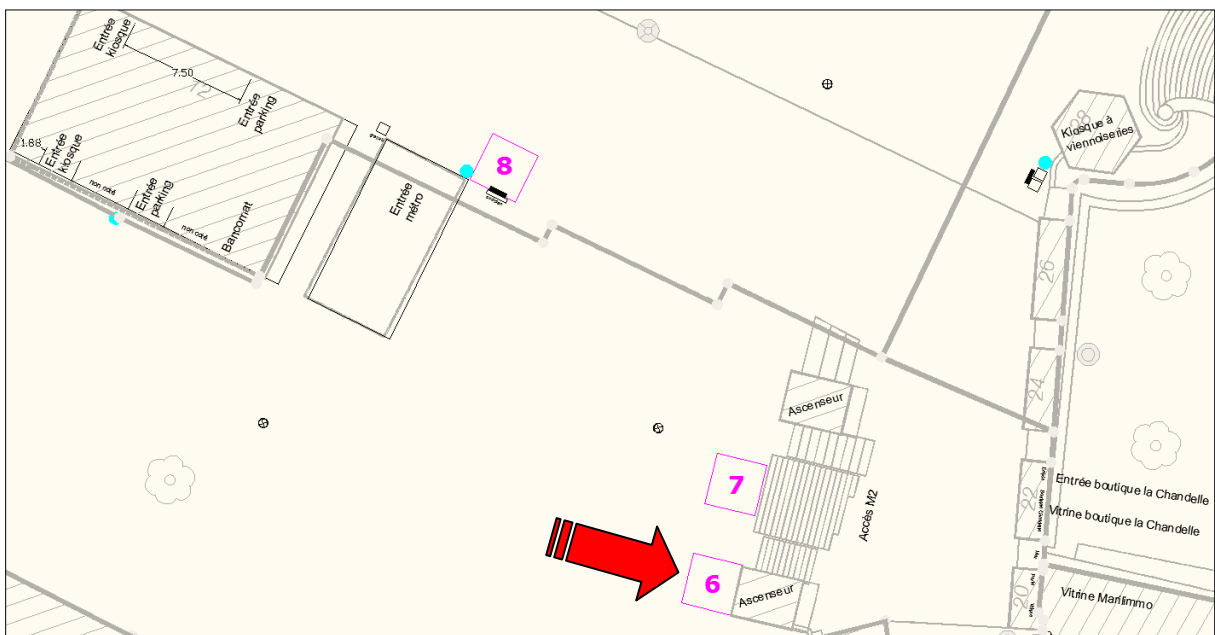

Place de la Riponne

Emplacement 6

(stand 3 x 3 mètres)

Les emplacements sont délimités par des marques de couleur jaune