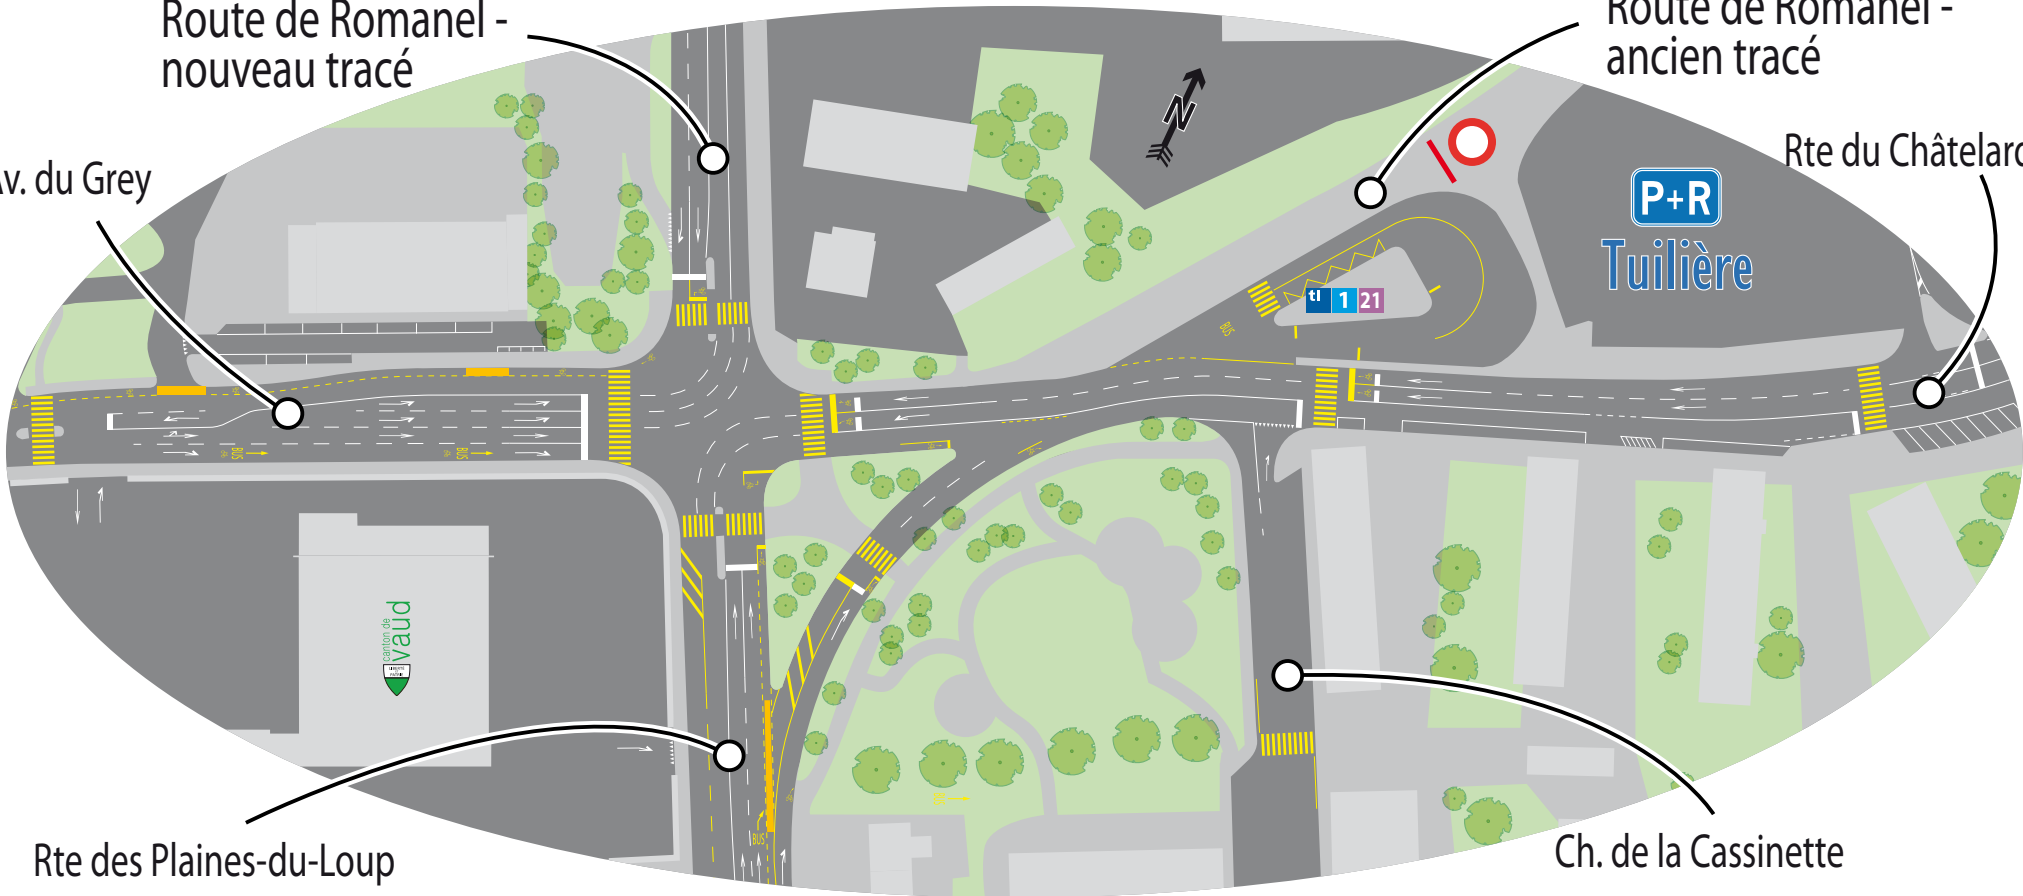

Route de Romanel -
nouveau tracé

Route de Romanel -
ancien tracé

Av. du Grey

Rte du Châtelard

P+R
Tuilière

1 21

Rte des Plaines-du-Loup

Ch. de la Cassinette

Nouveau carrefour de la Blécherette - Mouvement autorisés

Av. du Grey

Rte des
Plaines-du-Loup

Rte de Romanel

Rte du Châtelard