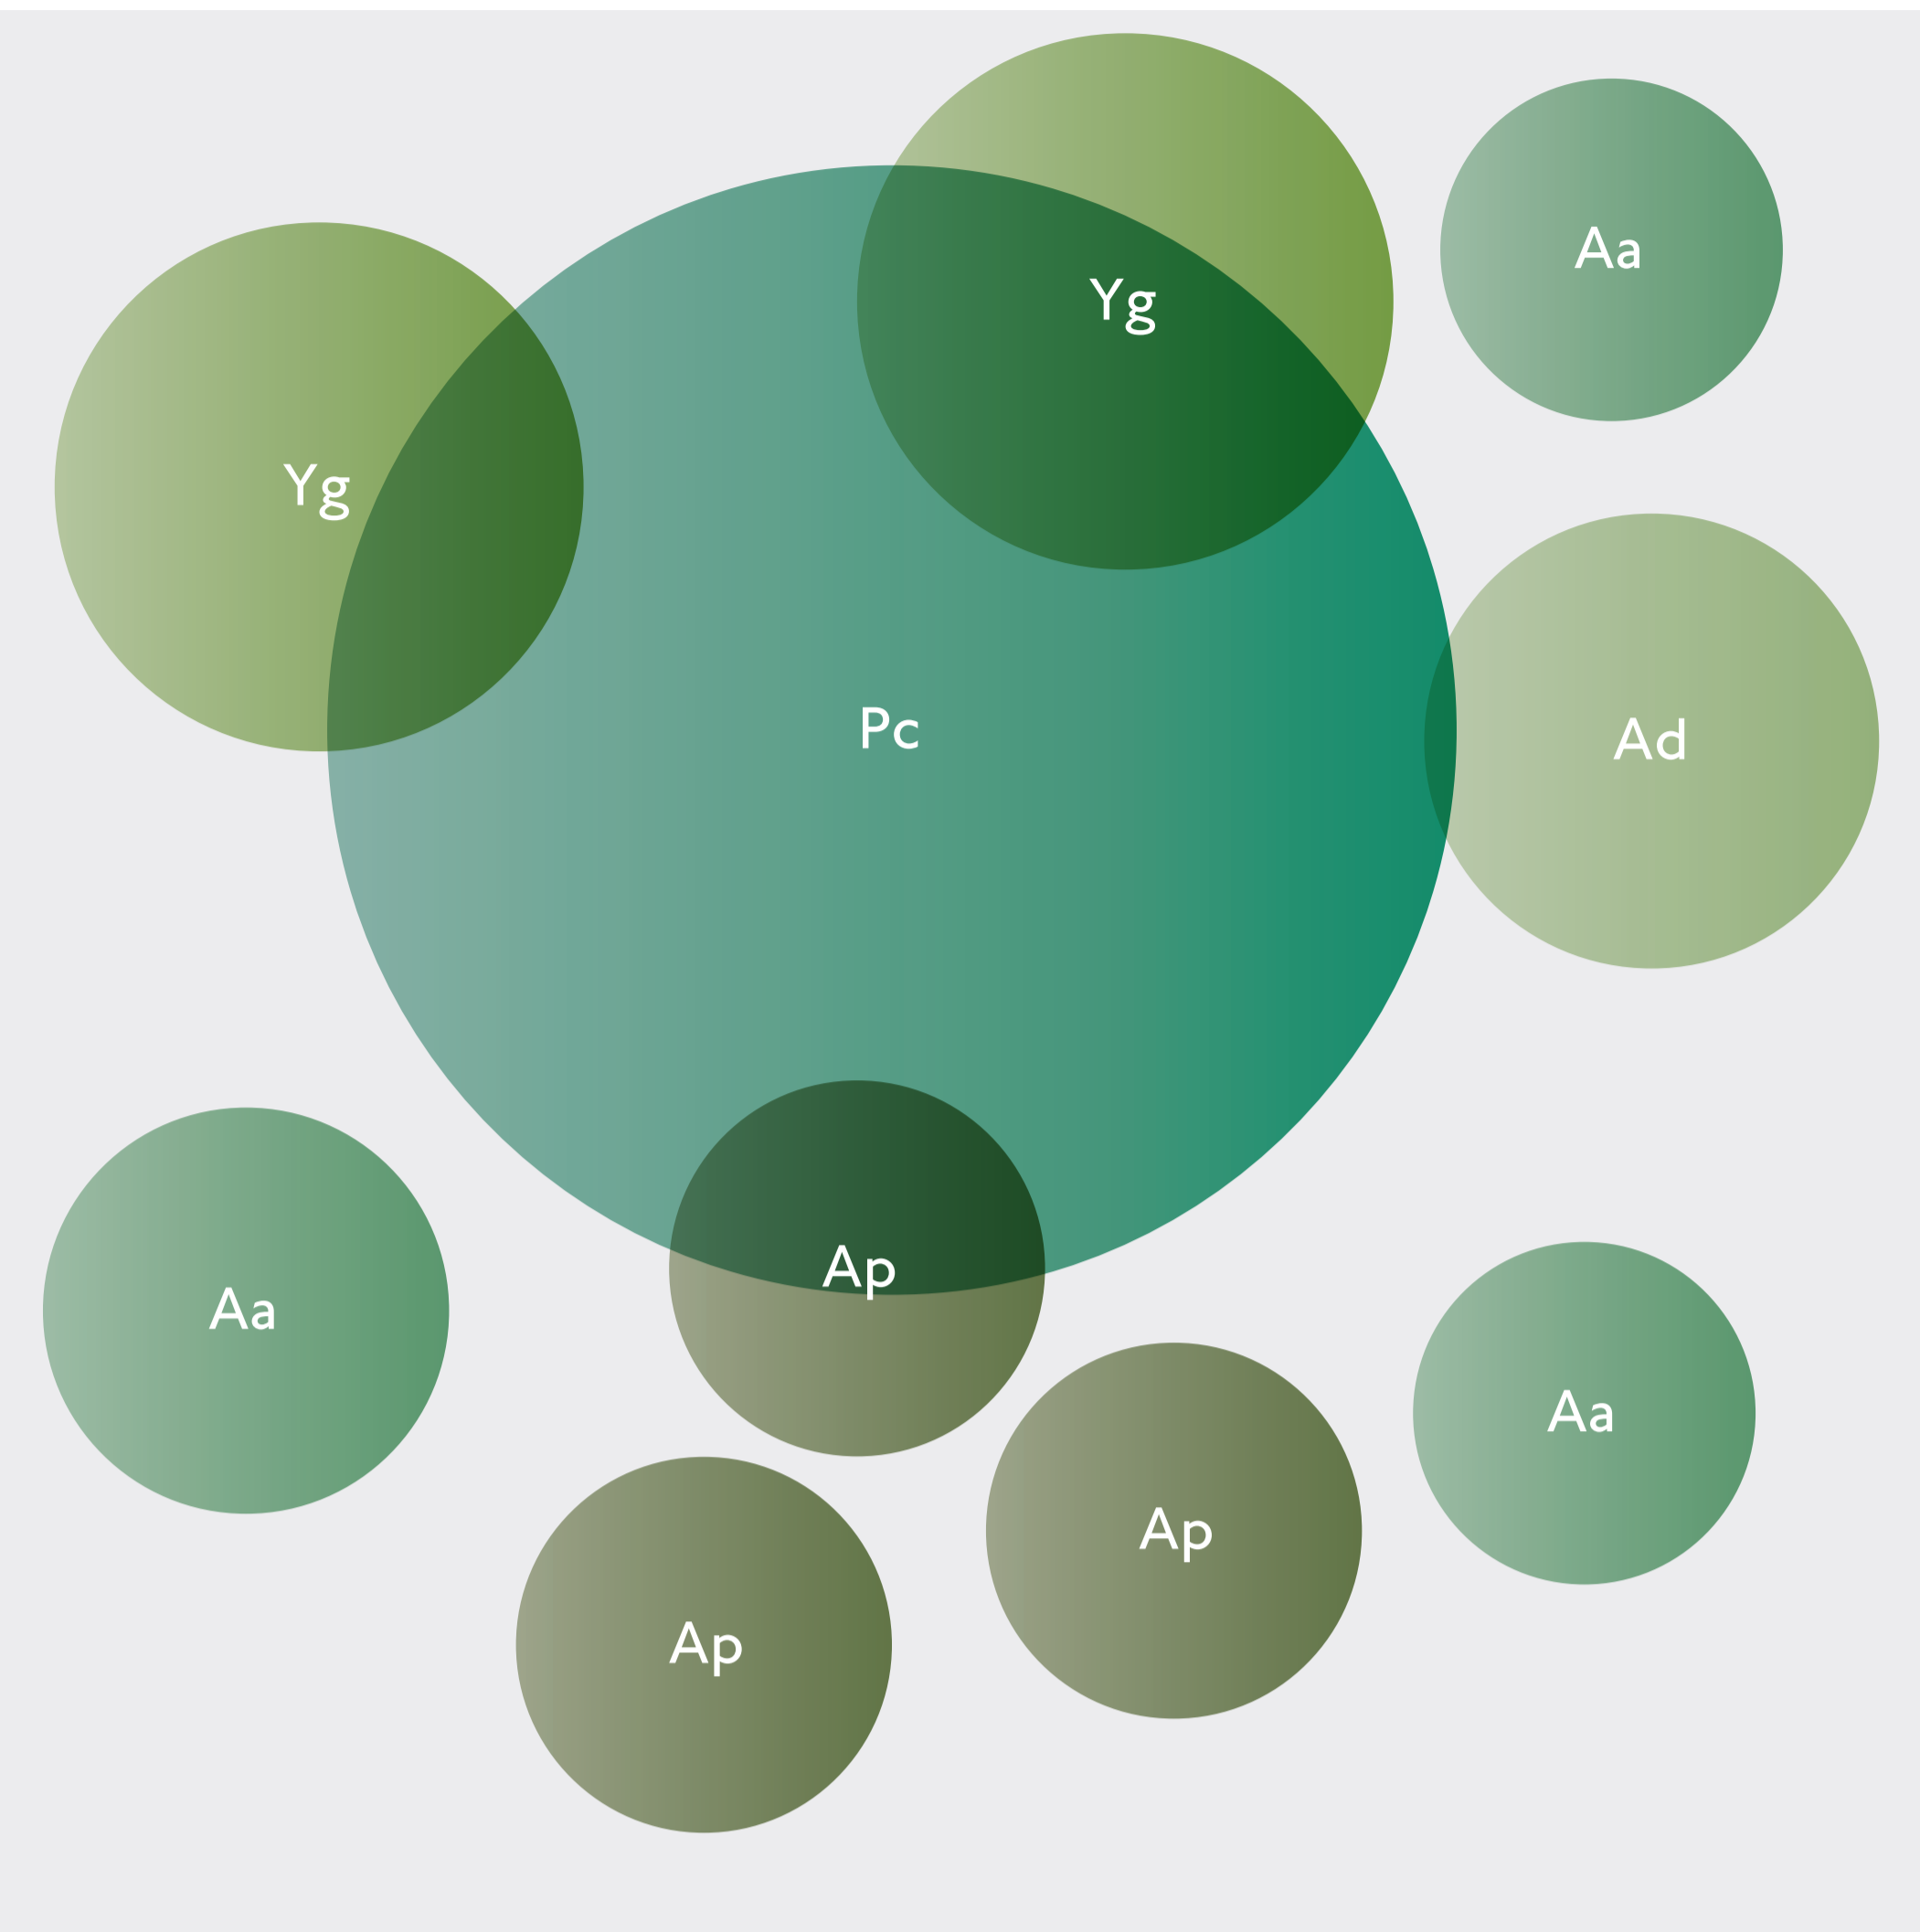

BASSIN MÉDITERRANÉEN

Serre vue de dessus

LISTE DES PLANTES

- Aa = Agave attenuata
- Ap = Agave palmeri
- Yg = Yucca gloriosa
- Pc = Phoenix canariensis
- Ad = Acacia dealbata

EXTRÊME-ORIENT

Serre vue de dessus

LISTE DES PLANTES

- **Fm** = Fargesia muralae
- **Re** = Rhapis excelsa
- **Cr** = Cycas revoluta
- **Lm** = Liriope muscari
- **Cl** = Cunninghamia lanceolata

SOUS-CONTINENT INDIEN

Serre vue de dessus

LISTE DES PLANTES

- Cc = Cinnamomum camphorea
- Am = Alocasia macrorrhiza
- Fr = Ficus robusta
- Ss = Selaginella sp
- Ps = Pellaea sp

AMÉRIQUE CENTRALE

Serre vue de dessus

LISTE DES PLANTES

- **Sb** = Sabal palmetto
- **Ce** = Chamaedora elegans
- **Bs** = Brugmansia sanguinea
- **Br** = Beaucarnea recurvata
- **As** = Aechmea sp
- **Gl** = Guzmania lingulata
- **Vm** = Vriesea miranda

OCÉANIE

Serre vue de dessus

LISTE DES PLANTES

- Df = Dicksonia fibrosa
- Ah = Araucaria heterophylla
- An = Asplenium nidus
- Dp = Doryanthes palmeri
- As = Anigozanthos sp