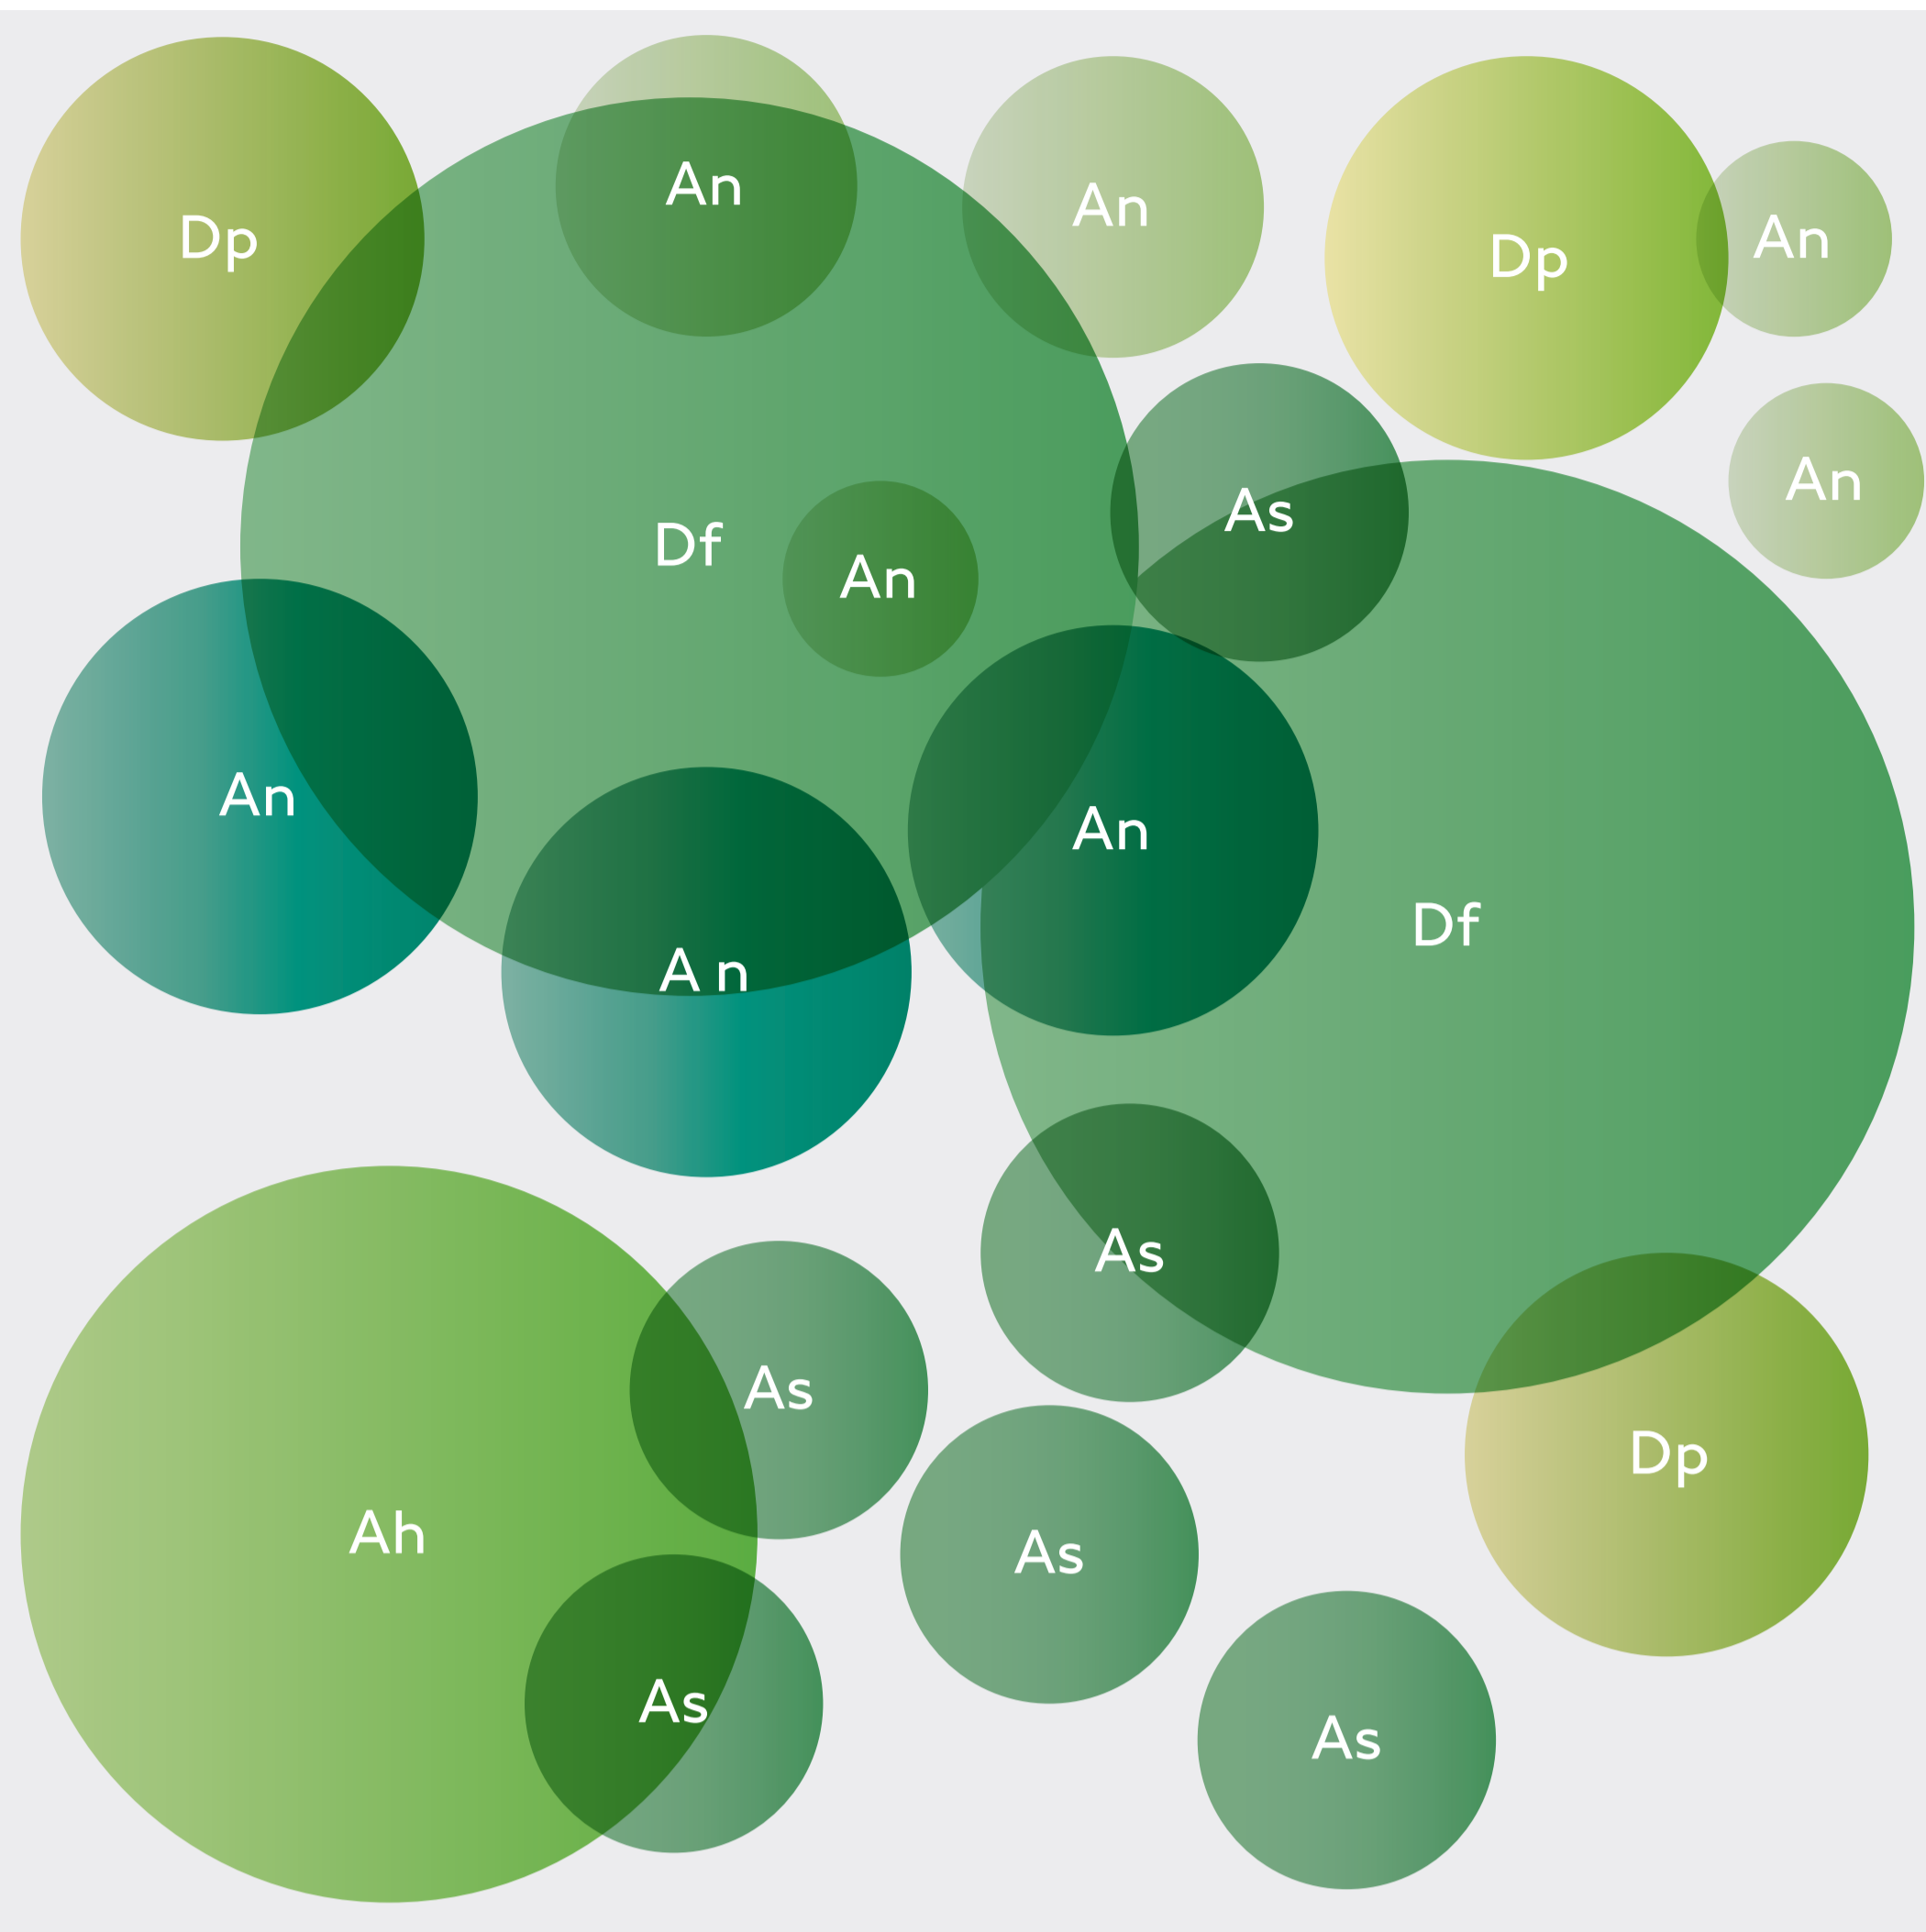

BASSIN MÉDITERRANÉEN

Serre vue de dessus

LISTE DES PLANTES

- Aa = Agave attenuata
- Ap = Agave palmeri
- Yg = Yucca gloriosa
- Pc = Phoenix canariensis
- Ad = Acacia dealbata

EXTRÊME-ORIENT

Serre vue de dessus

LISTE DES PLANTES

- **Fm** = Fargesia muralae
- **Re** = Rhapis excelsa
- **Cr** = Cycas revoluta
- **Lm** = Liriope muscari
- **Cl** = Cunninghamia lanceolata

SOUS-CONTINENT INDIEN

Serre vue de dessus

LISTE DES PLANTES

- Cc = Cinnamomum camphorea
- Am = Alocasia macrorrhiza
- Fr = Ficus robusta
- Ss = Selaginella sp
- Ps = Pellaea sp

AMÉRIQUE CENTRALE

Serre vue de dessus

LISTE DES PLANTES

- **Sb** = Sabal palmetto
- **Ce** = Chamaedora elegans
- **Bs** = Brugmansia sanguinea
- **Br** = Beaucarnea recurvata
- **As** = Aechmea sp
- **Gl** = Guzmania lingulata
- **Vm** = Vriesea miranda

OCÉANIE

Serre vue de dessus

LISTE DES PLANTES

- Df = Dicksonia fibrosa
- Ah = Araucaria heterophylla
- An = Asplenium nidus
- Dp = Doryanthes palmeri
- As = Anigozanthos sp