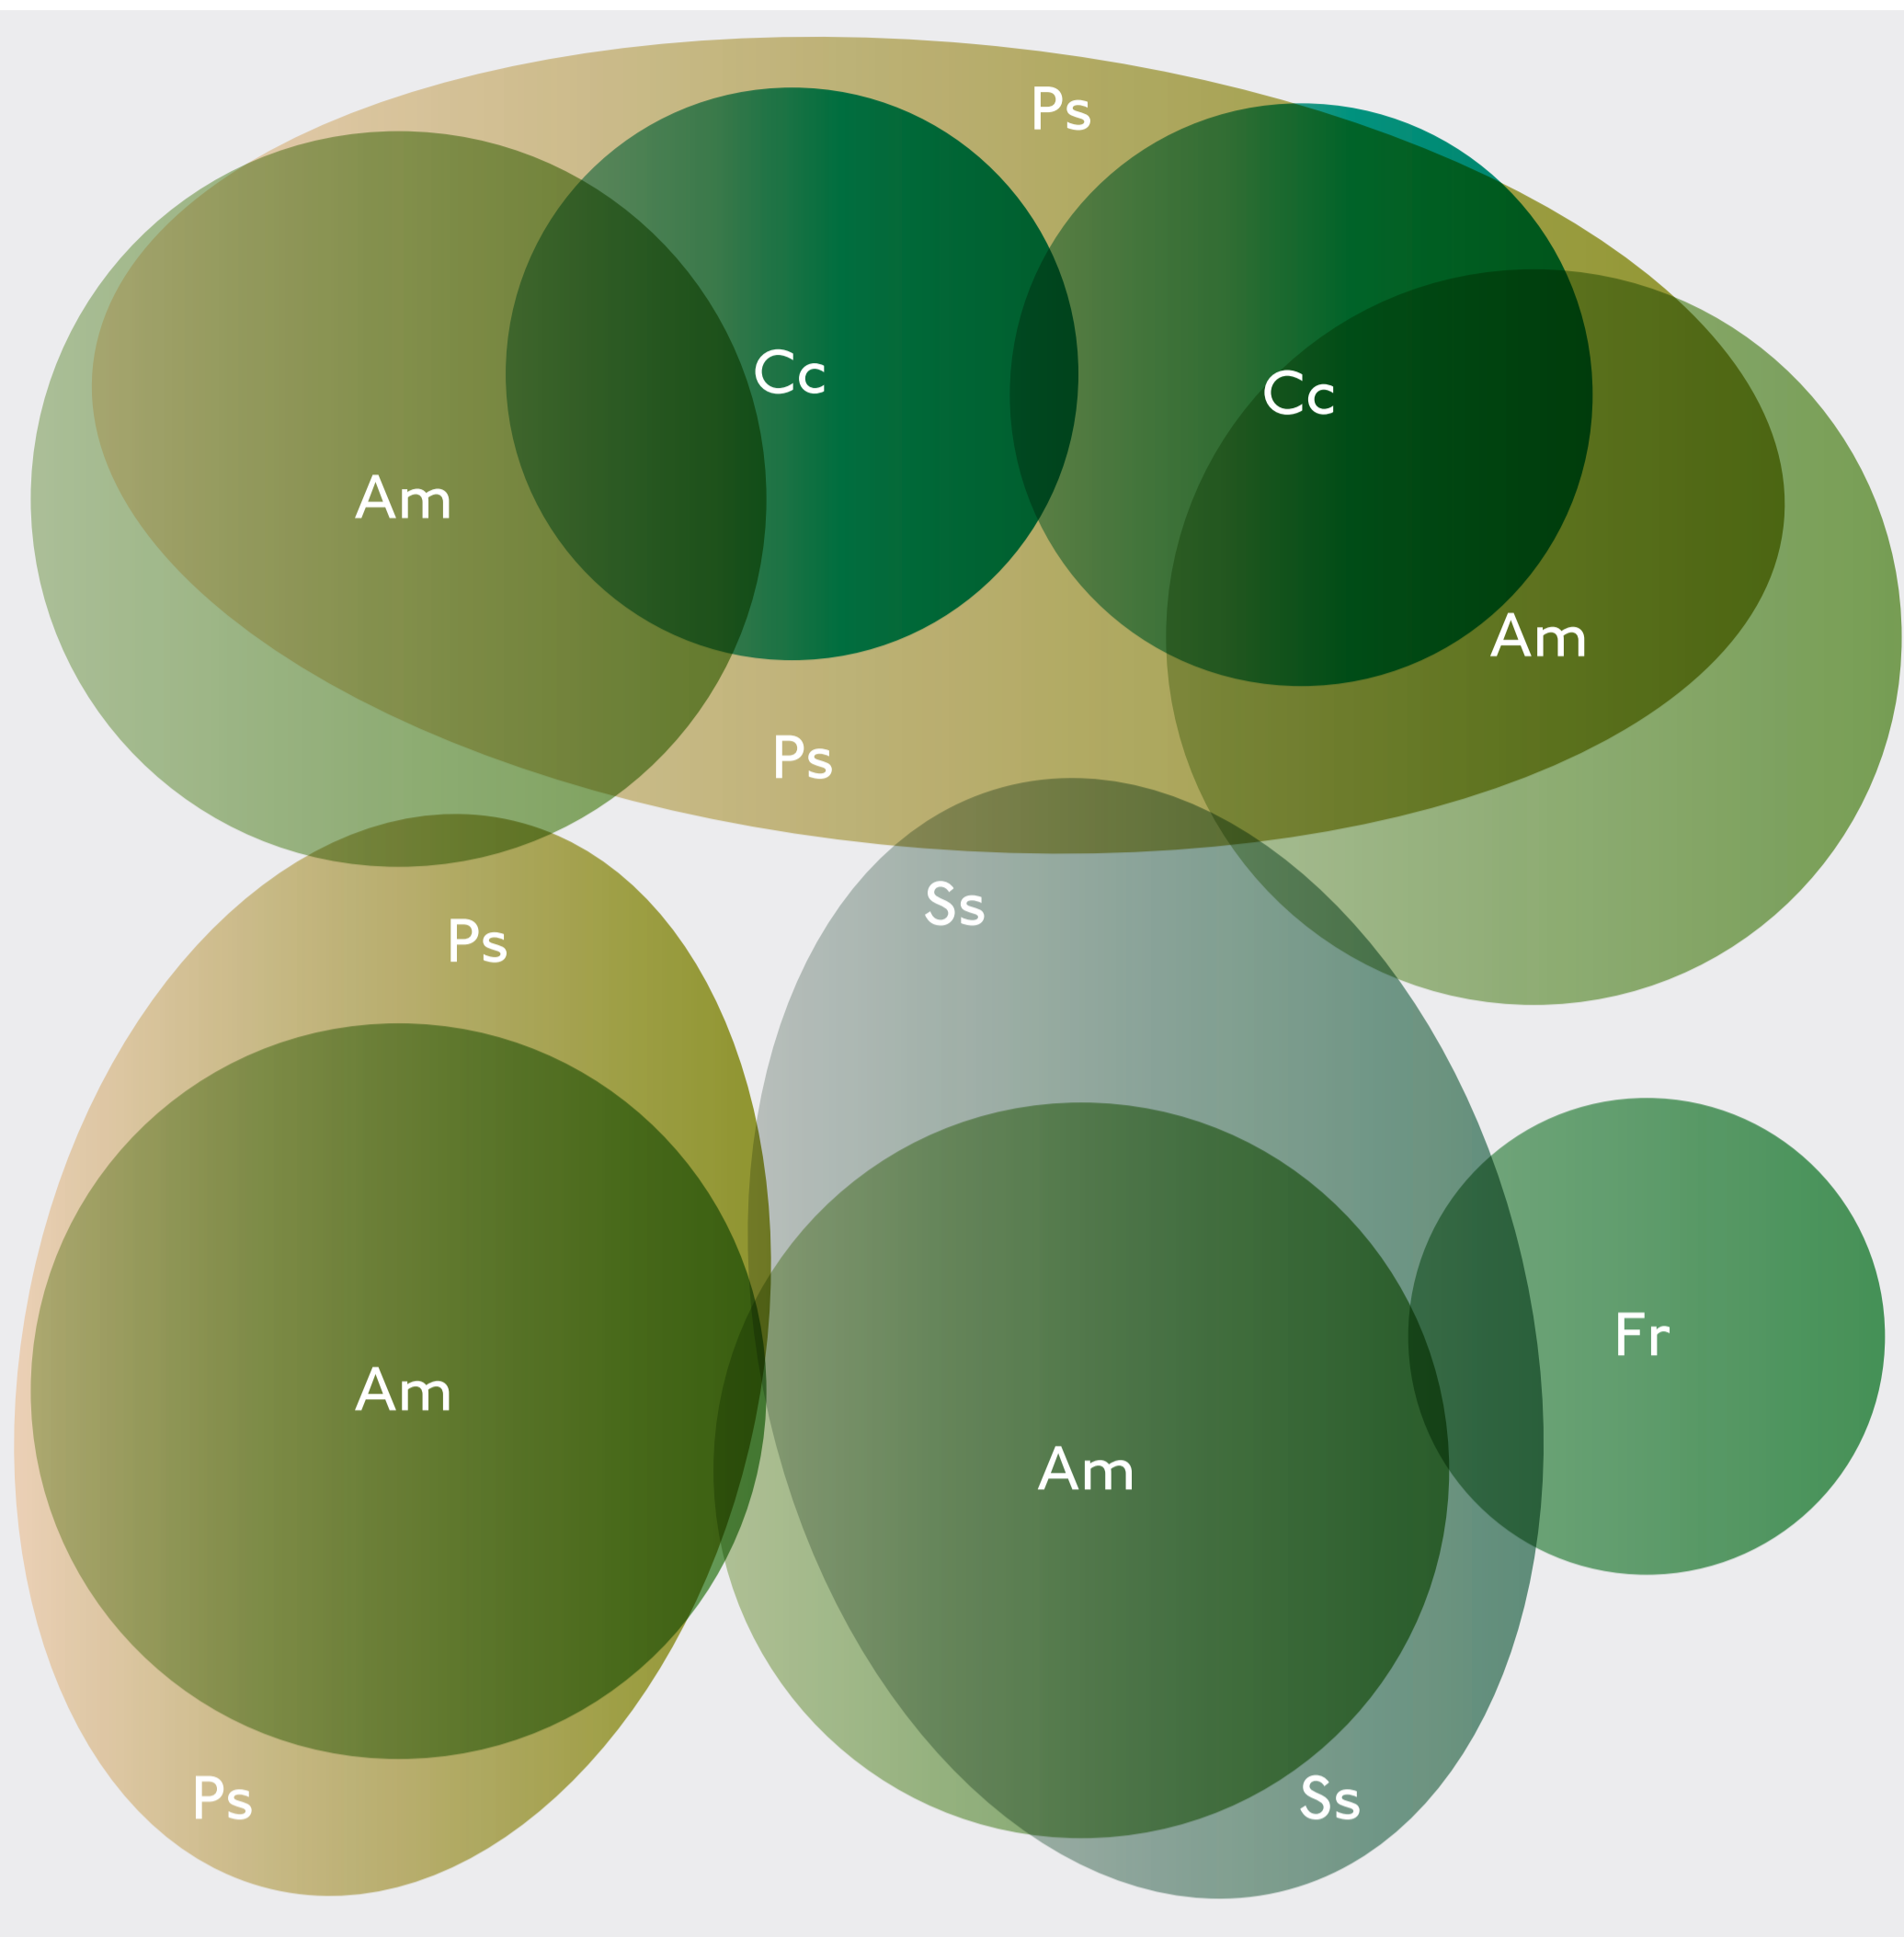

BASSIN MÉDITERRANÉEN

Serre vue de dessus

LISTE DES PLANTES

- Aa = Agave attenuata
- Ap = Agave palmeri
- Yg = Yucca gloriosa
- Pc = Phoenix canariensis
- Ad = Acacia dealbata

EXTRÊME-ORIENT

Serre vue de dessus

LISTE DES PLANTES

- **Fm** = Fargesia muralae
- **Re** = Rhapis excelsa
- **Cr** = Cycas revoluta
- **Lm** = Liriope muscari
- **Cl** = Cunninghamia lanceolata

SOUS-CONTINENT INDIEN

Serre vue de dessus

LISTE DES PLANTES

- Cc = Cinnamomum camphorea
- Am = Alocasia macrorrhiza
- Fr = Ficus robusta
- Ss = Selaginella sp
- Ps = Pellaea sp

AMÉRIQUE CENTRALE

Serre vue de dessus

LISTE DES PLANTES

- **Sb** = Sabal palmetto
- **Ce** = Chamaedora elegans
- **Bs** = Brugmansia sanguinea
- **Br** = Beaucarnea recurvata
- **As** = Aechmea sp
- **Gl** = Guzmania lingulata
- **Vm** = Vriesea miranda

OCÉANIE

Serre vue de dessus

LISTE DES PLANTES

- Df = Dicksonia fibrosa
- Ah = Araucaria heterophylla
- An = Asplenium nidus
- Dp = Doryanthes palmeri
- As = Anigozanthos sp