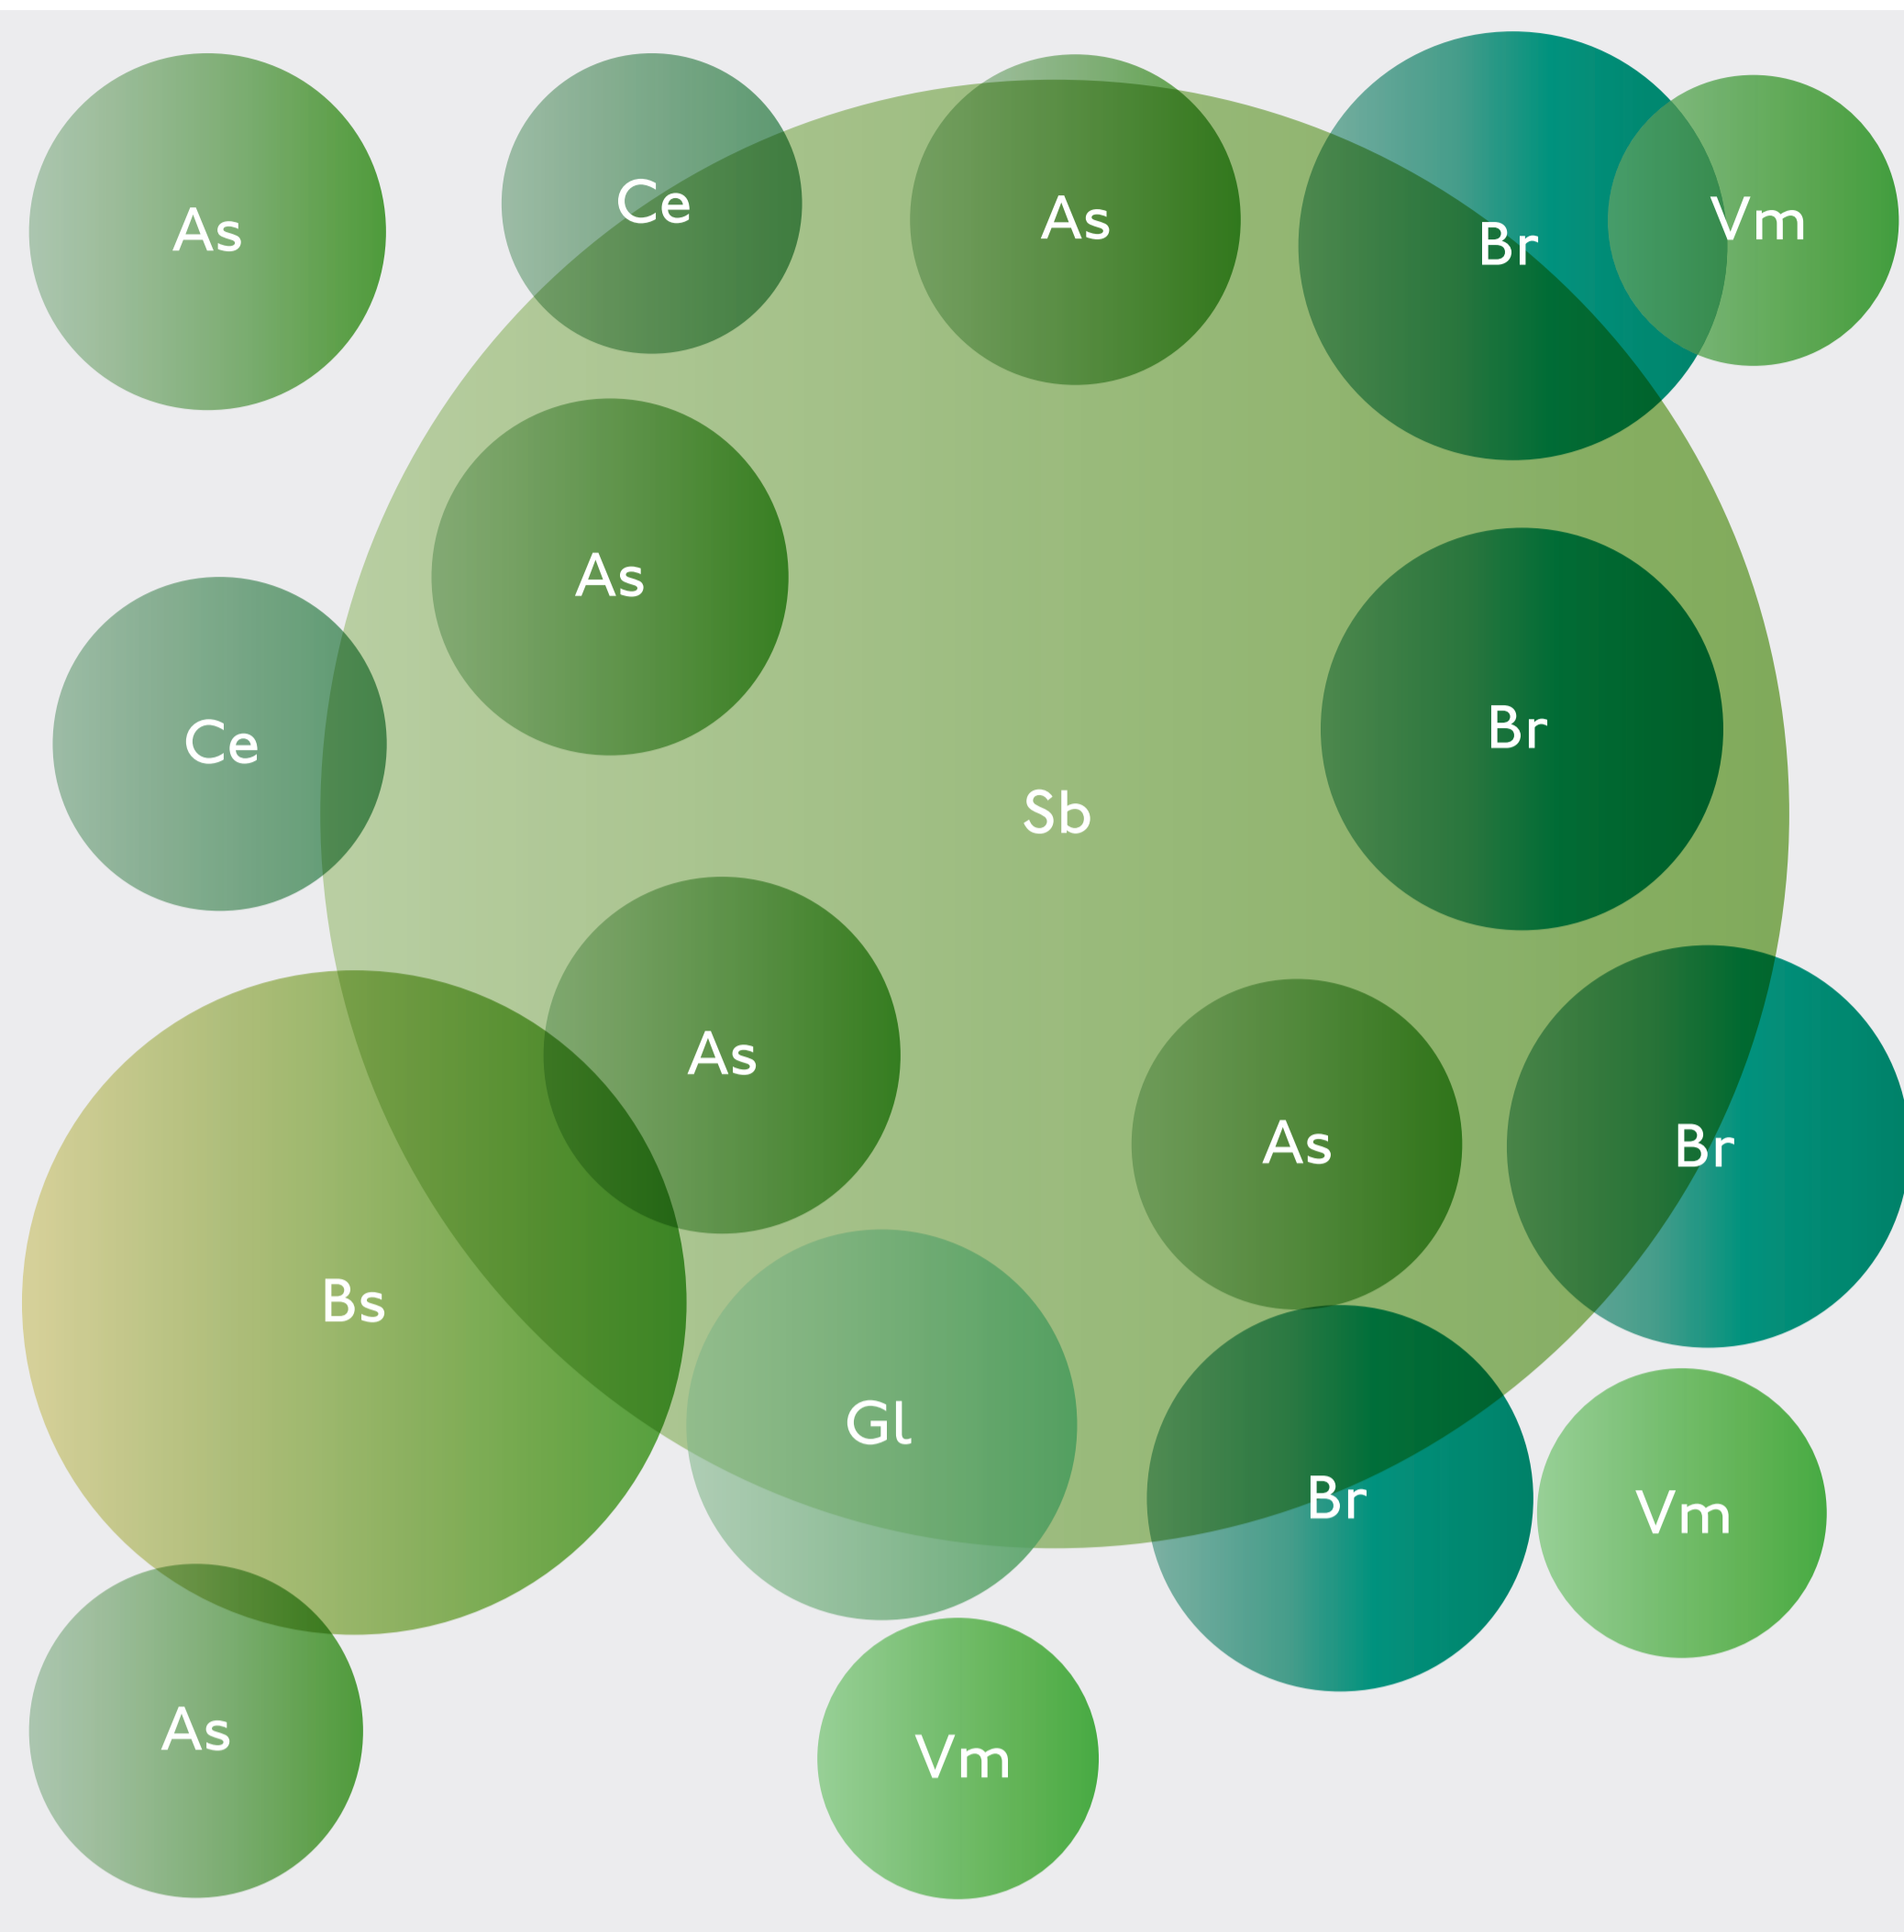

BASSIN MÉDITERRANÉEN

Serre vue de dessus

LISTE DES PLANTES

- Aa = Agave attenuata
- Ap = Agave palmeri
- Yg = Yucca gloriosa
- Pc = Phoenix canariensis
- Ad = Acacia dealbata

EXTRÊME-ORIENT

Serre vue de dessus

LISTE DES PLANTES

- **Fm** = Fargesia muralae
- **Re** = Rhapis excelsa
- **Cr** = Cycas revoluta
- **Lm** = Liriope muscari
- **Cl** = Cunninghamia lanceolata

SOUS-CONTINENT INDIEN

Serre vue de dessus

LISTE DES PLANTES

- Cc = Cinnamomum camphorea
- Am = Alocasia macrorrhiza
- Fr = Ficus robusta
- Ss = Selaginella sp
- Ps = Pellaea sp

AMÉRIQUE CENTRALE

Serre vue de dessus

LISTE DES PLANTES

- **Sb** = Sabal palmetto
- **Ce** = Chamaedora elegans
- **Bs** = Brugmansia sanguinea
- **Br** = Beaucarnea recurvata
- **As** = Aechmea sp
- **Gl** = Guzmania lingulata
- **Vm** = Vriesea miranda

OCÉANIE

Serre vue de dessus

LISTE DES PLANTES

- Df = Dicksonia fibrosa
- Ah = Araucaria heterophylla
- An = Asplenium nidus
- Dp = Doryanthes palmeri
- As = Anigozanthos sp