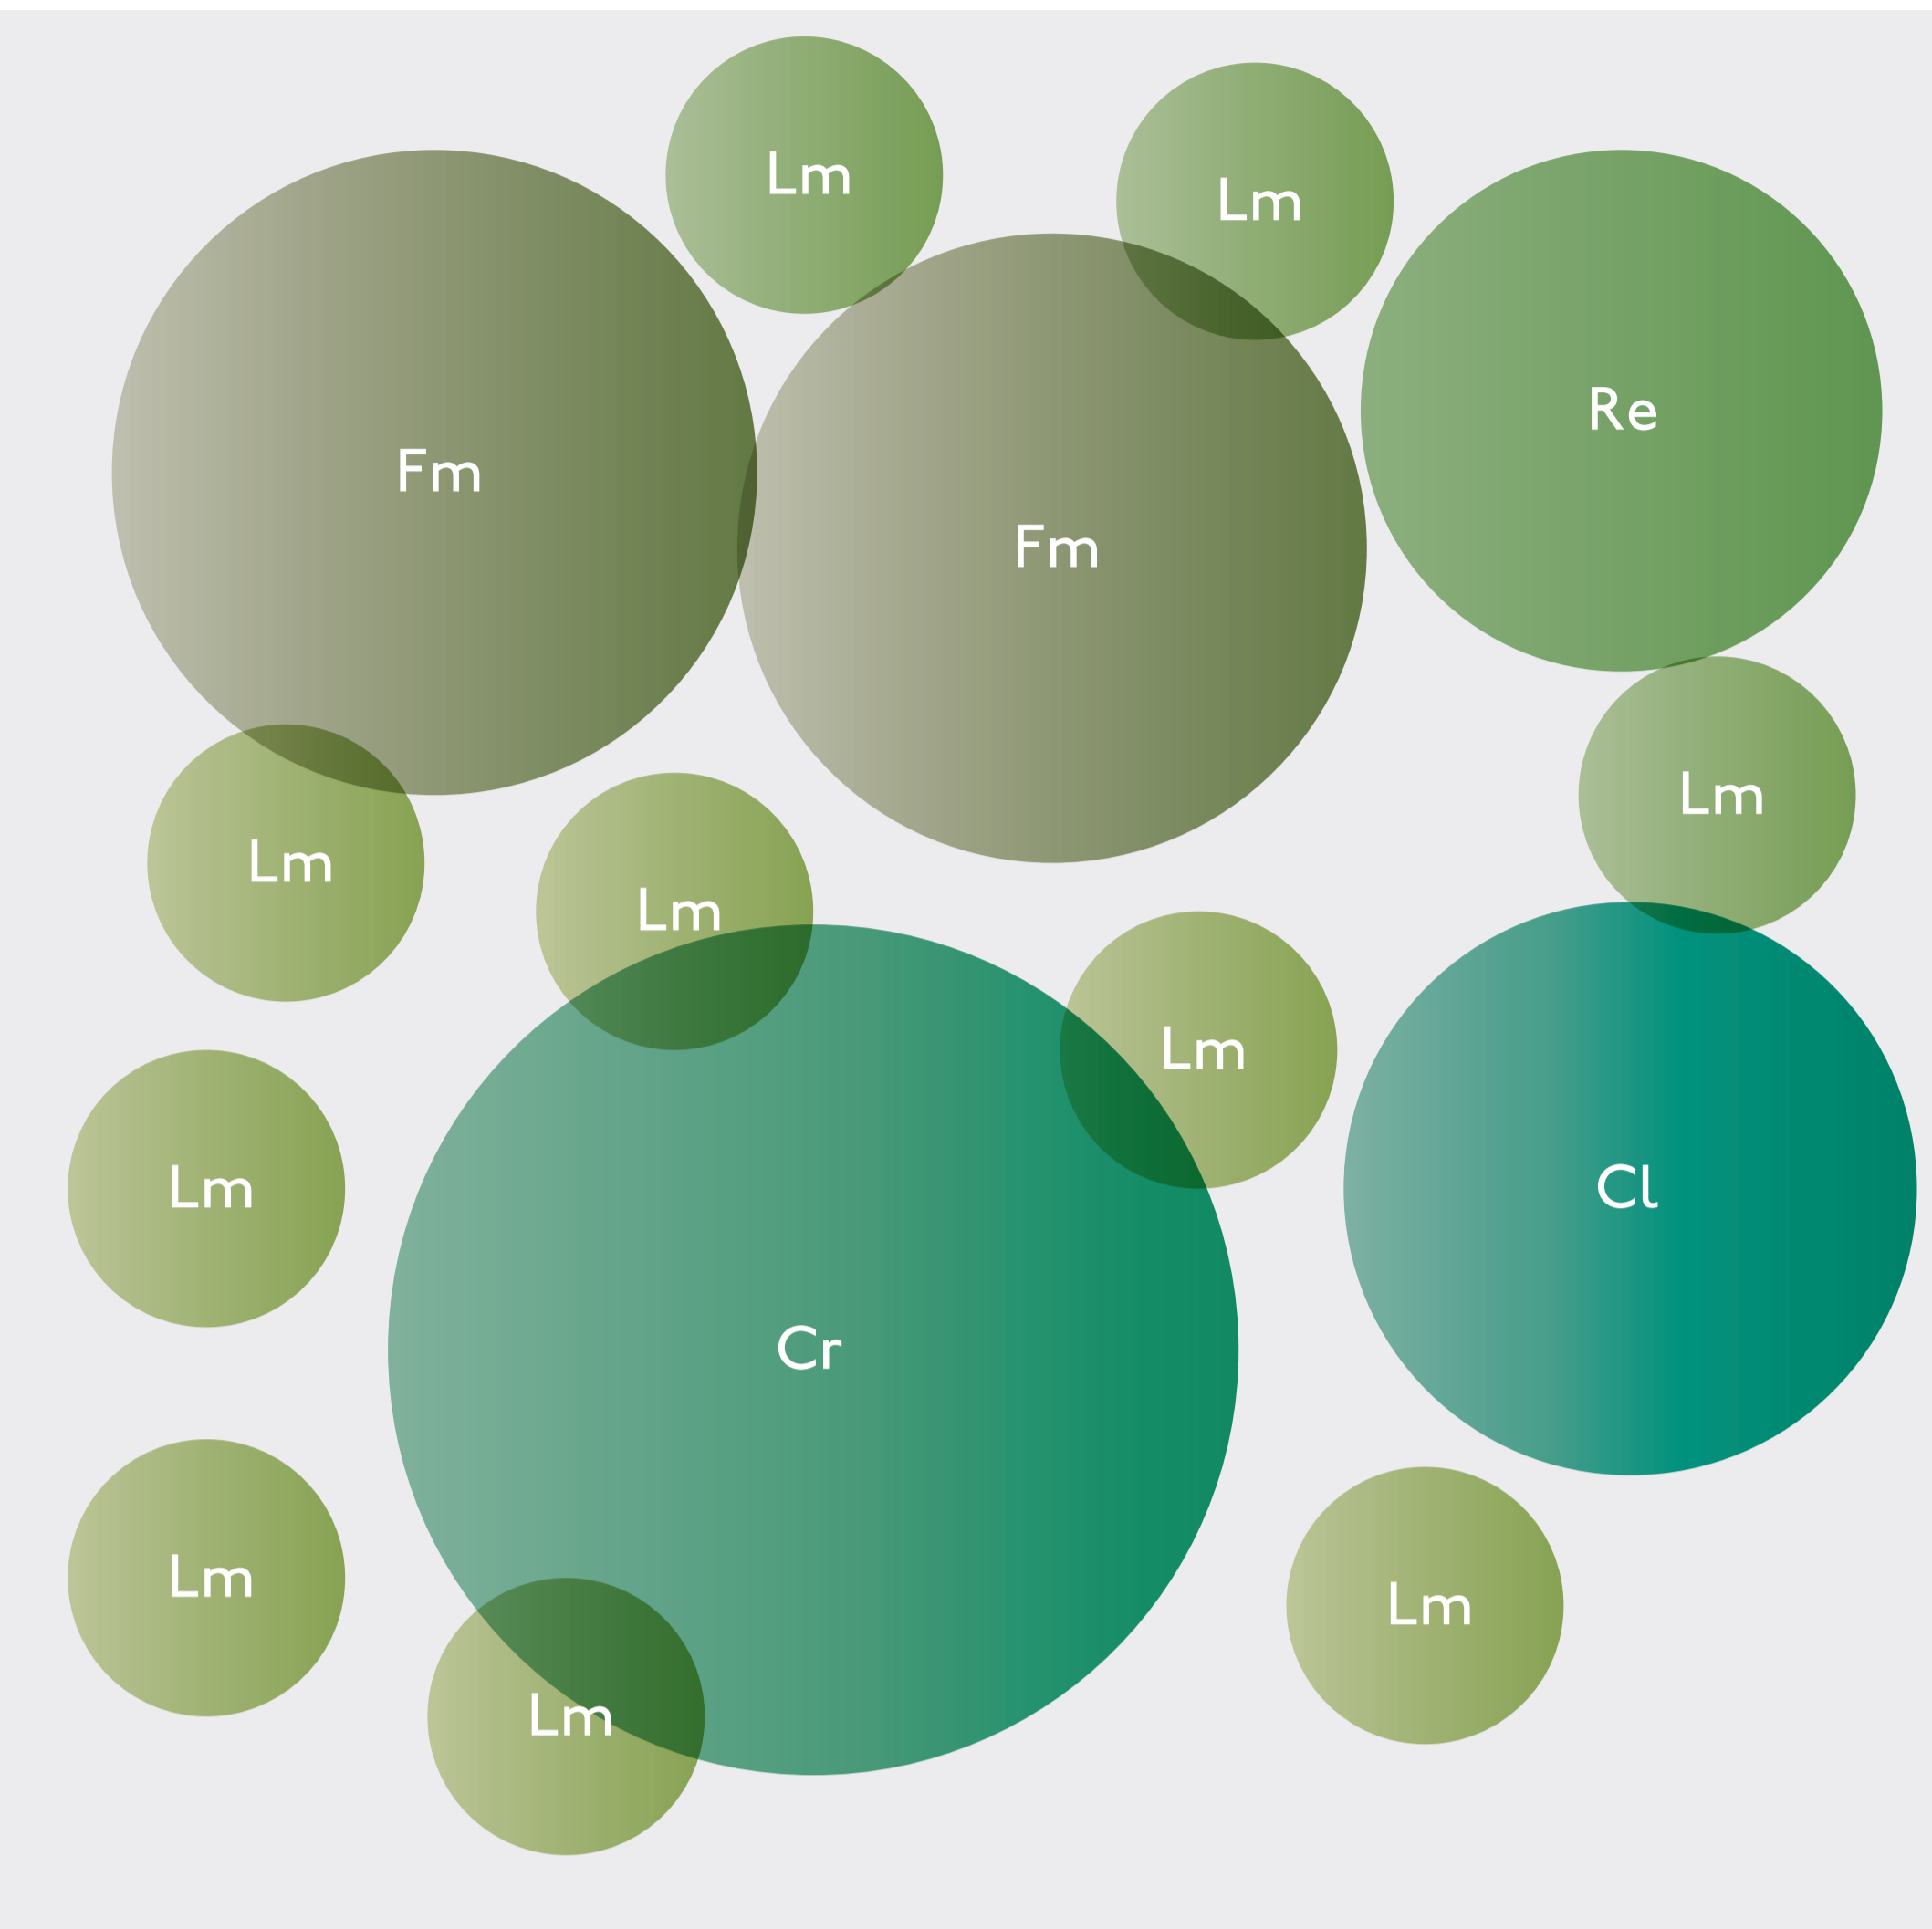

BASSIN MÉDITERRANÉEN

Serre vue de dessus

LISTE DES PLANTES

- Aa = Agave attenuata
- Ap = Agave palmeri
- Yg = Yucca gloriosa
- Pc = Phoenix canariensis
- Ad = Acacia dealbata

EXTRÊME-ORIENT

Serre vue de dessus

LISTE DES PLANTES

- **Fm** = Fargesia muralae
- **Re** = Rhapis excelsa
- **Cr** = Cycas revoluta
- **Lm** = Liriope muscari
- **Cl** = Cunninghamia lanceolata

SOUS-CONTINENT INDIEN

Serre vue de dessus

LISTE DES PLANTES

- Cc = Cinnamomum camphorea
- Am = Alocasia macrorrhiza
- Fr = Ficus robusta
- Ss = Selaginella sp
- Ps = Pellaea sp

AMÉRIQUE CENTRALE

Serre vue de dessus

LISTE DES PLANTES

- **Sb** = Sabal palmetto
- **Ce** = Chamaedora elegans
- **Bs** = Brugmansia sanguinea
- **Br** = Beaucarnea recurvata
- **As** = Aechmea sp
- **Gl** = Guzmania lingulata
- **Vm** = Vriesea miranda

OCÉANIE

Serre vue de dessus

LISTE DES PLANTES

- Df = Dicksonia fibrosa
- Ah = Araucaria heterophylla
- An = Asplenium nidus
- Dp = Doryanthes palmeri
- As = Anigozanthos sp