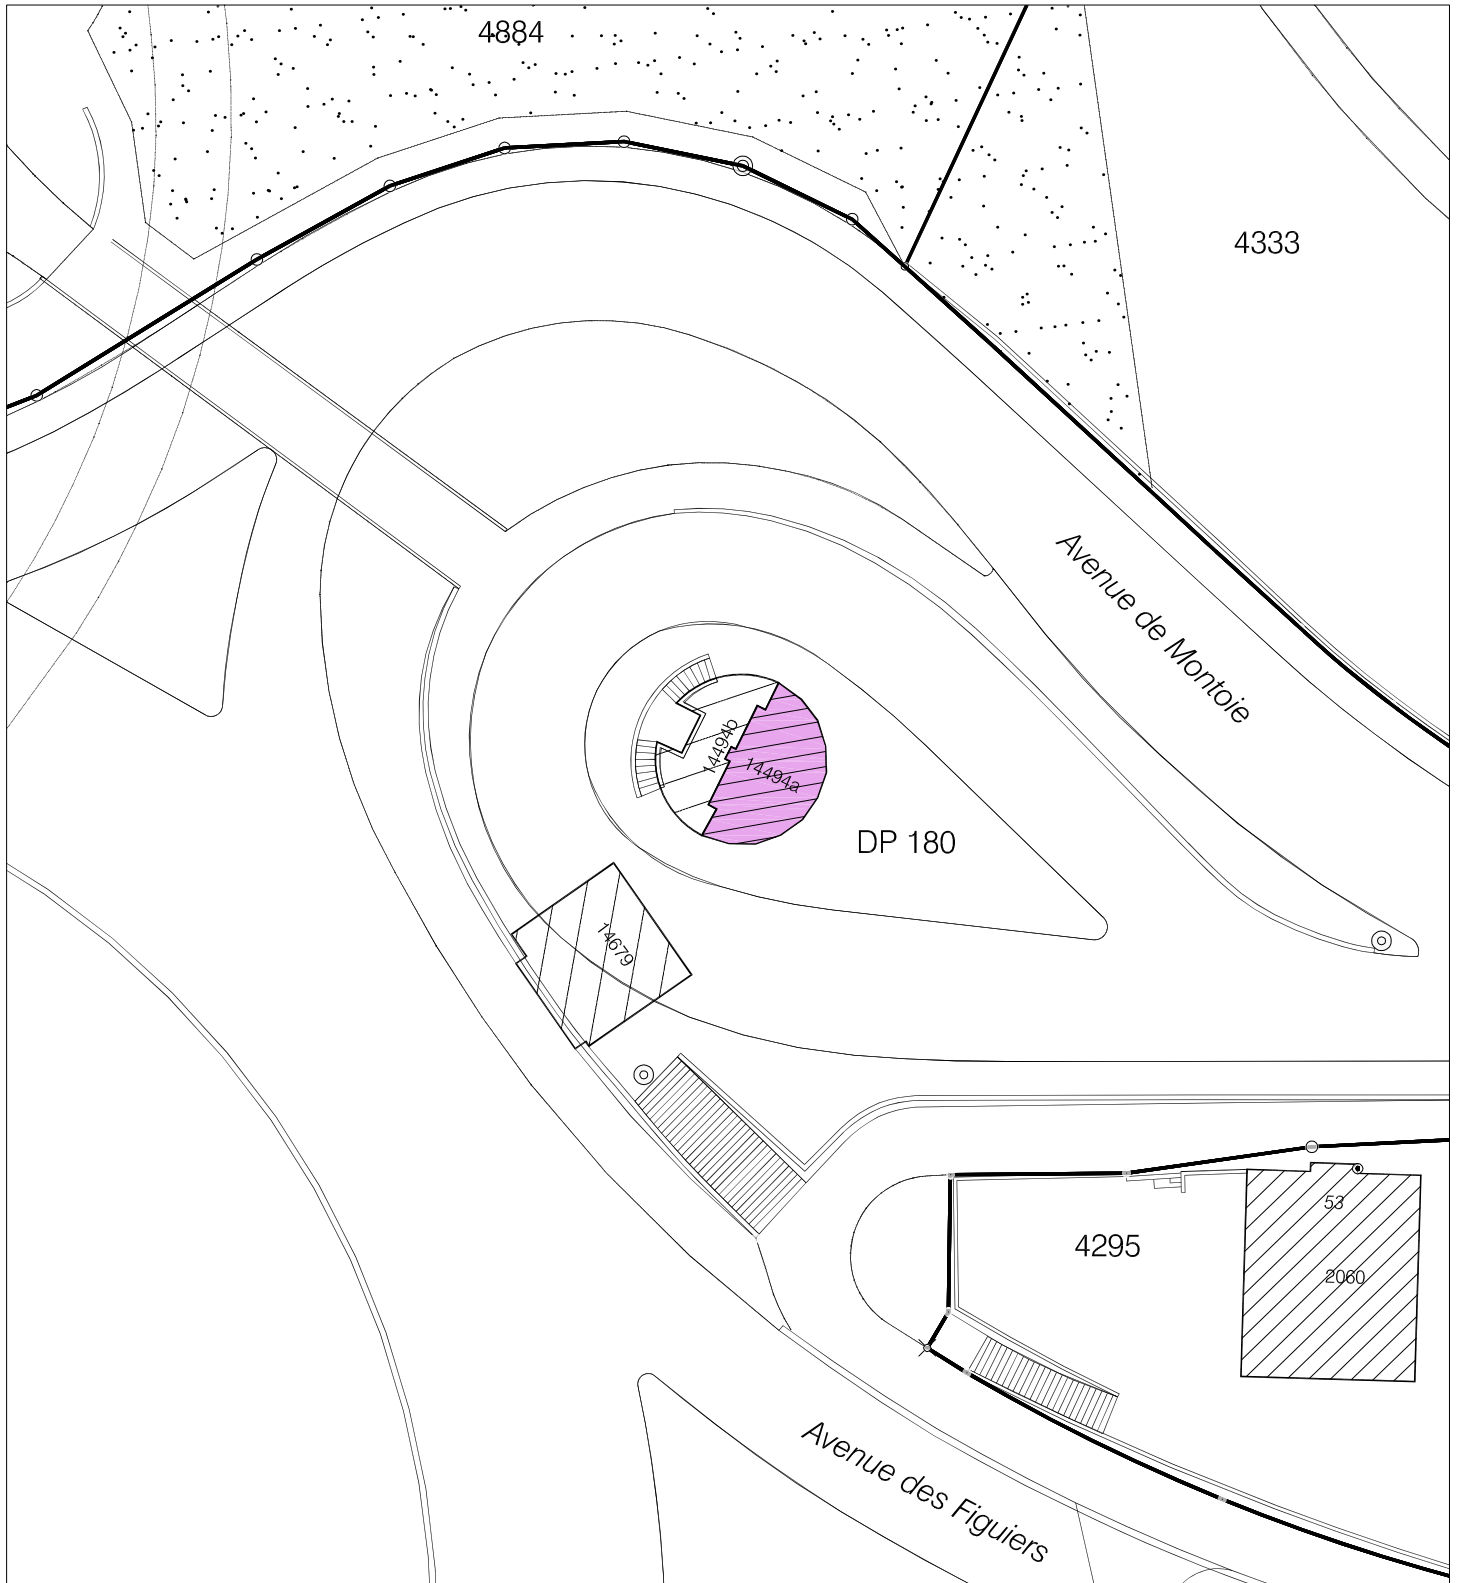

La Maladière

Echelle 1: 500

Lausanne, le 8 juin 2018

Etabli sur la base des données cadastrales - maladière.dwg - sgca0022

 Bâtiment d'exploitation = 54 m²

 L a u s a n n e

**direction du logement,
de l'environnement
et de l'architecture**