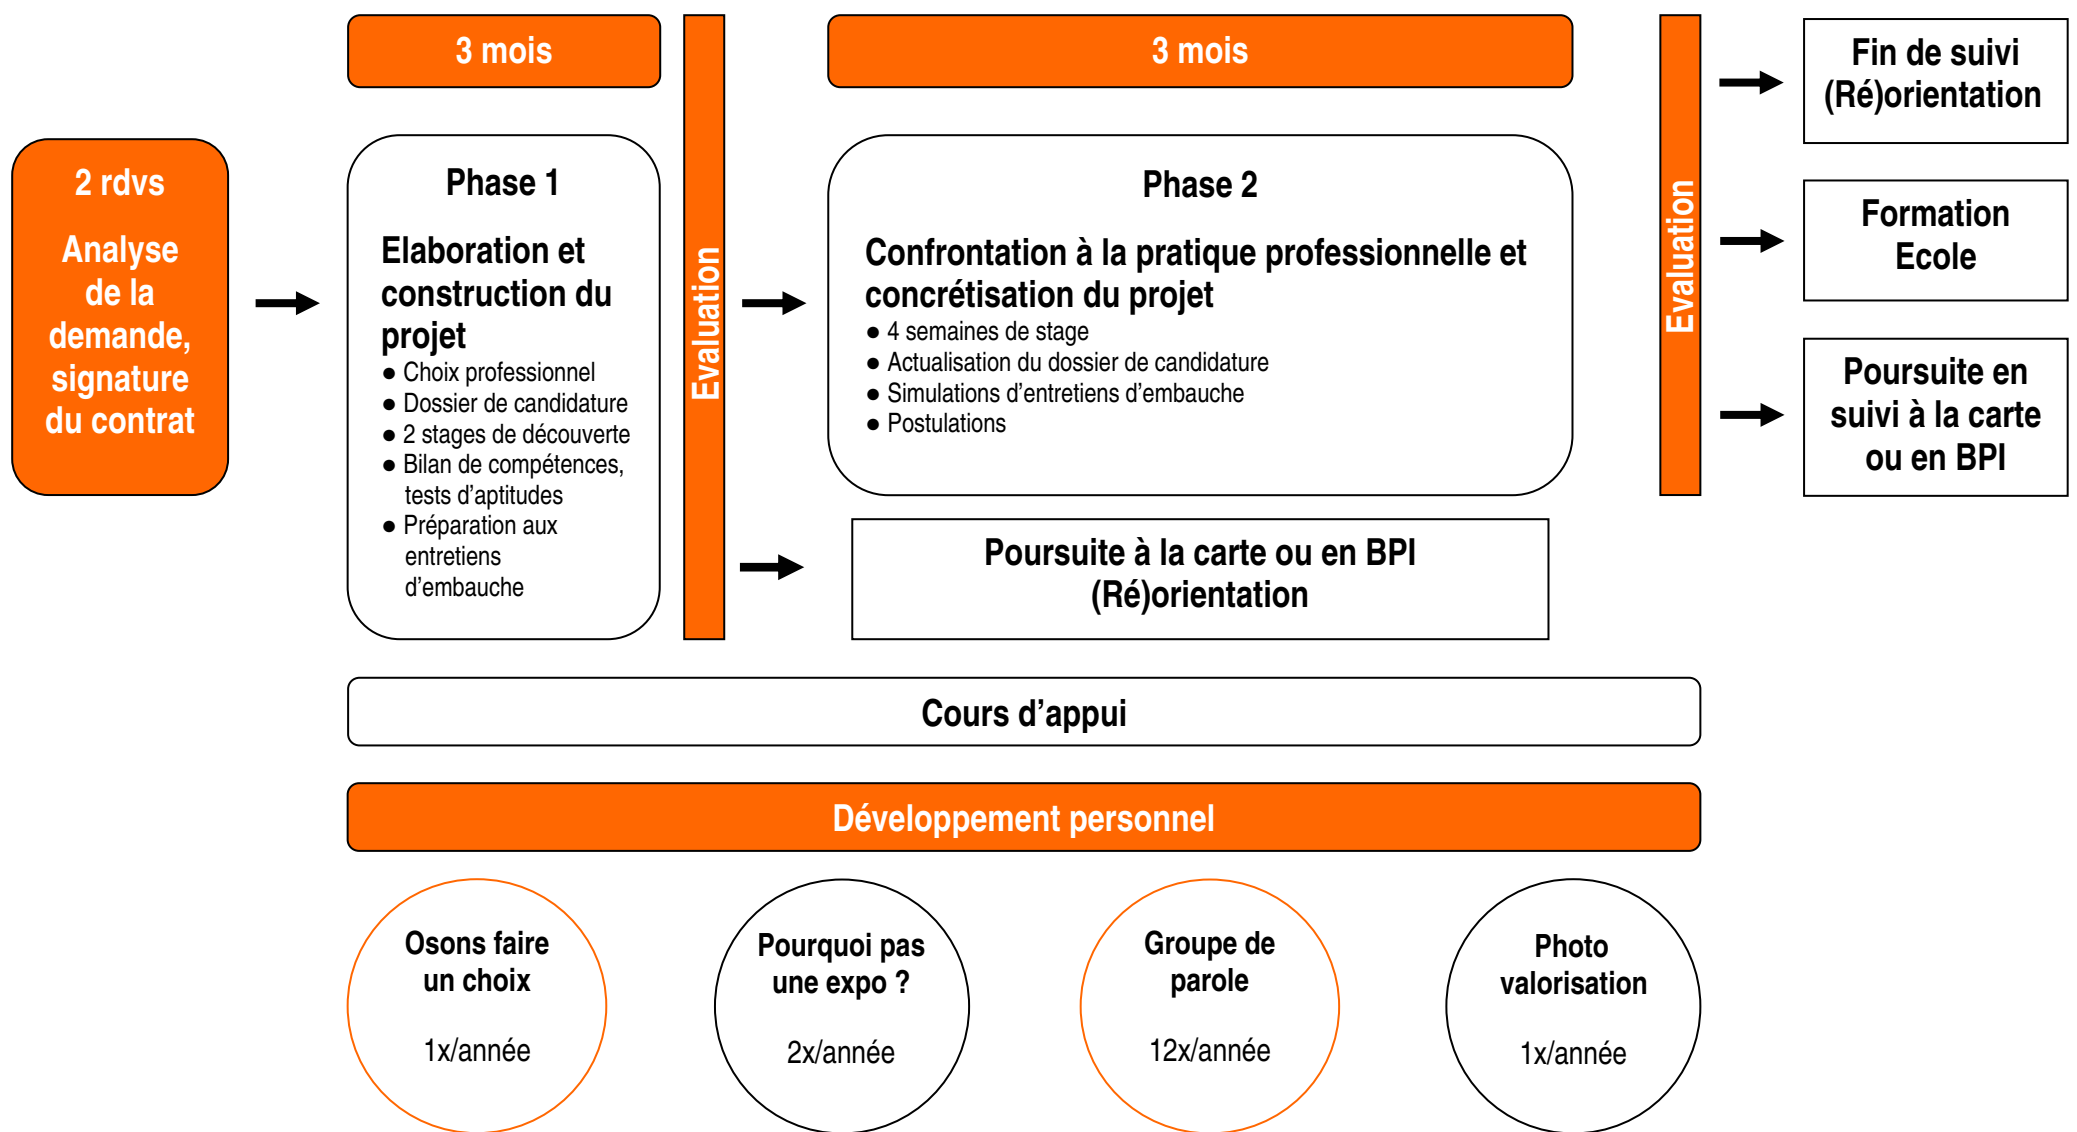

« du côté des filles »

Conditions d'admission

- Jeunes filles de 15 à 21 ans ne bénéficiant pas d'une mesure du marché du travail
- Jeunes filles de 18 à 21 ans bénéficiant du Revenu d'Insertion sociale
- ▶ qui n'ont pas terminé leur scolarité avec succès ou Certificat VSO avec niveau faible
- ▶ et / ou qui n'ont pas effectué toute leur scolarité en Suisse

Durée

6 mois

Possibilité de poursuite dans le cadre du suivi à la carte ou du BPI

Fréquentation

2 entretiens par semaine

6 périodes de cours d'appui par semaine

Stages

Nombre de places

30 places

5 entrées par mois de septembre à février

Objectif

Se préparer à l'entrée en formation et remettre ses connaissances scolaires à jour

Développement personnel

Osons faire un choix - 1x/an

Pourquoi pas une expo ? - 2x/an