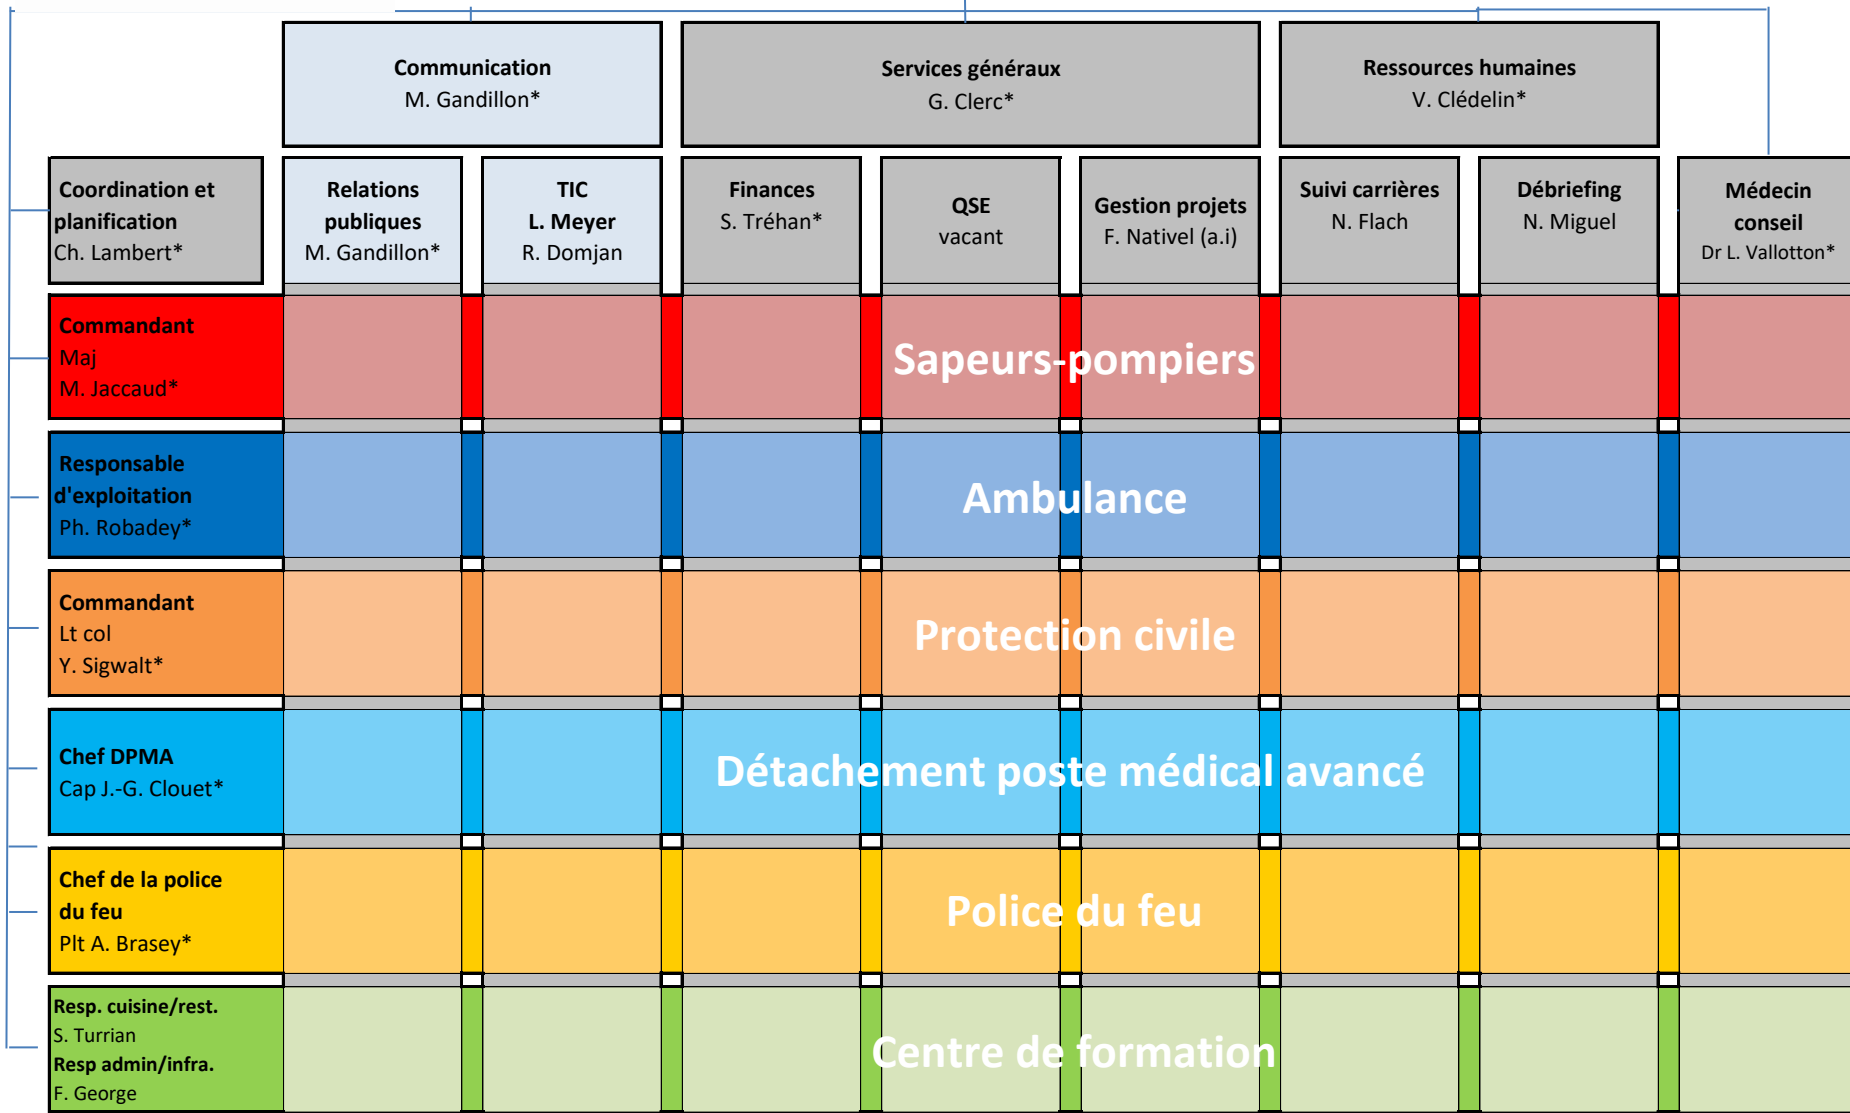

Ville de Lausanne

Commandant et chef de Service
S. Scherz*

Remplaçant du commandant et du chef de Service
G. Clerc*

* = membres du Conseil de direction

au 15.11.2022