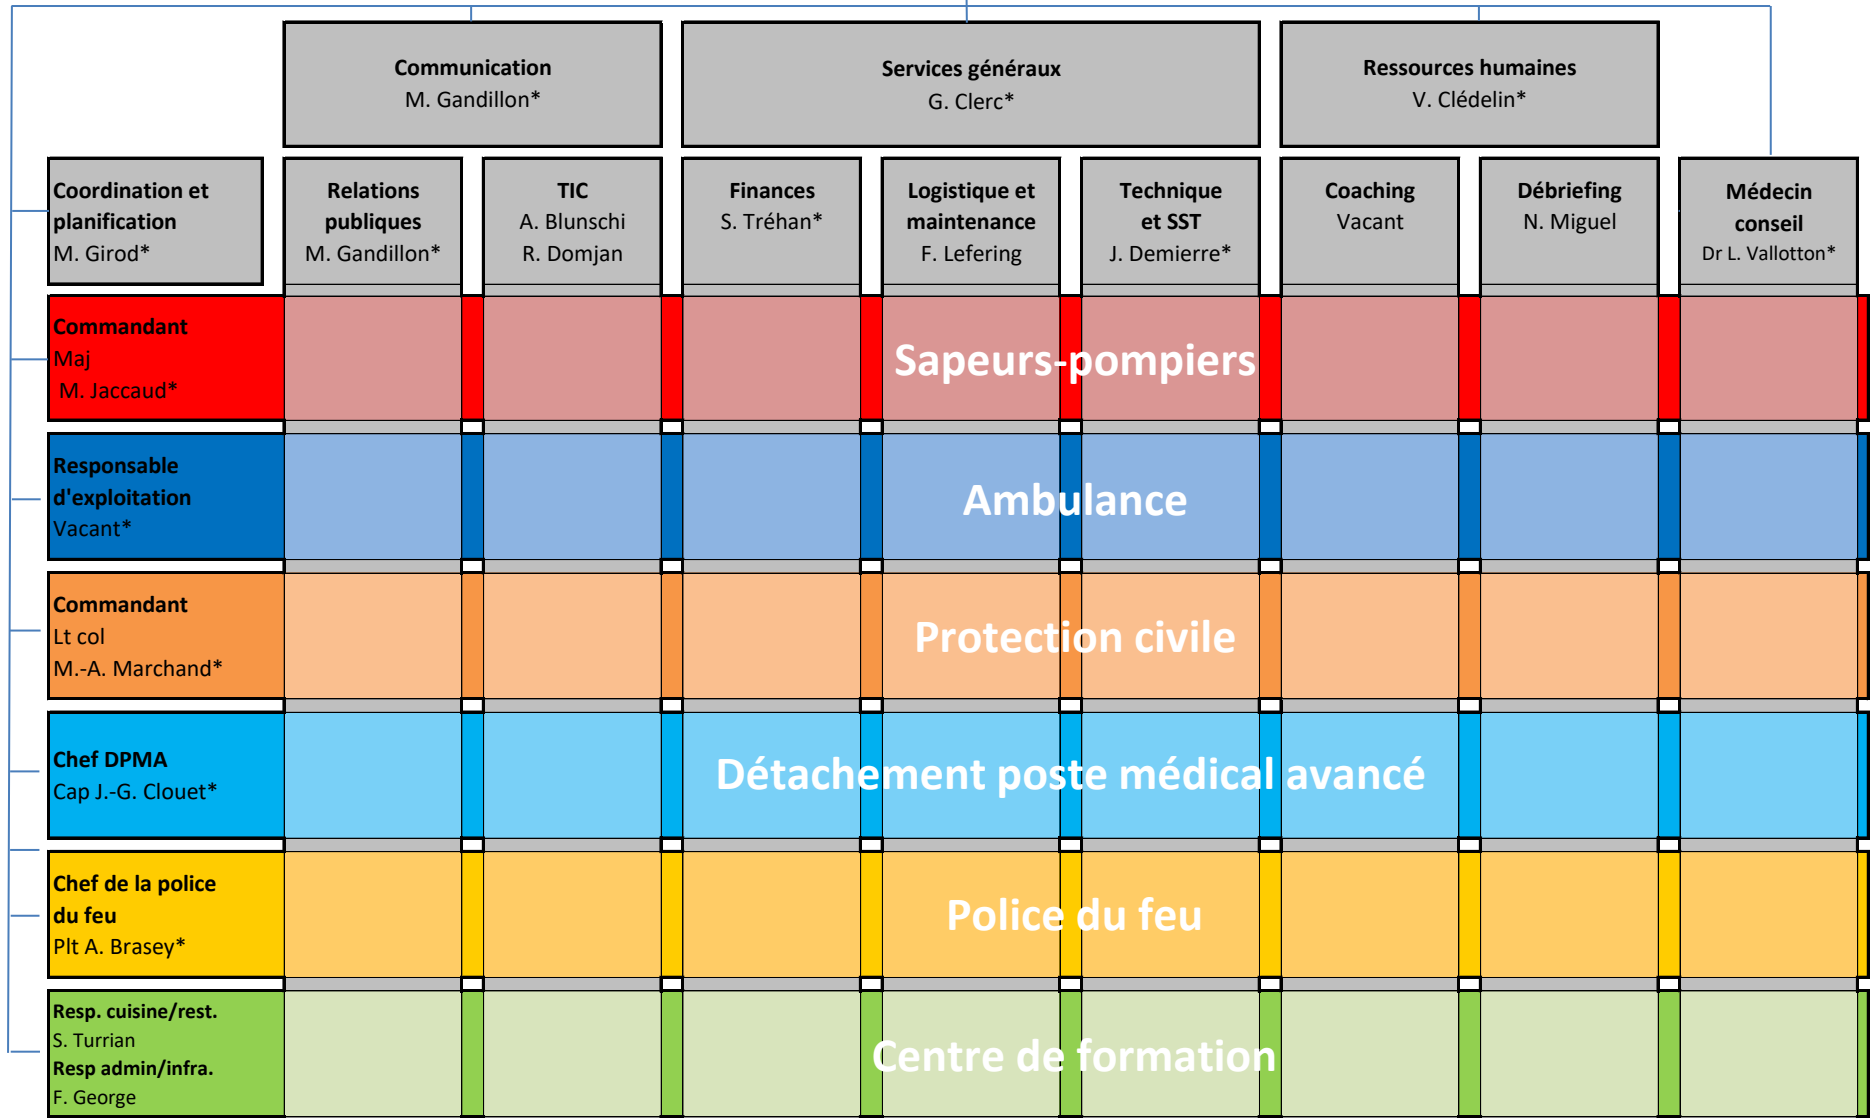

Ville de Lausanne

Commandant et chef de Service
S. Scherz*
Remplaçant du commandant et du chef de Service
G. Clerc*

* = membres du Conseil de direction

au 15.03.2019