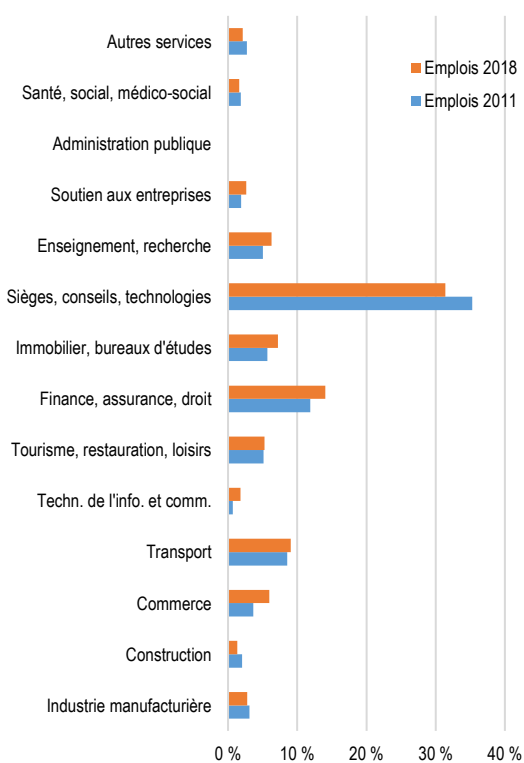

Part de l'emploi Q5 dans le total lausannois, selon l'activité, 2011 et 2018

Sources

Ville de Lausanne
Contrôle des habitants

Office fédéral de la statistique
Statistique structurelle des entreprises (STATENT)

Calculs propres OAES

Fond de carte : © Service du cadastre de la Commune de Lausanne