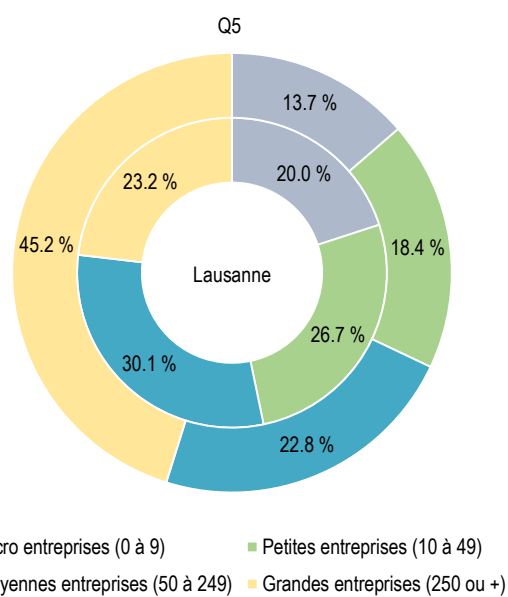

## 5. Montriond / Cour

Aperçu 2018	Q5	Lausanne	Q5 en %
Etablissements	536	12'891	4.2 %
Emploi total	7'404	124'073	6.0 %
Ept *	6'466	98'299	6.6 %
Nombre d'habitants	8'348	145'488	5.7 %
dont entre 20 et 64 ans	5'629	96'711	5.8 %
Surface en ha	144.4	4'133.3	3.5 %

\* Emplois en équivalents plein temps

Variation 2011-2018	Q5		Lausanne	
	Effectif	En %	Effectif	En %
Etablissements	59	12.4 %	1'081	9.2 %
Emploi total	1'069	16.9 %	11'474	10.2 %
Ept *	1'004	18.4 %	9'636	10.9 %
Nombre d'habitants	247	3.0 %	9'200	6.8 %
dont entre 20 et 64 ans	242	4.5 %	7'269	8.1 %

\* Emplois en équivalents plein temps

Emplois selon la taille des établissements, 2018

**Emploi selon l'activité économique, Q5 et Lausanne, en pour cent, 2018**

**Etablissements et emplois par établissement selon l'activité économique (sans administration publique), Q5, 2018**

Indicateurs, 2018	Q5	Lausanne
Emplois par établissement	13.8	9.6
Emplois pour 100 habitants	88.7	85.3
Emplois par hectare	51.3	30.0
Indice de diversité des activités économiques *	0.61	0.78

\* Indice de Shannon normalisé. L'indice varie entre 0 et 1 ; plus l'indice tend vers 1, plus l'emploi est distribué dans des activités différentes.