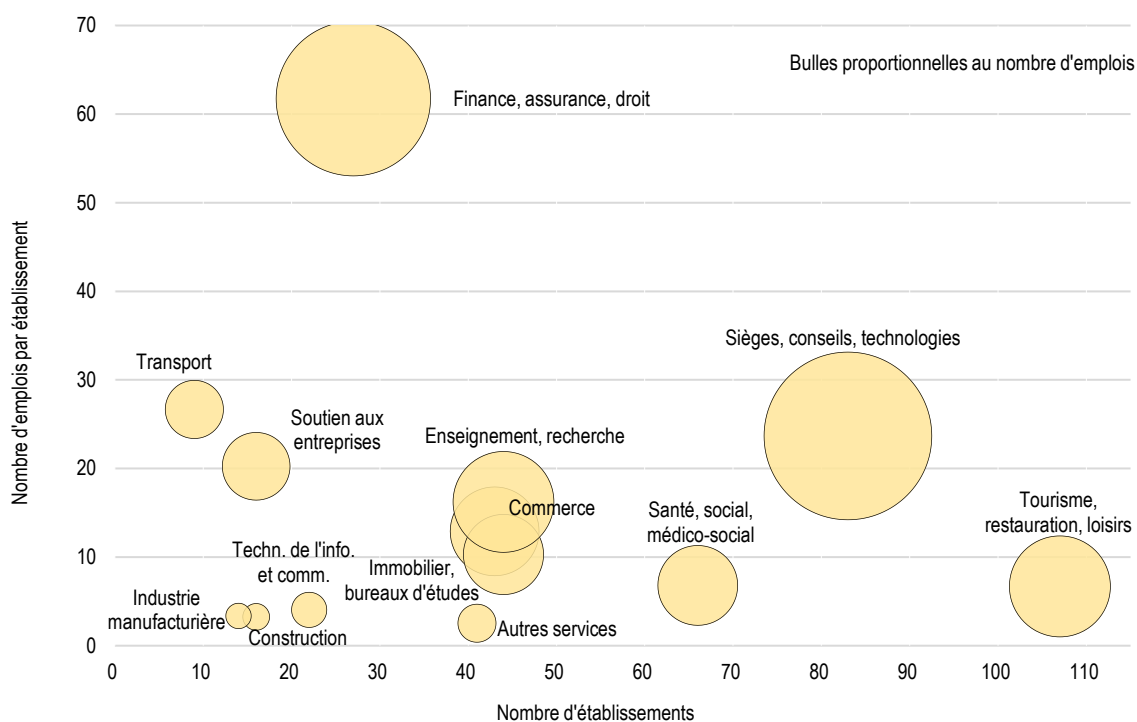

## 5. Montriond / Cour

Aperçu 2018	Q5	Lausanne	Q5 en %
Etablissements	536	12'891	4.2 %
Emploi total	7'404	124'073	6.0 %
Ept *	6'466	98'299	6.6 %
Nombre d'habitants	8'348	145'488	5.7 %
dont entre 20 et 64 ans	5'629	96'711	5.8 %
Surface en ha	144.4	4'133.3	3.5 %

\* Emplois en équivalents plein temps

Variation 2011-2018	Q5		Lausanne	
	Effectif	En %	Effectif	En %
Etablissements	59	12.4 %	1'081	9.2 %
Emploi total	1'069	16.9 %	11'474	10.2 %
Ept *	1'004	18.4 %	9'636	10.9 %
Nombre d'habitants	247	3.0 %	9'200	6.8 %
dont entre 20 et 64 ans	242	4.5 %	7'269	8.1 %

\* Emplois en équivalents plein temps

Emplois selon la taille des établissements, 2018

**Emploi selon l'activité économique, Q5 et Lausanne, en pour cent, 2018**

**Etablissements et emplois par établissement selon l'activité économique (sans administration publique), Q5, 2018**

Indicateurs, 2018	Q5	Lausanne
Emplois par établissement	13.8	9.6
Emplois pour 100 habitants	88.7	85.3
Emplois par hectare	51.3	30.0
Indice de diversité des activités économiques *	0.61	0.78

\* Indice de Shannon normalisé. L'indice varie entre 0 et 1 ; plus l'indice tend vers 1, plus l'emploi est distribué dans des activités différentes.