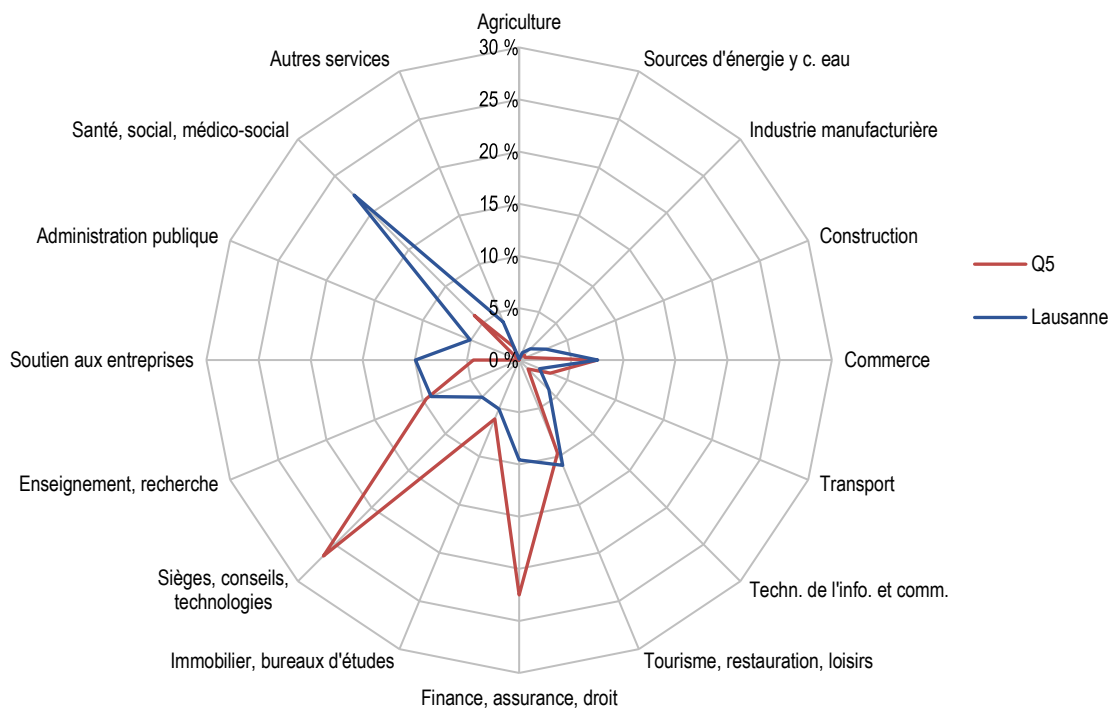

## 5. Montriond / Cour

Aperçu 2018	Q5	Lausanne	Q5 en %
Etablissements	536	12'891	4.2 %
Emploi total	7'404	124'073	6.0 %
Ept *	6'466	98'299	6.6 %
Nombre d'habitants	8'348	145'488	5.7 %
dont entre 20 et 64 ans	5'629	96'711	5.8 %
Surface en ha	144.4	4'133.3	3.5 %

\* Emplois en équivalents plein temps

Variation 2011-2018	Q5		Lausanne	
	Effectif	En %	Effectif	En %
Etablissements	59	12.4 %	1'081	9.2 %
Emploi total	1'069	16.9 %	11'474	10.2 %
Ept *	1'004	18.4 %	9'636	10.9 %
Nombre d'habitants	247	3.0 %	9'200	6.8 %
dont entre 20 et 64 ans	242	4.5 %	7'269	8.1 %

\* Emplois en équivalents plein temps

Emplois selon la taille des établissements, 2018

**Emploi selon l'activité économique, Q5 et Lausanne, en pour cent, 2018**

**Etablissements et emplois par établissement selon l'activité économique (sans administration publique), Q5, 2018**

Indicateurs, 2018	Q5	Lausanne
Emplois par établissement	13.8	9.6
Emplois pour 100 habitants	88.7	85.3
Emplois par hectare	51.3	30.0
Indice de diversité des activités économiques *	0.61	0.78

\* Indice de Shannon normalisé. L'indice varie entre 0 et 1 ; plus l'indice tend vers 1, plus l'emploi est distribué dans des activités différentes.