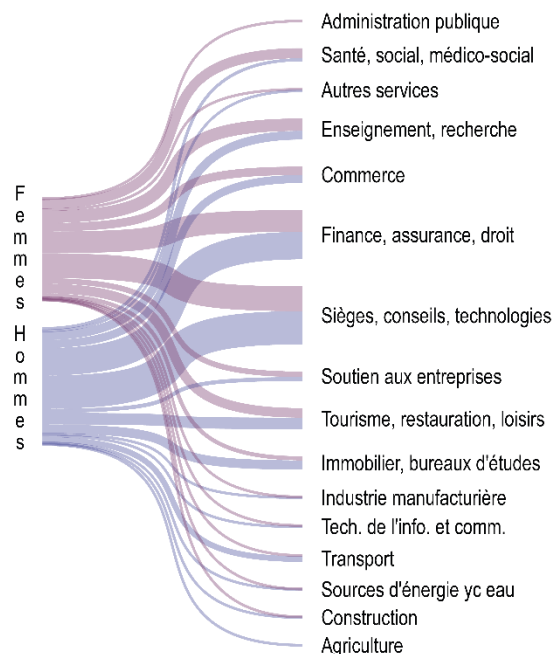

Indicateurs, 2018	Q5	Lausanne
Emplois par établissement	13.8	9.6
Emplois pour 100 habitants	88.7	85.3
Emplois par hectare	51.3	30.0
Indice de diversité des activités économiques *	0.61	0.78

* Indice de Shannon normalisé. L'indice varie entre 0 et 1 ; plus l'indice tend vers 1, plus l'emploi est distribué dans des activités différentes.

Emplois selon le sexe	Q5		Lausanne	
	Effectif	En %	Effectif	En %
Femmes	3'431	46.3 %	64'180	51.7 %
Hommes	3'973	53.7 %	58'893	48.3 %
Total	7'404	100.0 %	124'073	100.0 %

Nature de l'emploi	Q5		Lausanne	
	Effectif	En %	Effectif	En %
Privée	6'737	91.0 %	94'902	76.5 %
Publique	667	9.0 %	29'171	23.5 %
Total	7'404	100.0 %	124'073	100.0 %

Emplois selon le sexe et l'activité économique, Q5, 2018