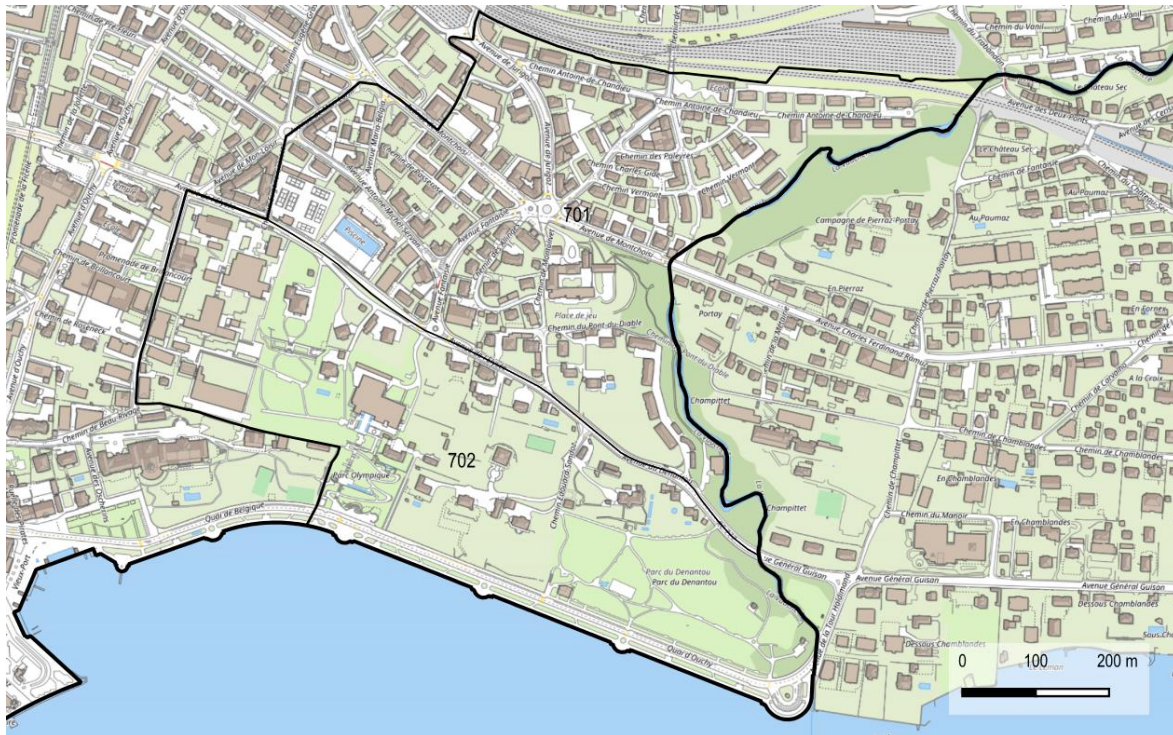

Q7 - Montchoisi

Le quartier Montchoisi, plan et orthophoto

Fonds de carte : © Service du cadastre de la Commune de Lausanne ; Office fédéral de topographie swisstopo