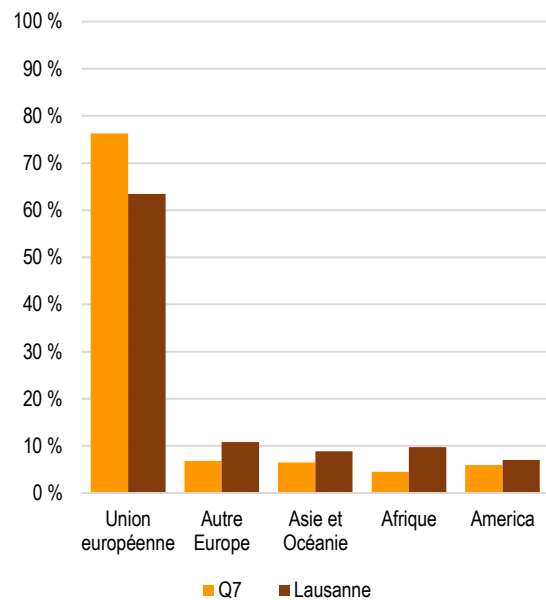

Population étrangère selon la nationalité, en pour cent, Q7 et Lausanne, 2022

Source : Ville de Lausanne, Contrôle des habitants, calculs propres OAES

Logement 2021							Q7
Période de construction	1 pièce	2 pièces	3 pièces	4 pièces	5 pièces	6 pièces et +	Total
Total	330	836	690	275	100	65	2'296
Avant 1919	1	5	7	15	12	19	59
1919 - 1945	185	352	291	110	54	18	1'010
1946 - 1960	112	406	259	64	8	13	862
1961 - 1970	24	43	83	24	16	10	200
1971 - 1980	0	0	0	0	0	0	0
1981 - 1990	1	1	4	12	1	2	21
1991 - 2000	5	14	17	22	4	0	62
2001 - 2010	0	0	0	0	0	1	1
2011 - 2021	2	15	29	28	5	2	81

Source : Office fédéral de la statistique, Statistique des bâtiments et des logements (StatBL)