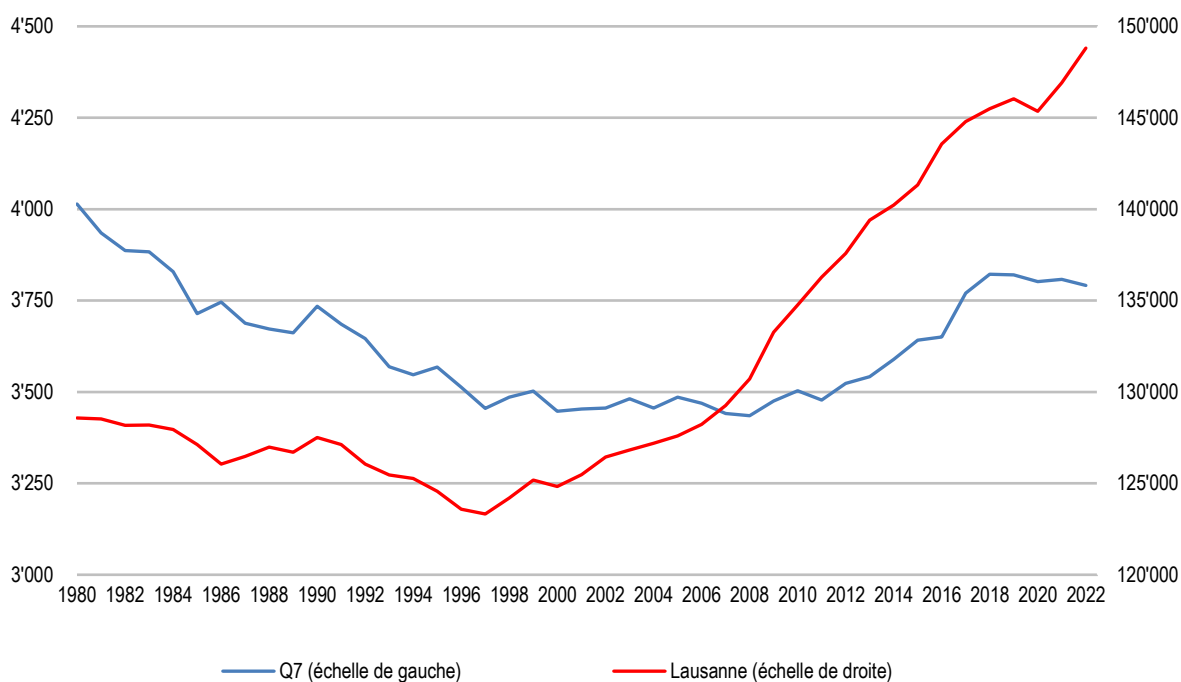

Q7 - Montchoisi

Population totale à Lausanne et dans le quartier Q7, effectif, depuis 1980

Source : Ville de Lausanne, Contrôle des habitants, calculs propres OAES

2022	Âge	Effectif	Total		Suisse		Q7		Part sur Lausanne	
			En %	Effectif	En %	Effectif	En %	En %	En %	En %
Total		3'791	100.0 %	2'307	100.0 %	1'484	100.0 %	2.5 %	2.7 %	2.4 %
	0 à 19 ans	590	15.6 %	364	15.8 %	226	15.2 %	2.1 %	2.2 %	1.9 %
	20 à 39 ans	1'389	36.6 %	755	32.7 %	634	42.7 %	2.6 %	2.8 %	2.3 %
	40 à 64 ans	1'226	32.3 %	707	30.6 %	519	35.0 %	2.7 %	2.0 %	2.6 %
	65 à 79 ans	375	9.9 %	305	13.2 %	70	4.7 %	2.7 %	2.8 %	2.4 %
	80 ans et +	211	5.6 %	176	7.6 %	35	2.4 %	3.1 %	3.1 %	3.1 %

Source : Ville de Lausanne, Contrôle des habitants, calculs propres OAES

Variation 2000 - 2022	Âge	Effectif	Total		Suisse		Q7		Lausanne	
			En %	Effectif	En %	Effectif	En %	En %	En %	En %
Total		344	10.0 %	-80	-3.4 %	424	40.0 %	19.2 %	6.6 %	41.9 %
	0 à 19 ans	80	15.7 %	69	23.4 %	11	5.1 %	16.9 %	25.0 %	7.0 %
	20 à 39 ans	200	16.8 %	5	0.7 %	195	44.4 %	22.8 %	8.7 %	40.7 %
	40 à 64 ans	241	24.5 %	16	2.3 %	225	76.5 %	28.7 %	6.7 %	75.5 %
	65 à 79 ans	-165	-30.6 %	-149	-32.8 %	-16	-18.6 %	-5.8 %	-13.0 %	36.6 %
	80 ans et +	-12	-5.4 %	-21	-10.7 %	9	34.6 %	7.7 %	-1.7 %	109.6 %

Source : Ville de Lausanne, Contrôle des habitants, calculs propres OAES