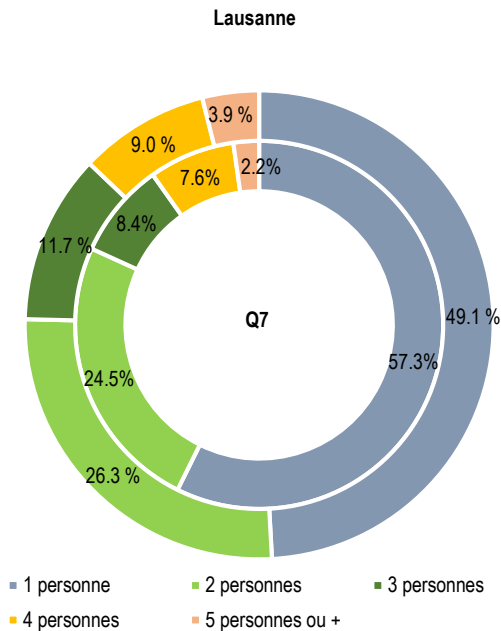

2022 Durée de résidence continue	Suisse		Q7 Etrangers		Suisse		Lausanne Etrangers	
	Effectif	En %	Effectif	En %	Effectif	En %	Effectif	En %
Total	2'307	100.0 %	1'484	100.0 %	85'768	100.0 %	63'042	100.0 %
Moins de 1 an	121	3.2 %	232	15.6 %	5'089	5.9 %	10'991	17.4 %
1 à 4 ans	446	11.7 %	478	32.2 %	15'442	18.0 %	20'387	32.3 %
5 à 9 ans	349	9.1 %	327	22.0 %	11'547	13.5 %	12'872	20.4 %
10 à 19 ans	482	12.6 %	258	17.4 %	19'531	22.8 %	10'455	16.6 %
20 et plus	909	63.4 %	189	12.7 %	34'159	39.8 %	8'337	13.2 %

Source : Ville de Lausanne, Contrôle des habitants, calculs propres OAES

Ménages privés, selon la taille, en pour cent, Q7 et Lausanne, 2022

Source : Ville de Lausanne, Contrôle des habitants, calculs propres OAES