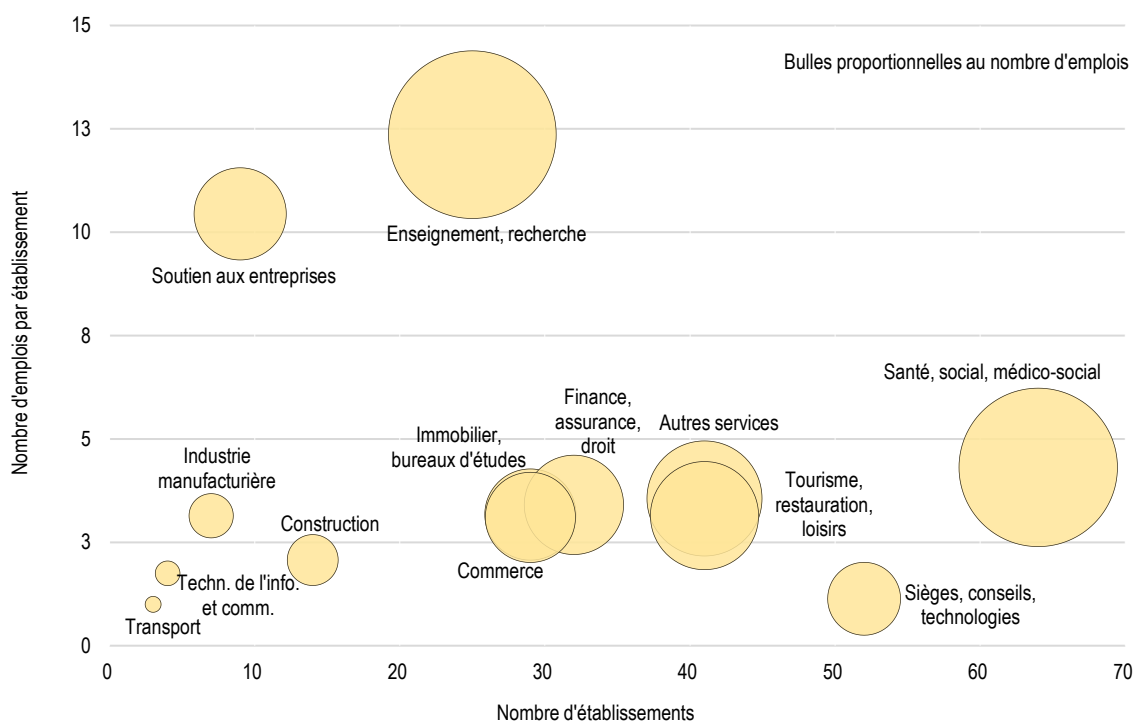

* Emplois en équivalents plein temps

Variation 2011-2018	Q8		Lausanne	
	Effectif	En %	Effectif	En %
Etablissements	33	10.2 %	1'081	9.2 %
Emploi total	181	13.2 %	11'474	10.2 %
Ept *	149	14.0 %	9'636	10.9 %
Nombre d'habitants	684	12.9 %	9'200	6.8 %
dont entre 20 et 64 ans	466	13.4 %	7'269	8.1 %

* Emplois en équivalents plein temps

Emplois selon la taille des établissements, 2018

■ Micro entreprises (0 à 9) ■ Petites entreprises (10 à 49)
 ■ Moyennes entreprises (50 à 249) ■ Grandes entreprises (250 ou +)

Emplois selon l'activité économique, Q8 et Lausanne, en pour cent, 2018

Etablissements et emplois par établissement selon l'activité économique (sans administration publique), Q8, 2018

Indicateurs, 2018	Q8	Lausanne
Emplois par établissement	4.3	9.6
Emplois pour 100 habitants	25.9	85.3
Emplois par hectare	33.3	30.0
Indice de diversité des activités économiques *	0.71	0.78

* Indice de Shannon normalisé. L'indice varie entre 0 et 1 ; plus l'indice tend vers 1, plus l'emploi est distribué dans des activités différentes.

Emplois selon le sexe	Q8		Lausanne	
	Effectif	En %	Effectif	En %
Femmes	829	53.4 %	64'180	51.7 %
Hommes	722	46.6 %	58'893	48.3 %
Total	1'551	100.0 %	124'073	100.0 %