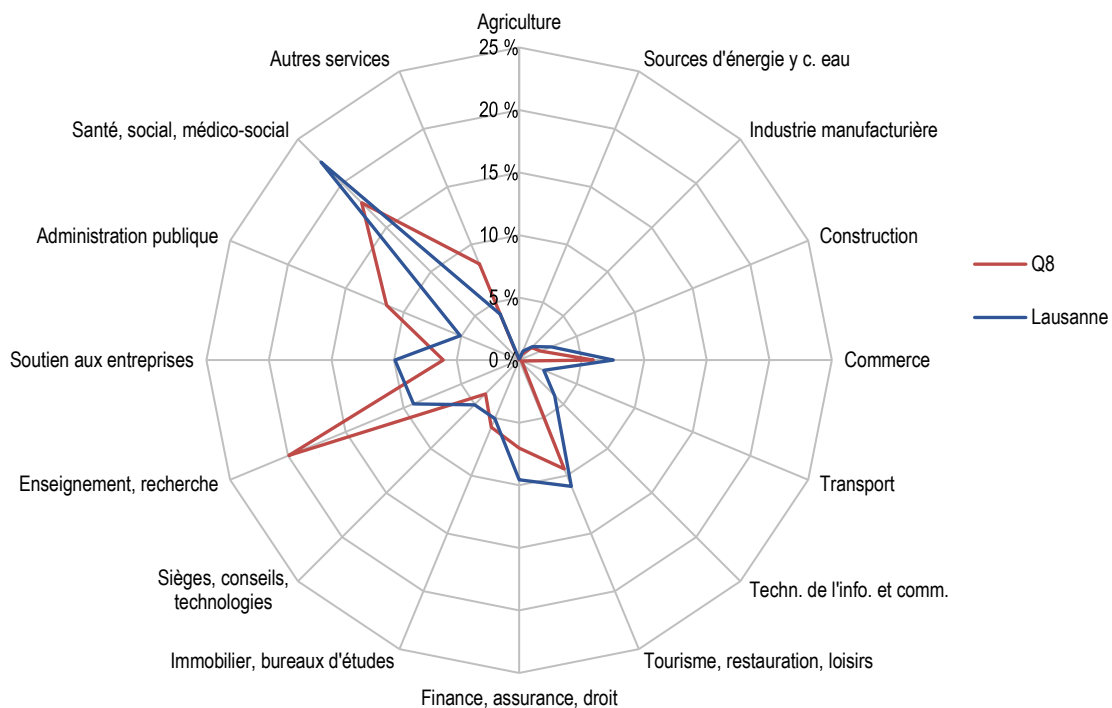

8. Florimont / Chissiez

Aperçu 2018	Q8	Lausanne	Q8 en %
Etablissements	357	12'891	2.8 %
Emploi total	1'551	124'073	1.3 %
Ept *	1'216	98'299	1.2 %
Nombre d'habitants	5'994	145'488	4.1 %
dont entre 20 et 64 ans	3'941	96'711	4.1 %
Surface en ha	46.6	4'133.3	1.1 %

* Emplois en équivalents plein temps

Variation 2011-2018	Q8		Lausanne	
	Effectif	En %	Effectif	En %
Etablissements	33	10.2 %	1'081	9.2 %
Emploi total	181	13.2 %	11'474	10.2 %
Ept *	149	14.0 %	9'636	10.9 %
Nombre d'habitants	684	12.9 %	9'200	6.8 %
dont entre 20 et 64 ans	466	13.4 %	7'269	8.1 %

* Emplois en équivalents plein temps

Emplois selon la taille des établissements, 2018

■ Micro entreprises (0 à 9) ■ Petites entreprises (10 à 49)
 ■ Moyennes entreprises (50 à 249) ■ Grandes entreprises (250 ou +)

Emplois selon l'activité économique, Q8 et Lausanne, en pour cent, 2018

Etablissements et emplois par établissement selon l'activité économique (sans administration publique), Q8, 2018

Indicateurs, 2018	Q8	Lausanne
Emplois par établissement	4.3	9.6
Emplois pour 100 habitants	25.9	85.3
Emplois par hectare	33.3	30.0
Indice de diversité des activités économiques *	0.71	0.78