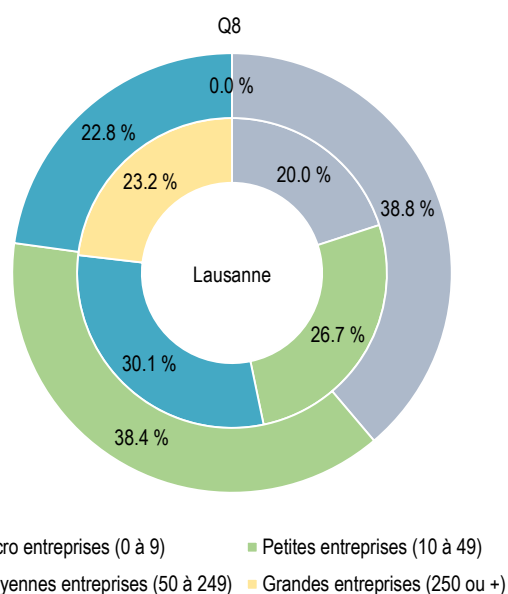

8. Florimont / Chissiez

Aperçu 2018	Q8	Lausanne	Q8 en %
Etablissements	357	12'891	2.8 %
Emploi total	1'551	124'073	1.3 %
Ept *	1'216	98'299	1.2 %
Nombre d'habitants	5'994	145'488	4.1 %
dont entre 20 et 64 ans	3'941	96'711	4.1 %
Surface en ha	46.6	4'133.3	1.1 %

* Emplois en équivalents plein temps

Variation 2011-2018	Q8		Lausanne	
	Effectif	En %	Effectif	En %
Etablissements	33	10.2 %	1'081	9.2 %
Emploi total	181	13.2 %	11'474	10.2 %
Ept *	149	14.0 %	9'636	10.9 %
Nombre d'habitants	684	12.9 %	9'200	6.8 %
dont entre 20 et 64 ans	466	13.4 %	7'269	8.1 %

* Emplois en équivalents plein temps

Emplois selon la taille des établissements, 2018

■ Micro entreprises (0 à 9) ■ Petites entreprises (10 à 49)
 ■ Moyennes entreprises (50 à 249) ■ Grandes entreprises (250 ou +)