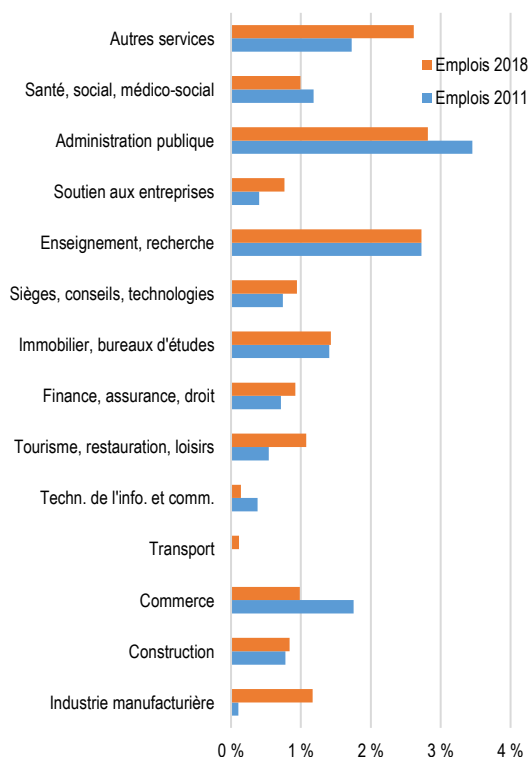

Indicateurs, 2018	Q8	Lausanne
Emplois par établissement	4.3	9.6
Emplois pour 100 habitants	25.9	85.3
Emplois par hectare	33.3	30.0
Indice de diversité des activités économiques *	0.71	0.78

* Indice de Shannon normalisé. L'indice varie entre 0 et 1 ; plus l'indice tend vers 1, plus l'emploi est distribué dans des activités différentes.

Emplois selon le sexe	Q8		Lausanne	
	Effectif	En %	Effectif	En %
Femmes	829	53.4 %	64'180	51.7 %
Hommes	722	46.6 %	58'893	48.3 %
Total	1'551	100.0 %	124'073	100.0 %

Nature de l'emploi	Q8		Lausanne	
	Effectif	En %	Effectif	En %
Privée	1'327	85.6 %	94'902	76.5 %
Publique	224	14.4 %	29'171	23.5 %
Total	1'551	100.0 %	124'073	100.0 %

Part de l'emploi Q8 dans le total lausannois, selon l'activité, 2011 et 2018