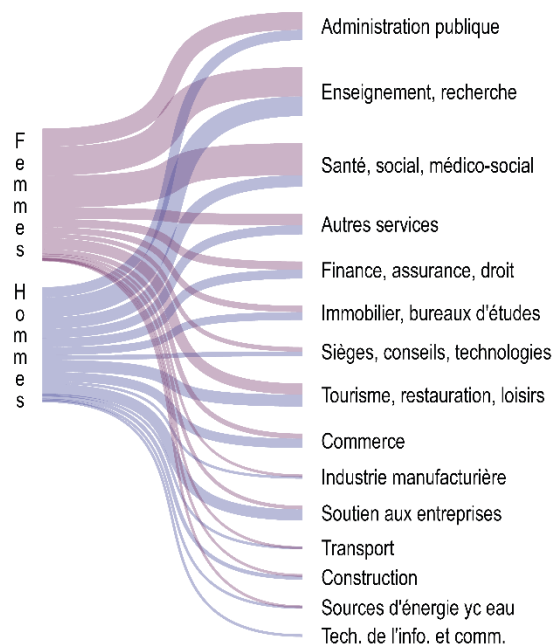

Emplois selon le sexe et l'activité économique, Q8, 2018

Sources

Ville de Lausanne
Contrôle des habitants

Office fédéral de la statistique
Statistique structurelle des entreprises (STATENT)

Calculs propres OAES

Fond de carte : © Service du cadastre de la Commune de Lausanne