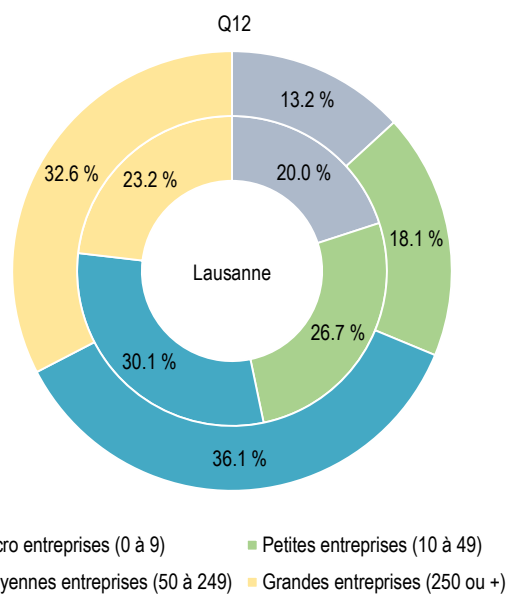

## 12. Sallaz / Vennes / Séchaud

Aperçu 2018	Q12	Lausanne	Q12 en %
Etablissements	576	12'891	4.5 %
Emploi total	8'092	124'073	6.5 %
Ept *	6'578	98'299	6.7 %
Nombre d'habitants	15'277	145'488	10.5 %
dont entre 20 et 64 ans	9'798	96'711	10.1 %
Surface en ha	234.1	4'133.3	5.7 %

\* Emplois en équivalents plein temps

Variation 2011-2018	Q12		Lausanne	
	Effectif	En %	Effectif	En %
Etablissements	54	10.3 %	1'081	9.2 %
Emploi total	1'470	22.2 %	11'474	10.2 %
Ept *	1'367	26.2 %	9'636	10.9 %
Nombre d'habitants	2'244	17.2 %	9'200	6.8 %
dont entre 20 et 64 ans	1'633	20.0 %	7'269	8.1 %

\* Emplois en équivalents plein temps

Emplois selon la taille des établissements, 2018

**Emplois selon l'activité économique, Q12 et Lausanne, en pour cent, 2018**

**Etablissements et emplois par établissement selon l'activité économique (sans administration publique), Q12, 2018**