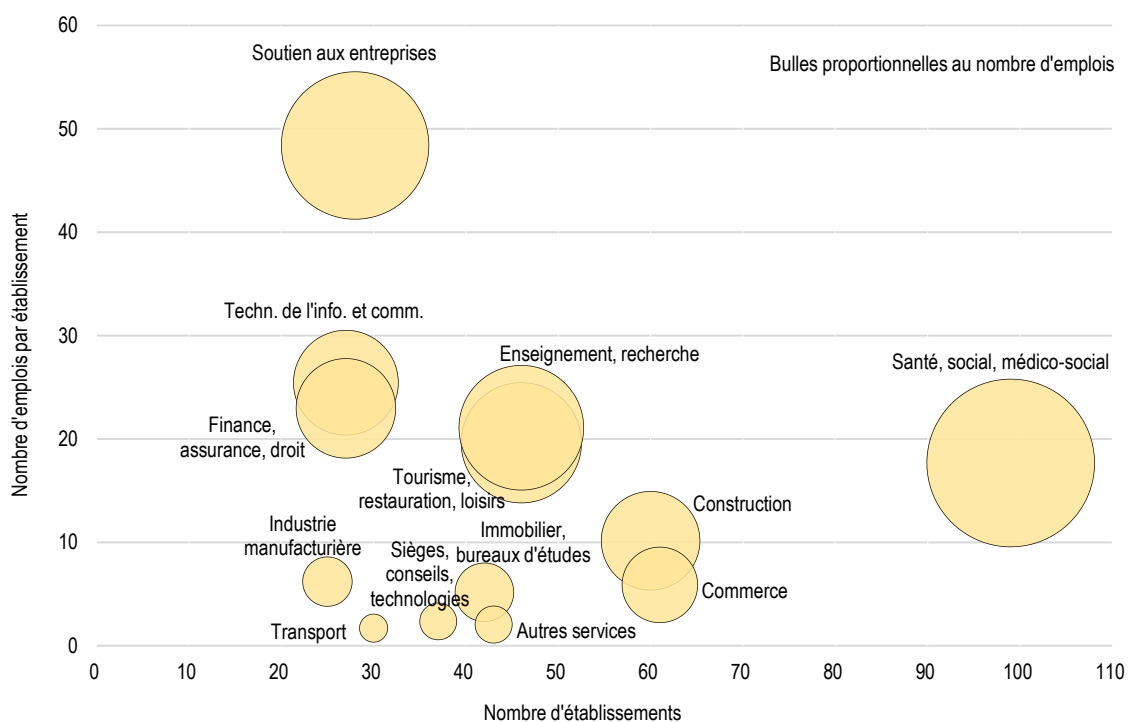

## 12. Sallaz / Vennes / Séchaud

Aperçu 2018	Q12	Lausanne	Q12 en %
Etablissements	576	12'891	4.5 %
Emploi total	8'092	124'073	6.5 %
Ept *	6'578	98'299	6.7 %
Nombre d'habitants	15'277	145'488	10.5 %
dont entre 20 et 64 ans	9'798	96'711	10.1 %
Surface en ha	234.1	4'133.3	5.7 %

\* Emplois en équivalents plein temps

Variation 2011-2018	Q12		Lausanne	
	Effectif	En %	Effectif	En %
Etablissements	54	10.3 %	1'081	9.2 %
Emploi total	1'470	22.2 %	11'474	10.2 %
Ept *	1'367	26.2 %	9'636	10.9 %
Nombre d'habitants	2'244	17.2 %	9'200	6.8 %
dont entre 20 et 64 ans	1'633	20.0 %	7'269	8.1 %

\* Emplois en équivalents plein temps

Emplois selon la taille des établissements, 2018

**Emplois selon l'activité économique, Q12 et Lausanne, en pour cent, 2018**

**Etablissements et emplois par établissement selon l'activité économique (sans administration publique), Q12, 2018**

Indicateurs, 2018	Q12	Lausanne
Emplois par établissement	14.0	9.6
Emplois pour 100 habitants	53.0	85.3
Emplois par hectare	34.6	30.0
Indice de diversité des activités économiques *	0.66	0.78

\* Indice de Shannon normalisé. L'indice varie entre 0 et 1 ; plus l'indice tend vers 1, plus l'emploi est distribué dans des activités différentes.