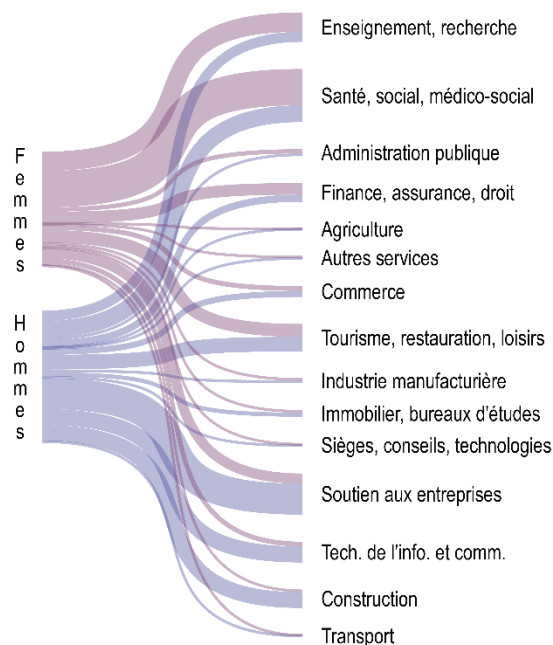

Emplois selon le sexe et l'activité économique, Q12, 2018

Sources

Ville de Lausanne
Contrôle des habitants

Office fédéral de la statistique
Statistique structurelle des entreprises (STATENT)

Calculs propres OAES

Fond de carte : © Service du cadastre de la Commune de Lausanne