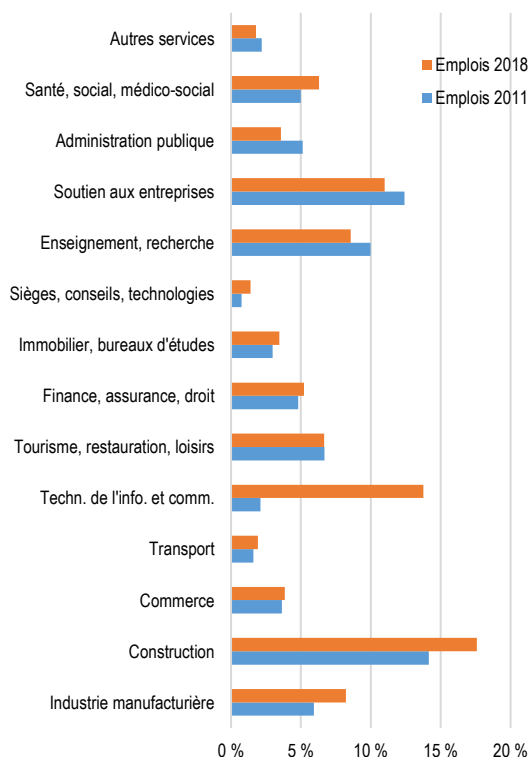

Indicateurs, 2018	Q12	Lausanne
Emplois par établissement	14.0	9.6
Emplois pour 100 habitants	53.0	85.3
Emplois par hectare	34.6	30.0
Indice de diversité des activités économiques *	0.66	0.78

* Indice de Shannon normalisé. L'indice varie entre 0 et 1 ; plus l'indice tend vers 1, plus l'emploi est distribué dans des activités différentes.

Emplois selon le sexe		Q12		Lausanne	
2018	Effectif	En %	Effectif	En %	
Femmes	3'759	46.5 %	64'180	51.7 %	
Hommes	4'333	53.5 %	58'893	48.3 %	
Total	8'092	100.0 %	124'073	100.0 %	

Nature de l'emploi		Q12		Lausanne	
2018	Effectif	En %	Effectif	En %	
Privée	6'946	85.8 %	94'902	76.5 %	
Publique	1'146	14.2 %	29'171	23.5 %	
Total	8'092	100.0 %	124'073	100.0 %	

Part de l'emploi Q12 dans le total lausannois, selon l'activité, 2011 et 2018