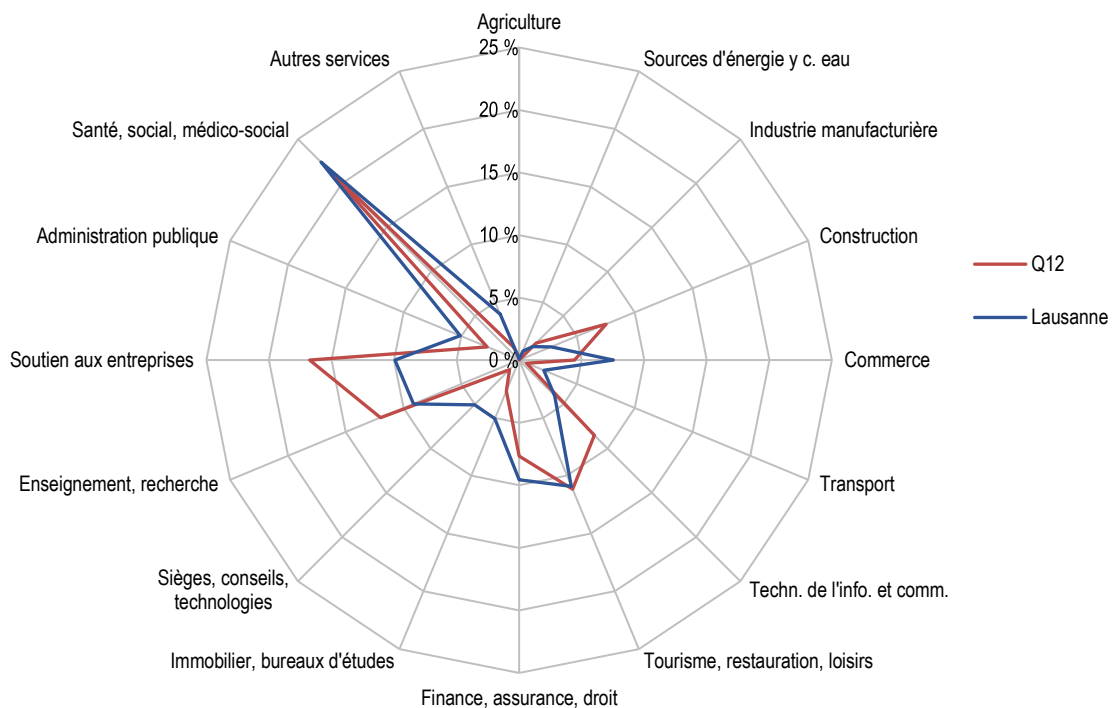

## 12. Sallaz / Vennes / Séchaud

Aperçu 2018	Q12	Lausanne	Q12 en %
Etablissements	576	12'891	4.5 %
Emploi total	8'092	124'073	6.5 %
Ept *	6'578	98'299	6.7 %
Nombre d'habitants	15'277	145'488	10.5 %
dont entre 20 et 64 ans	9'798	96'711	10.1 %
Surface en ha	234.1	4'133.3	5.7 %

\* Emplois en équivalents plein temps

Variation 2011-2018	Q12		Lausanne	
	Effectif	En %	Effectif	En %
Etablissements	54	10.3 %	1'081	9.2 %
Emploi total	1'470	22.2 %	11'474	10.2 %
Ept *	1'367	26.2 %	9'636	10.9 %
Nombre d'habitants	2'244	17.2 %	9'200	6.8 %
dont entre 20 et 64 ans	1'633	20.0 %	7'269	8.1 %

\* Emplois en équivalents plein temps

Emplois selon la taille des établissements, 2018

**Emplois selon l'activité économique, Q12 et Lausanne, en pour cent, 2018**

**Etablissements et emplois par établissement selon l'activité économique (sans administration publique), Q12, 2018**

Indicateurs, 2018	Q12	Lausanne
Emplois par établissement	14.0	9.6
Emplois pour 100 habitants	53.0	85.3
Emplois par hectare	34.6	30.0
Indice de diversité des activités économiques *	0.66	0.78

\* Indice de Shannon normalisé. L'indice varie entre 0 et 1 ; plus l'indice tend vers 1, plus l'emploi est distribué dans des activités différentes.