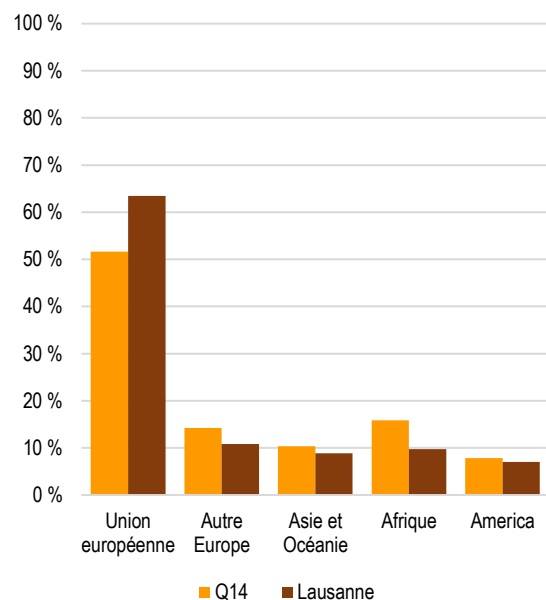

Population étrangère selon la nationalité, en pour cent, Q14 et Lausanne, 2022

Source : Ville de Lausanne, Contrôle des habitants, calculs propres OAES

Logement 2021							Q14
Période de construction	1 pièce	2 pièces	3 pièces	4 pièces	5 pièces	6 pièces et +	Total
Total	721	1'365	1'915	882	197	62	5'142
Avant 1919	33	133	208	63	24	18	479
1919 - 1945	72	208	166	93	15	5	559
1946 - 1960	168	382	434	140	19	15	1'158
1961 - 1970	332	428	734	307	74	20	1'895
1971 - 1980	72	42	186	107	39	1	447
1981 - 1990	9	61	47	38	4	0	159
1991 - 2000	0	19	24	22	3	2	70
2001 - 2010	0	33	45	68	11	1	158
2011 - 2021	35	59	71	44	8	0	217

Source : Office fédéral de la statistique, Statistique des bâtiments et des logements (StatBL)