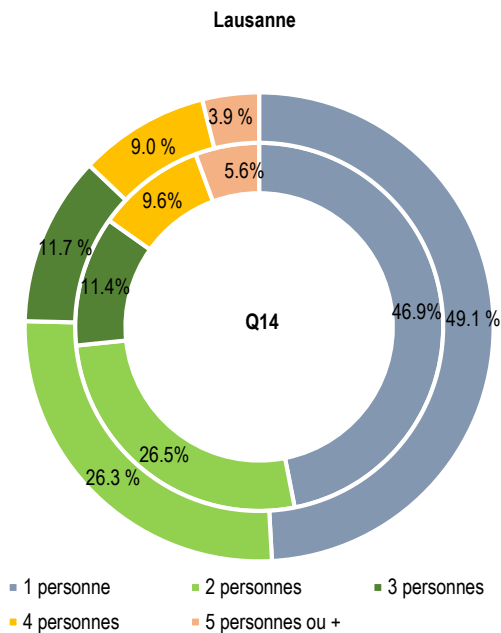

2022 Durée de résidence continue	Suisse		Q14 Etrangers		Suisse		Lausanne Etrangers	
	Effectif	En %	Effectif	En %	Effectif	En %	Effectif	En %
Total	5'310	100.0 %	4'577	100.0 %	85'768	100.0 %	63'042	100.0 %
Moins de 1 an	241	4.6 %	468	10.2 %	5'089	5.9 %	10'991	17.4 %
1 à 4 ans	762	14.4 %	1'295	28.3 %	15'442	18.0 %	20'387	32.3 %
5 à 9 ans	632	11.9 %	934	20.4 %	11'547	13.5 %	12'872	20.4 %
10 à 19 ans	1'238	23.4 %	1'028	22.5 %	19'531	22.8 %	10'455	16.6 %
20 et plus	2'437	45.7 %	852	18.6 %	34'159	39.8 %	8'337	13.2 %

Source : Ville de Lausanne, Contrôle des habitants, calculs propres OAES

Ménages privés, selon la taille, en pour cent, Q14 et Lausanne, 2022

Source : Ville de Lausanne, Contrôle des habitants, calculs propres OAES