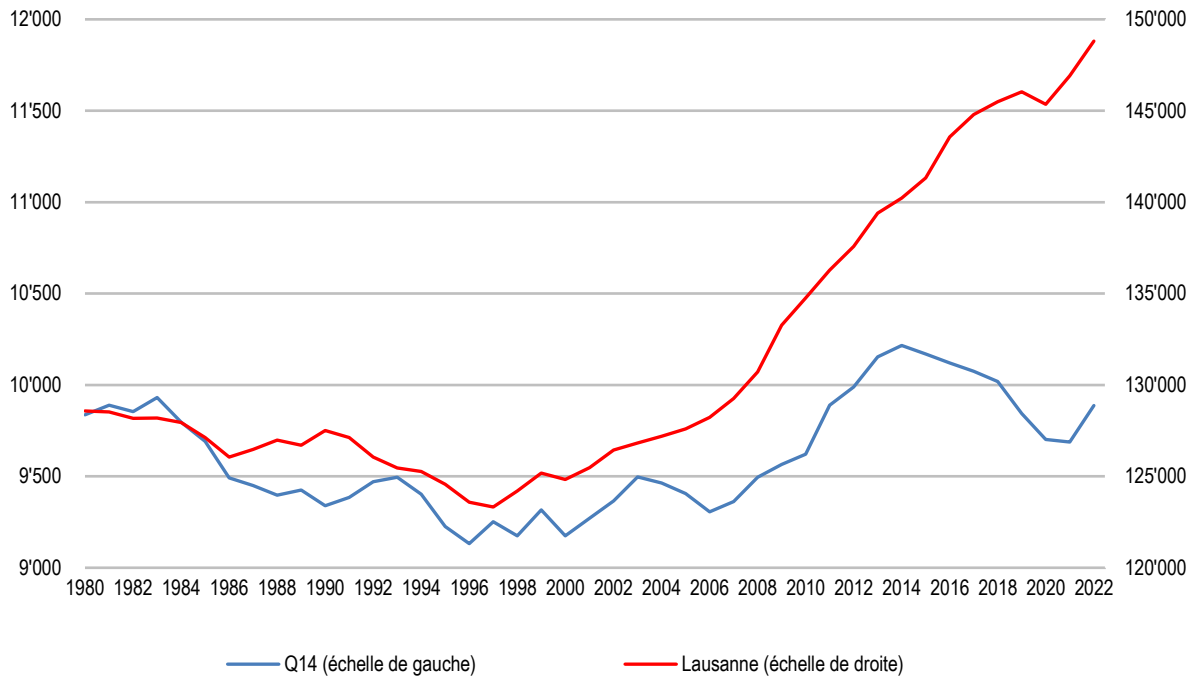

Q14 - Borde/Bellevau

Population totale à Lausanne et dans le quartier Q14, effectif, depuis 1980

Source : Ville de Lausanne, Contrôle des habitants, calculs propres OAES

2022	Effectif	Total		Suisse		Q14		Part sur Lausanne	
		En %	Effectif	En %	Effectif	En %	En %	En %	En %
Total	9'887	100.0 %	5'310	100.0 %	4'577	100.0 %	6.6 %	6.2 %	7.3 %
0 à 19 ans	2'158	21.8 %	1'147	21.6 %	1'011	22.1 %	7.6 %	6.9 %	8.6 %
20 à 39 ans	2'961	29.9 %	1'432	27.0 %	1'529	33.4 %	5.5 %	5.4 %	5.6 %
40 à 64 ans	3'188	32.2 %	1'494	28.1 %	1'694	37.0 %	7.0 %	6.6 %	8.5 %
65 à 79 ans	1'053	10.7 %	795	15.0 %	258	5.6 %	7.6 %	7.3 %	8.8 %
80 ans et +	527	5.3 %	442	8.3 %	85	1.9 %	7.7 %	7.7 %	7.5 %

Source : Ville de Lausanne, Contrôle des habitants, calculs propres OAES

Variation 2000 - 2022	Effectif	Total		Suisse		Q14		Lausanne	
		En %	Effectif	En %	Effectif	En %	En %	En %	En %
Total	713	7.8 %	-195	-3.5 %	908	24.7 %	19.2 %	6.6 %	41.9 %
0 à 19 ans	153	7.6 %	247	27.4 %	-94	-8.5 %	16.9 %	25.0 %	7.0 %
20 à 39 ans	131	4.6 %	32	2.3 %	99	6.9 %	22.8 %	8.7 %	40.7 %
40 à 64 ans	329	11.5 %	-400	-21.1 %	729	75.5 %	28.7 %	6.7 %	75.5 %
65 à 79 ans	-77	-6.8 %	-196	-19.8 %	119	85.6 %	-5.8 %	-13.0 %	36.6 %
80 ans et +	177	50.6 %	122	38.1 %	55	183.3 %	7.7 %	-1.7 %	109.6 %

Source : Ville de Lausanne, Contrôle des habitants, calculs propres OAES