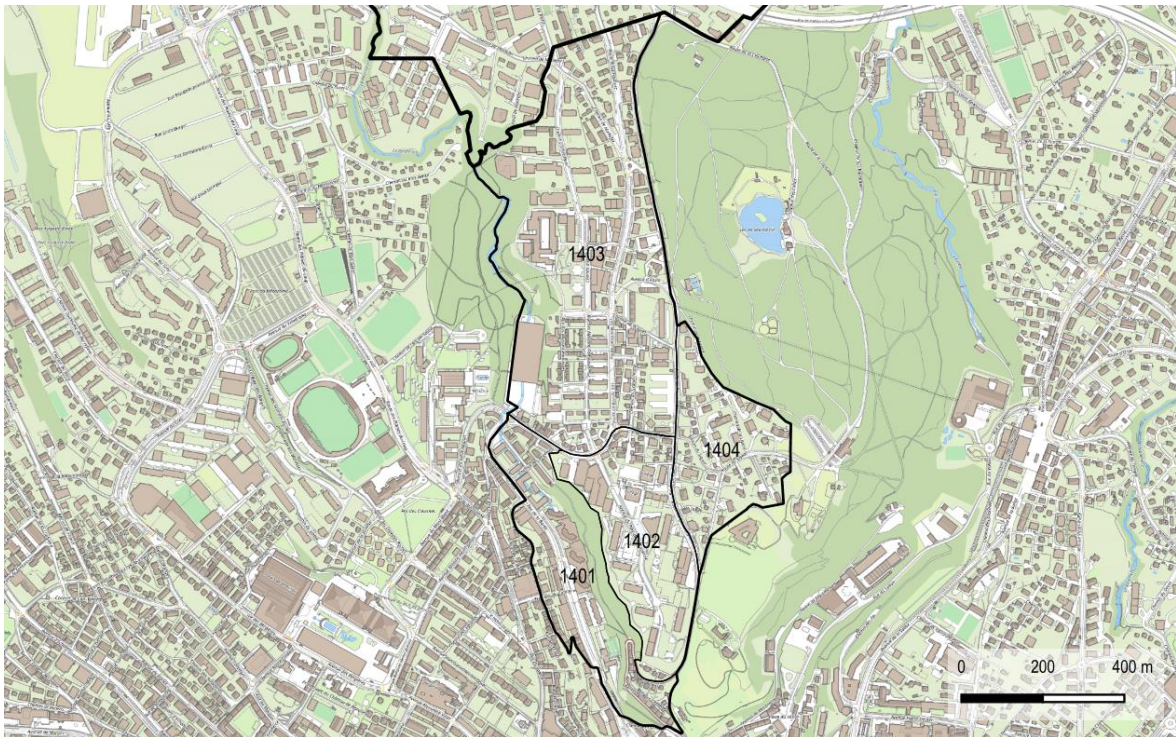

Q14 - Borde/Bellevau

Le quartier Borde/Bellevau, plan et orthophoto

Fonds de carte : © Service du cadastre de la Commune de Lausanne ; Office fédéral de topographie swisstopo