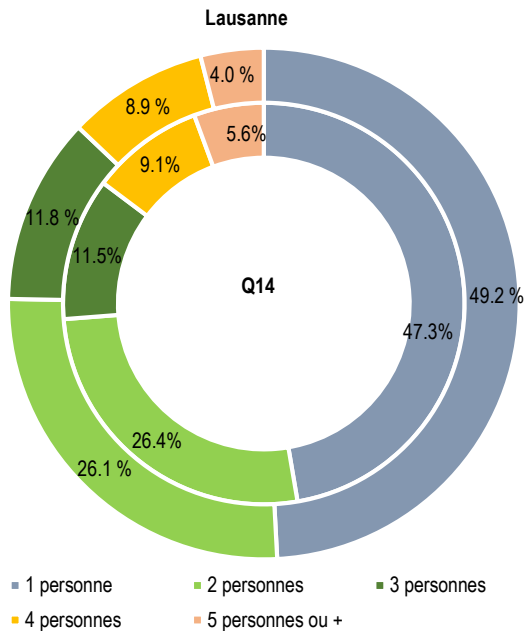

2023 Durée de résidence continue	Suisse		Q14 Etrangers		Suisse		Lausanne Etrangers	
	Effectif	En %	Effectif	En %	Effectif	En %	Effectif	En %
Total	5'283	100.0 %	4'472	100.0 %	86'348	100.0 %	63'782	100.0 %
Moins de 1 an	263	5.0 %	452	10.1 %	5'099	5.9 %	10'307	16.2 %
1 à 4 ans	748	14.2 %	1'194	26.7 %	15'198	17.6 %	21'676	34.0 %
5 à 9 ans	644	12.2 %	972	21.7 %	11'796	13.7 %	12'957	20.3 %
10 à 19 ans	1'200	22.7 %	988	22.1 %	19'877	23.0 %	10'487	16.4 %
20 et plus	2'428	46.0 %	866	19.4 %	34'378	39.8 %	8'355	13.1 %

Source : Ville de Lausanne, Contrôle des habitants, calculs propres OAES

Ménages privés, selon la taille, en pour cent, Q14 et Lausanne, 2023

Source : Ville de Lausanne, Contrôle des habitants, calculs propres OAES