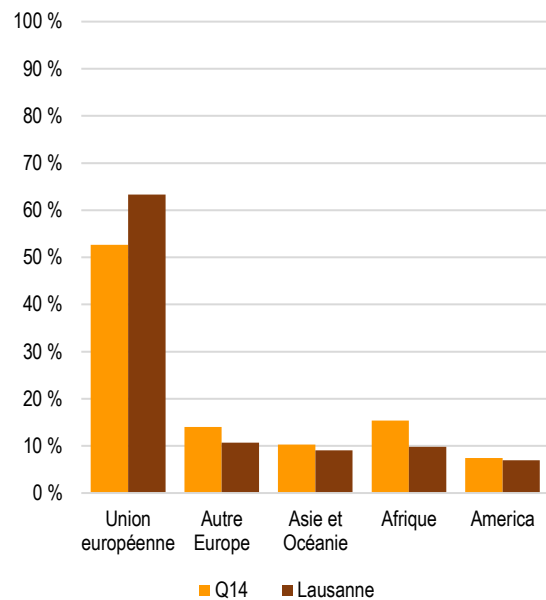

Population étrangère selon la nationalité, en pour cent, Q14 et Lausanne, 2023

Source : Ville de Lausanne, Contrôle des habitants, calculs propres OAES

Logement 2022							Q14
Période de construction	1 pièce	2 pièces	3 pièces	4 pièces	5 pièces	6 pièces et +	Total
Total	723	1'383	1'956	896	199	62	5'219
Avant 1919	33	134	206	62	25	18	478
1919 - 1945	72	208	166	92	15	5	558
1946 - 1960	168	382	434	140	19	15	1'158
1961 - 1970	332	428	734	307	74	20	1'895
1971 - 1980	72	42	186	107	39	1	447
1981 - 1990	9	61	47	38	4	0	159
1991 - 2000	0	19	24	22	3	2	70
2001 - 2010	0	33	45	68	11	1	158
2011 - 2021	37	76	114	60	9	0	296

Source : Office fédéral de la statistique, Statistique des bâtiments et des logements (StatBL)