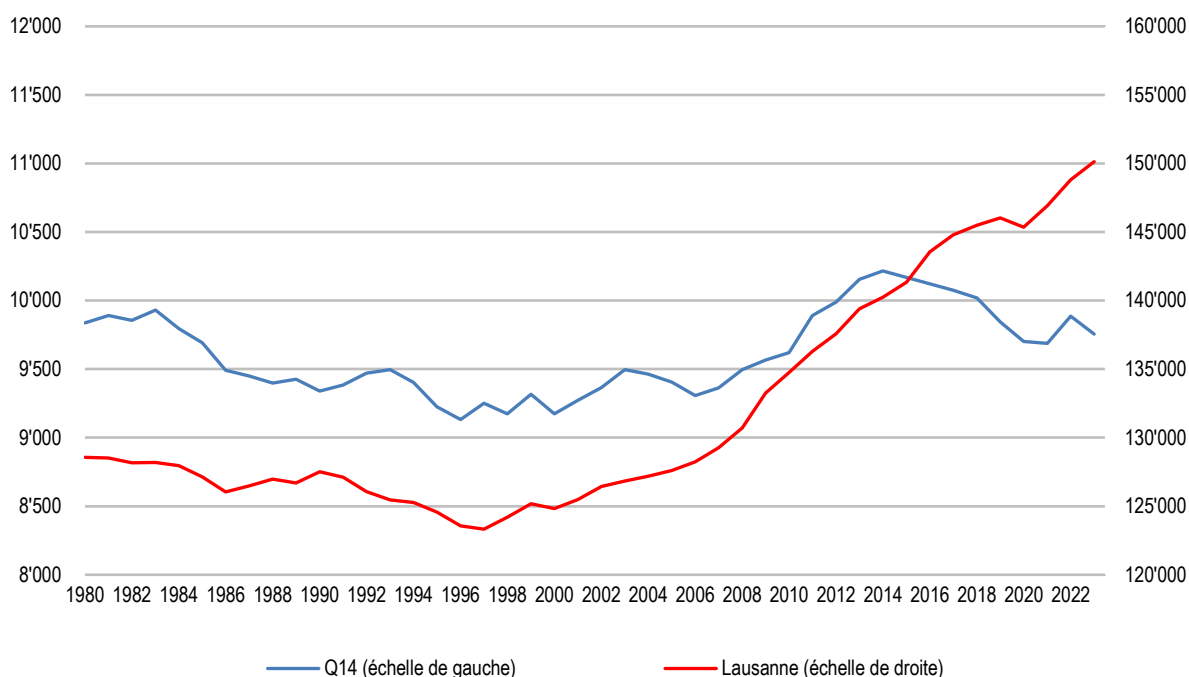

Q14 - Borde/Bellevau

Population totale à Lausanne et dans le quartier Q14, effectif, depuis 1980

Source : Ville de Lausanne, Contrôle des habitants, calculs propres OAES

2023	Total		Suisse		Q14		Part sur Lausanne		
	Effectif	En %	Effectif	En %	Effectif	En %	Total	Suisse	Etrangers
Total	9'755	100.0 %	5'283	100.0 %	4'472	100.0 %	6.5 %	6.1 %	7.0 %
0 à 19 ans	2'086	21.4 %	1'128	21.4 %	958	21.4 %	7.3 %	6.7 %	8.1 %
20 à 39 ans	2'920	29.9 %	1'466	27.7 %	1'454	32.5 %	5.4 %	5.5 %	5.3 %
40 à 64 ans	3'154	32.3 %	1'460	27.6 %	1'694	37.9 %	6.8 %	6.5 %	8.4 %
65 à 79 ans	1'057	10.8 %	782	14.8 %	275	6.1 %	7.6 %	7.1 %	9.0 %
80 ans et +	538	5.5 %	447	8.5 %	91	2.0 %	7.7 %	7.7 %	7.7 %

Source : Ville de Lausanne, Contrôle des habitants, calculs propres OAES

Variation 2000 - 2023	Total		Suisse		Q14		Lausanne		
	Effectif	En %	Effectif	En %	Effectif	En %	Total	Suisse	Etrangers
Total	581	6.3 %	-222	-4.0 %	803	21.9 %	20.3 %	7.4 %	43.6 %
0 à 19 ans	81	4.0 %	228	25.3 %	-147	-13.3 %	18.4 %	27.5 %	7.5 %
20 à 39 ans	90	3.2 %	66	4.7 %	24	1.7 %	23.3 %	8.7 %	41.9 %
40 à 64 ans	295	10.3 %	-434	-22.9 %	729	75.5 %	30.0 %	7.3 %	78.3 %
65 à 79 ans	-73	-6.5 %	-209	-21.1 %	136	97.8 %	-4.6 %	-12.6 %	41.4 %
80 ans et +	188	53.7 %	127	39.7 %	61	203.3 %	9.4 %	-0.6 %	117.7 %

Source : Ville de Lausanne, Contrôle des habitants, calculs propres OAES