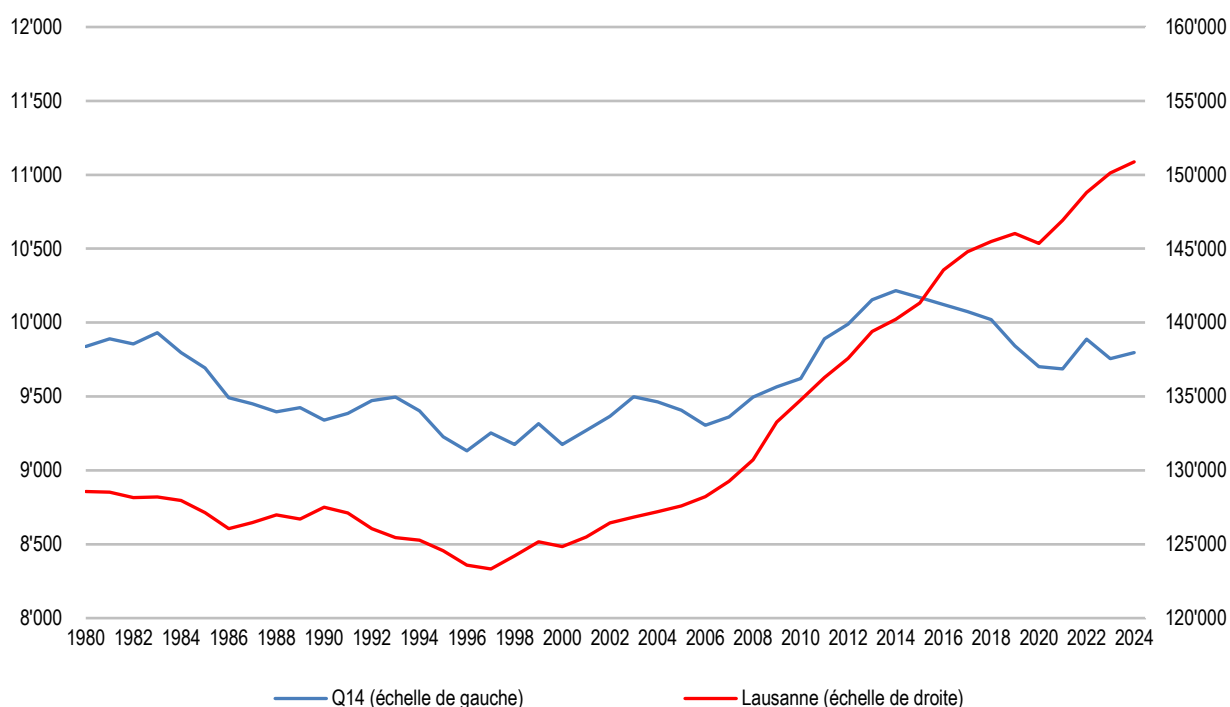

## Q14 - Borde/Bellevau

Aperçu 2024	Q14		Lausanne		Part sur Lausanne
	Effectif	En %	Effectif	En %	En %
Population totale	9'797	100.0 %	150'876	100.0 %	6.5 %
<i>dont Suisses</i>	5'210	53.2 %	86'343	57.2 %	6.0 %
<i>dont étrangers</i>	4'587	46.8 %	64'533	42.8 %	7.1 %
Superficie en ha	69		4'133		1.7 %
Densité en hab / ha	142		82 <sup>(1)</sup>		

<sup>(1)</sup> Sans les Zones foraines

Source : Ville de Lausanne, Contrôle des habitants, calculs propres OAES

Indicateurs	Q14			Lausanne		
	1980	2000	2024	1980	2000	2024
Rapport de dépendance des jeunes <sup>(1)</sup>	39.8 %	35.2 %	33.9 %	33.3 %	30.5 %	28.3 %
Rapport de dépendance des personnes âgées <sup>(2)</sup>	22.2 %	26.0 %	25.8 %	28.3 %	26.5 %	21.0 %
Âge médian, en années	36	38	39	37	37	36

<sup>(1)</sup> Rapport de dépendance des jeunes : (0 à 19 ans / 20 à 64 ans), en %.

<sup>(2)</sup> Rapport de dépendance des personnes âgées : (65 ans et plus / 20 à 64 ans), en %.

Source : Ville de Lausanne, Contrôle des habitants, calculs propres OAES

## Q14 - Borde/Bellevau

Population totale à Lausanne et dans le quartier Q14, effectif, depuis 1980

Source : Ville de Lausanne, Contrôle des habitants, calculs propres OAES

2024	Âge	Effectif	Total		Suisse		Q14		Part sur Lausanne	
			En %	Effectif	En %	Effectif	En %	En %	En %	En %
<b>Total</b>		<b>9'797</b>	<b>100.0 %</b>	<b>5'210</b>	<b>100.0 %</b>	<b>4'587</b>	<b>100.0 %</b>	<b>6.5 %</b>	<b>6.0 %</b>	<b>7.1 %</b>
	0 à 19 ans	2'082	21.3 %	1'111	21.3 %	971	21.2 %	7.3 %	6.6 %	8.3 %
	20 à 39 ans	2'932	29.9 %	1'448	27.8 %	1'484	32.4 %	5.4 %	5.4 %	5.3 %
	40 à 64 ans	3'201	32.7 %	1'446	27.8 %	1'755	38.3 %	6.9 %	6.7 %	8.5 %
	65 à 79 ans	1'045	10.7 %	756	14.5 %	289	6.3 %	7.4 %	6.9 %	9.2 %
	80 ans et +	537	5.5 %	449	8.6 %	88	1.9 %	7.6 %	7.6 %	7.4 %