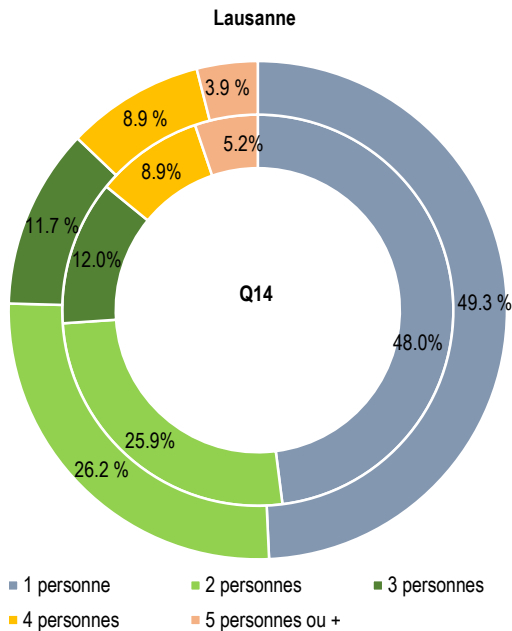

2024 Durée de résidence continue	Suisse		Q14 Etrangers		Suisse		Lausanne Etrangers	
	Effectif	En %	Effectif	En %	Effectif	En %	Effectif	En %
Total	5'210	100.0 %	4'587	100.0 %	86'343	100.0 %	64'533	100.0 %
Moins de 1 an	249	4.8 %	495	10.8 %	4'861	5.6 %	10'156	15.7 %
1 à 4 ans	752	14.4 %	1'214	26.5 %	14'898	17.3 %	22'019	34.1 %
5 à 9 ans	630	12.1 %	1'015	22.1 %	12'063	14.0 %	13'237	20.5 %
10 à 19 ans	1'195	22.9 %	981	21.4 %	19'840	23.0 %	10'688	16.6 %
20 et plus	2'384	45.8 %	882	19.2 %	34'681	40.2 %	8'433	13.1 %

Source : Ville de Lausanne, Contrôle des habitants, calculs propres OAES

Ménages privés, selon la taille, en pour cent, Q14 et Lausanne, 2024

Source : Ville de Lausanne, Contrôle des habitants, calculs propres OAES