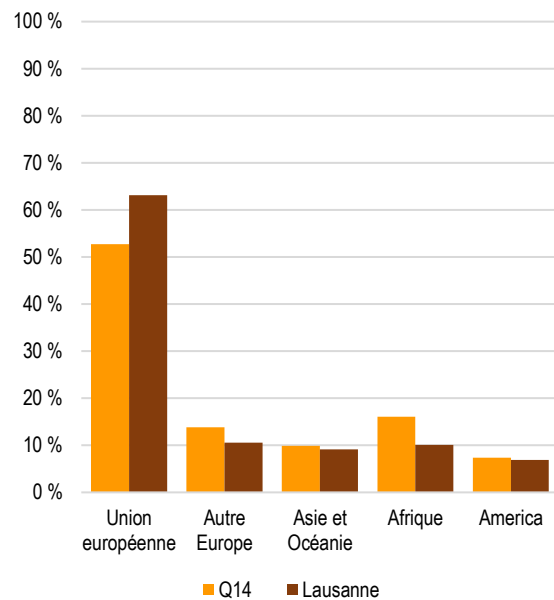

Population étrangère selon la nationalité, en pour cent, Q14 et Lausanne, 2024

Source : Ville de Lausanne, Contrôle des habitants, calculs propres OAES

Logement 2023							Q14
Période de construction	1 pièce	2 pièces	3 pièces	4 pièces	5 pièces	6 pièces et +	Total
Total	722	1'382	1'957	896	198	62	5'217
Avant 1919	33	134	207	62	24	18	478
1919 - 1945	71	208	166	92	15	5	557
1946 - 1960	168	378	433	139	19	15	1'152
1961 - 1970	332	428	734	308	74	20	1'896
1971 - 1980	72	42	186	107	39	1	447
1981 - 1990	9	64	48	38	4	0	163
1991 - 2000	0	19	24	22	3	2	70
2001 - 2010	0	33	45	68	11	1	158
2011 - 2020	34	53	53	36	8	0	184
Après 2020	3	23	61	24	1	0	112

Source : Office fédéral de la statistique, Statistique des bâtiments et des logements (StatBL)