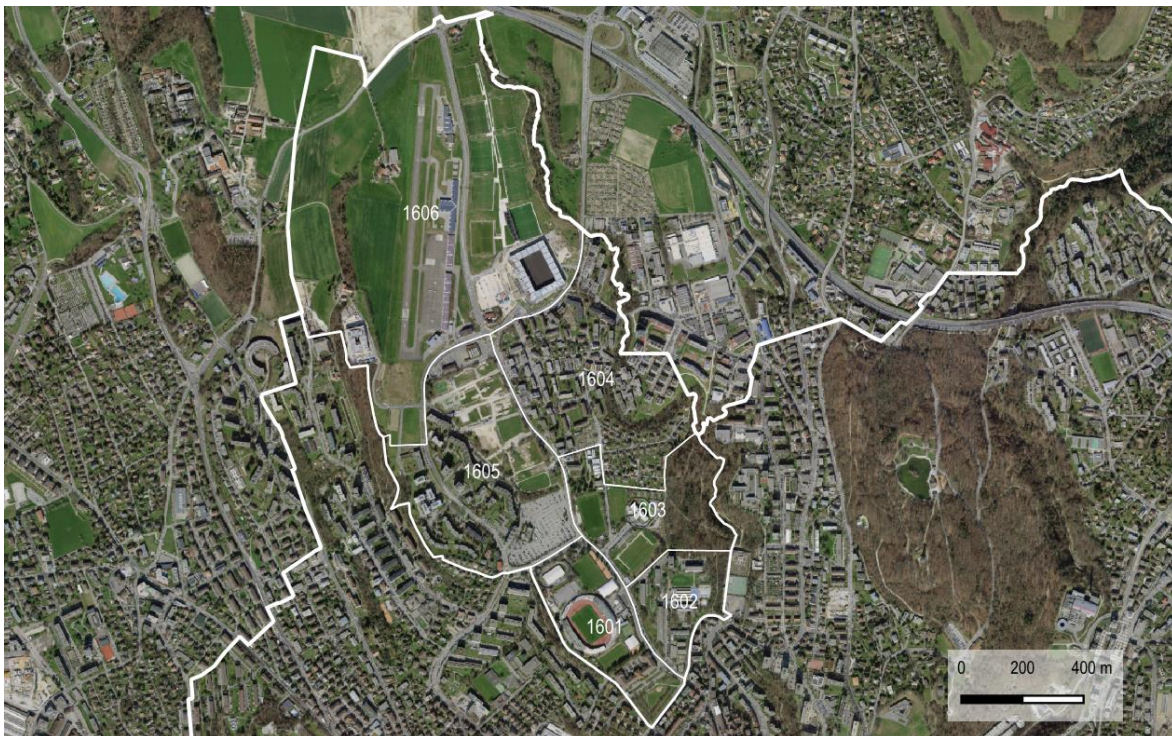

Q16 - Bossons/Blécherette

Le quartier Bossons/Blécherette, plan et orthophoto

Fonds de carte : © Service du cadastre de la Commune de Lausanne ; Office fédéral de topographie swisstopo