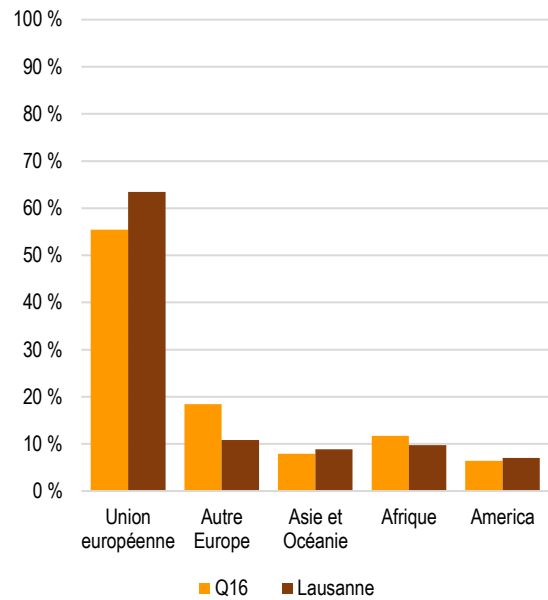

Population étrangère selon la nationalité, en pour cent, Q16 et Lausanne, 2022

Source : Ville de Lausanne, Contrôle des habitants, calculs propres OAES

Logement 2021 Période de construction	1 pièce	2 pièces	3 pièces	4 pièces	5 pièces	6 pièces et +	Q16 Total
Total	243	877	1'567	679	101	12	3'479
Avant 1919	2	0	5	4	2	2	15
1919 - 1945	0	8	8	9	7	5	37
1946 - 1960	5	176	251	61	24	4	521
1961 - 1970	152	390	882	217	10	0	1'651
1971 - 1980	27	47	83	33	1	0	191
1981 - 1990	32	172	141	119	11	1	476
1991 - 2000	4	13	23	16	4	0	60
2001 - 2010	10	31	133	196	36	0	406
2011 - 2021	11	40	41	24	6	0	122

Source : Office fédéral de la statistique, Statistique des bâtiments et des logements (StatBL)