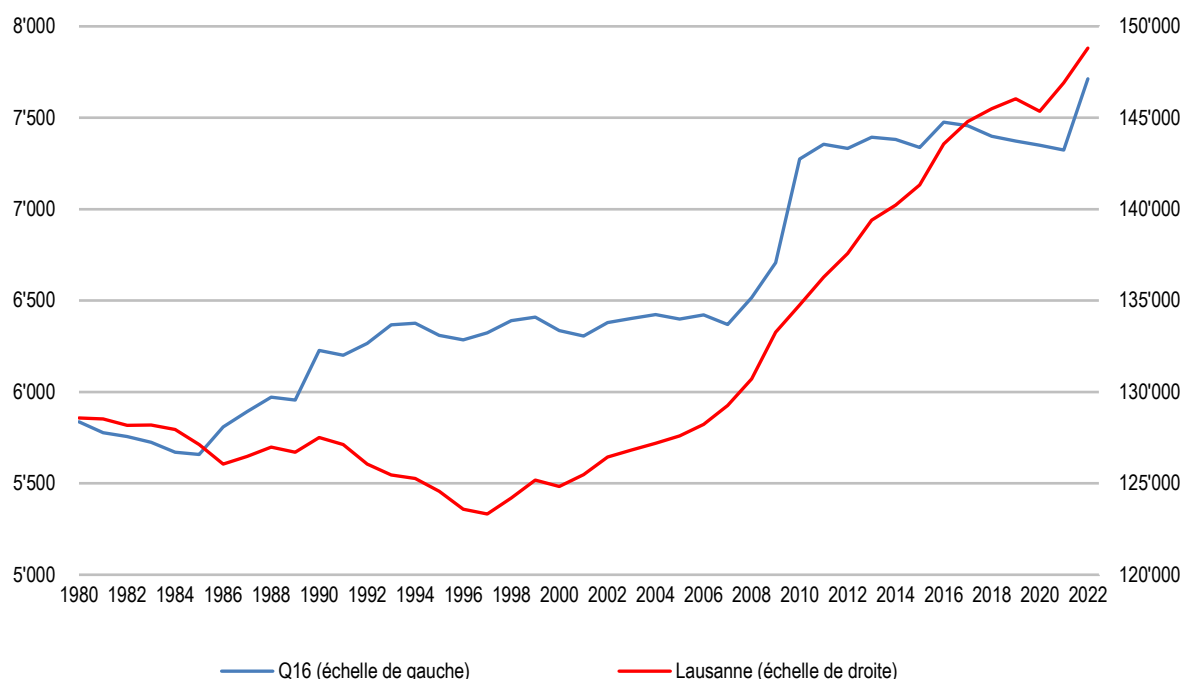

## Q16 - Bossons/Blécherette

Aperçu 2022	Q16		Lausanne		Part sur Lausanne
	Effectif	En %	Effectif	En %	En %
Population totale	7'713	100.0 %	148'810	100.0 %	5.2 %
<i>dont Suisses</i>	4'545	58.9 %	85'768	57.6 %	5.3 %
<i>dont étrangers</i>	3'168	41.1 %	63'042	42.4 %	5.0 %
Superficie en ha	181		4'133		4.4 %
Densité en hab / ha	43		82 <sup>(1)</sup>		

<sup>(1)</sup> Sans les Zones foraines

Source : Ville de Lausanne, Contrôle des habitants, calculs propres OAES

Indicateurs	Q16			Lausanne		
	1980	2000	2022	1980	2000	2022
Rapport de dépendance des jeunes <sup>(1)</sup>	46.1 %	38.6 %	38.0 %	33.3 %	30.5 %	28.4 %
Rapport de dépendance des personnes âgées <sup>(2)</sup>	12.9 %	20.8 %	24.5 %	28.3 %	26.5 %	20.7 %
Âge médian, en années	31	36	38	37	37	36

<sup>(1)</sup> Rapport de dépendance des jeunes : (0 à 19 ans / 20 à 64 ans), en %.

<sup>(2)</sup> Rapport de dépendance des personnes âgées : (65 ans et plus / 20 à 64 ans), en %.

Source : Ville de Lausanne, Contrôle des habitants, calculs propres OAES

## Q16 - Bossons/Blécherette

Population totale à Lausanne et dans le quartier Q16, effectif, depuis 1980

Source : Ville de Lausanne, Contrôle des habitants, calculs propres OAES

2022	Effectif	Total		Suisse		Q16		Part sur Lausanne	
		En %	Effectif	En %	Effectif	En %	En %	En %	En %
<b>Total</b>	<b>7'713</b>	<b>100.0 %</b>	<b>4'545</b>	<b>100.0 %</b>	<b>3'168</b>	<b>100.0 %</b>	<b>5.2 %</b>	<b>5.3 %</b>	<b>5.0 %</b>
0 à 19 ans	1'802	23.4 %	1'102	24.2 %	700	22.1 %	6.4 %	6.6 %	6.0 %
20 à 39 ans	2'219	28.8 %	1'169	25.7 %	1'050	33.1 %	4.1 %	4.4 %	3.8 %
40 à 64 ans	2'527	32.8 %	1'391	30.6 %	1'136	35.9 %	5.5 %	4.4 %	5.7 %
65 à 79 ans	753	9.8 %	546	12.0 %	207	6.5 %	5.4 %	5.0 %	7.0 %
80 ans et +	412	5.3 %	337	7.4 %	75	2.4 %	6.0 %	5.9 %	6.6 %