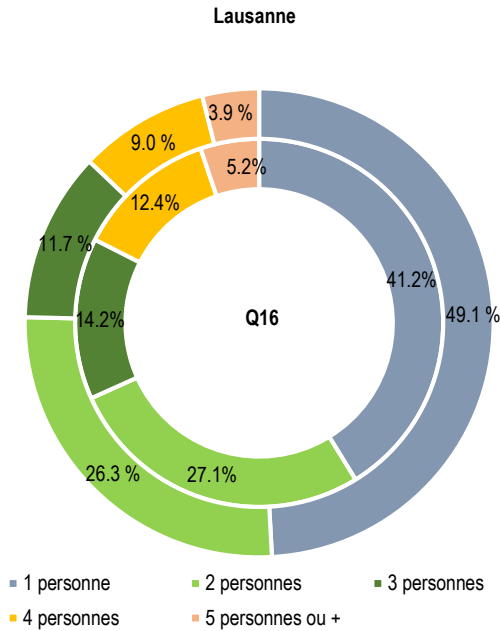

2022 Durée de résidence continue	Suisse		Q16 Etrangers		Suisse		Lausanne Etrangers	
	Effectif	En %	Effectif	En %	Effectif	En %	Effectif	En %
Total	4'545	100.0 %	3'168	100.0 %	85'768	100.0 %	63'042	100.0 %
Moins de 1 an	269	5.4 %	389	12.3 %	5'089	5.9 %	10'991	17.4 %
1 à 4 ans	605	12.1 %	806	25.4 %	15'442	18.0 %	20'387	32.3 %
5 à 9 ans	566	11.4 %	596	18.8 %	11'547	13.5 %	12'872	20.4 %
10 à 19 ans	1'119	22.5 %	666	21.0 %	19'531	22.8 %	10'455	16.6 %
20 et plus	1'986	48.6 %	711	22.4 %	34'159	39.8 %	8'337	13.2 %

Source : Ville de Lausanne, Contrôle des habitants, calculs propres OAES

Ménages privés, selon la taille, en pour cent, Q16 et Lausanne, 2022

Source : Ville de Lausanne, Contrôle des habitants, calculs propres OAES