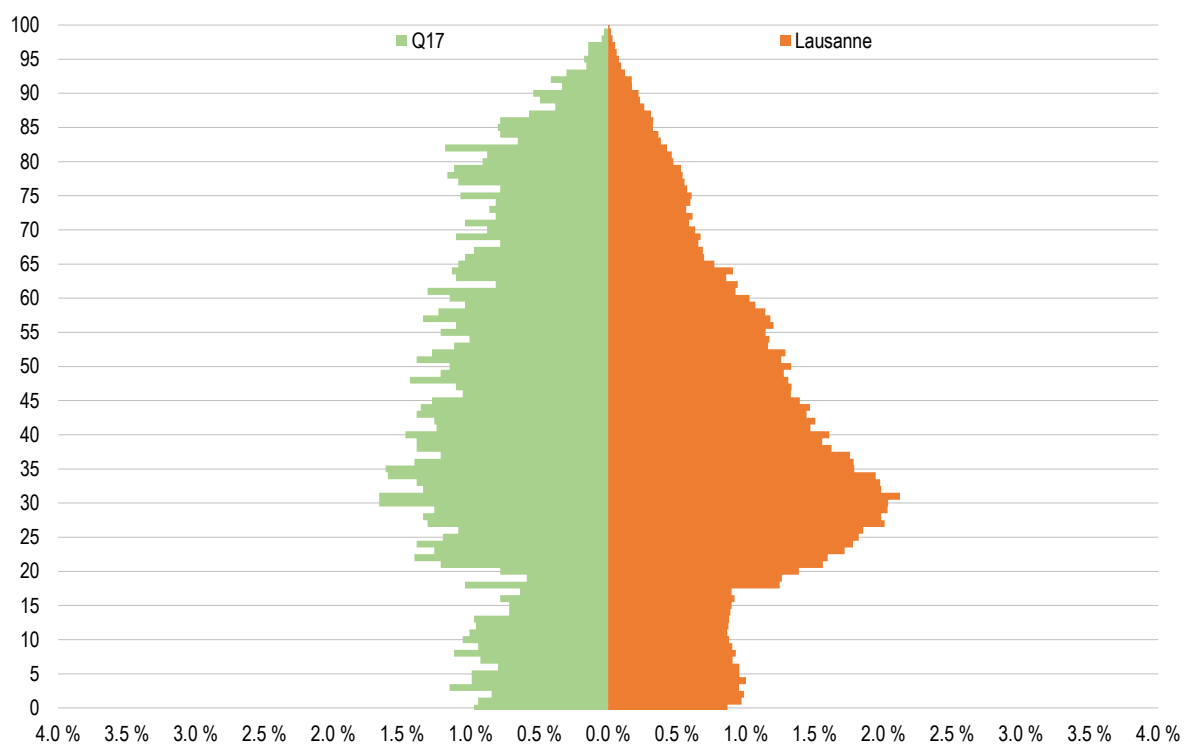

Q17 - Beaulieu / Grey / Boisy

Aperçu 2022	Q17		Lausanne		Part Q17 sur Lausanne	
	Effectif	En %	Effectif	En %	En %	En %
Moins d'un an	61	100.0 %	1'291	100.0 %		4.7 %
<i>dont Suisses</i>	43	70.5 %	729	56.5 %		5.9 %
<i>dont étrangers</i>	18	29.5 %	562	43.5 %		3.2 %
Jeunes (moins de 20 ans)	1'137	100.0 %	28'315	100.0 %		4.0 %
<i>dont Suisses</i>	839	73.8 %	16'600	58.6 %		5.1 %
<i>dont étrangers</i>	298	26.2 %	11'715	41.4 %		2.5 %
Population totale	6'241	100.0 %	148'810	100.0 %		4.2 %
<i>dont Suisses</i>	4'629	74.2 %	85'768	57.6 %		5.4 %
<i>dont étrangers</i>	1'612	25.8 %	63'042	42.4 %		2.6 %
Surface en ha	67		4'133	100.0 %		1.6 %

⁽¹⁾ Rapport de dépendance des jeunes : (0 à 19 ans / 20 à 64 ans), en %.

Source : Ville de Lausanne, Contrôle des habitants, calculs propres OAES

Q17 – Beaulieu / Grey / Boisy

Nombre d'enfants de moins d'un an, Q17 et Lausanne, depuis 1990

Source : Ville de Lausanne, Contrôle des habitants, calculs propres OAES

Q17 – Beaulieu / Grey / Boisy

Pyramide des âges de la population, Q17 et Lausanne, en pour cent, 1990

Source : Ville de Lausanne, Contrôle des habitants, calculs propres OAES

Pyramide des âges de la population, Q17 et Lausanne, en pour cent, 2022

Source : Ville de Lausanne, Contrôle des habitants, calculs propres OAES