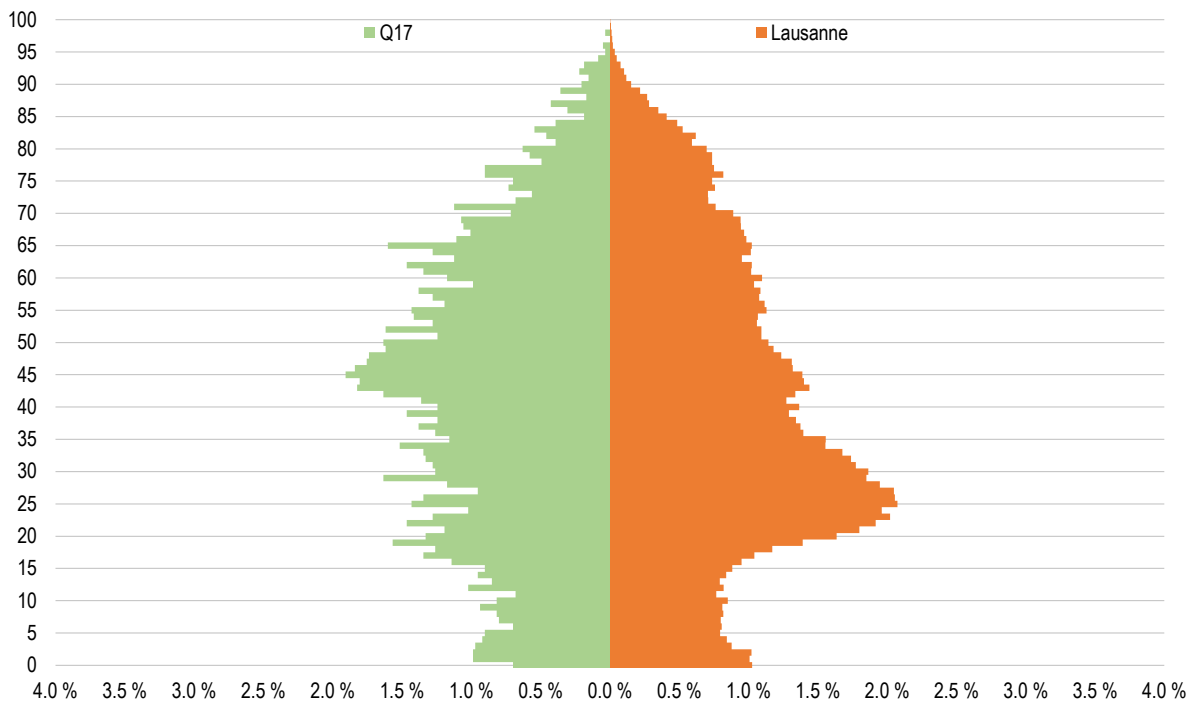

Q17 – Beaulieu / Grey / Boisy

Pyramide des âges de la population, Q17 et Lausanne, en pour cent, 1990

Source : Ville de Lausanne, Contrôle des habitants, calculs propres OAES