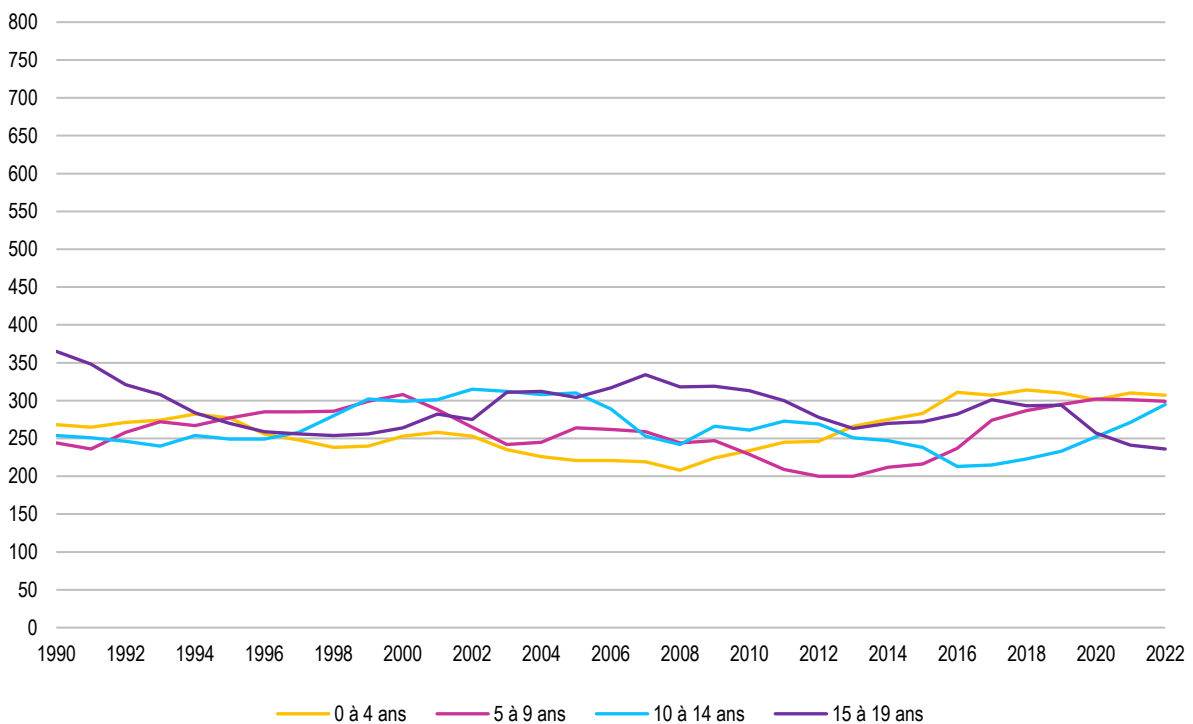

Q17 - Beaulieu / Grey / Boisy

Aperçu 2022	Q17		Lausanne		Part Q17 sur Lausanne	
	Effectif	En %	Effectif	En %	En %	En %
Moins d'un an	61	100.0 %	1'291	100.0 %		4.7 %
<i>dont Suisses</i>	43	70.5 %	729	56.5 %		5.9 %
<i>dont étrangers</i>	18	29.5 %	562	43.5 %		3.2 %
Jeunes (moins de 20 ans)	1'137	100.0 %	28'315	100.0 %		4.0 %
<i>dont Suisses</i>	839	73.8 %	16'600	58.6 %		5.1 %
<i>dont étrangers</i>	298	26.2 %	11'715	41.4 %		2.5 %
Population totale	6'241	100.0 %	148'810	100.0 %		4.2 %
<i>dont Suisses</i>	4'629	74.2 %	85'768	57.6 %		5.4 %
<i>dont étrangers</i>	1'612	25.8 %	63'042	42.4 %		2.6 %
Surface en ha	67		4'133	100.0 %		1.6 %

Source : Ville de Lausanne, Contrôle des habitants, calculs propres OAES

Indicateurs Q17	Q17			Lausanne		
	1990	2022	Variation en point	1990	2022	Variation en point
Moins d'un an pour 1'000 habitants	7.0	9.8	2.8	10.3	8.7	-1.6
Jeunes (moins de 20 ans) pour 100 habitants	19.3	18.2	-1.0	18.3	19.0	0.7
Rapport de dépendance des jeunes ⁽¹⁾	30.8 %	31.8 %	1.0	28.5 %	28.4 %	-0.1

⁽¹⁾ Rapport de dépendance des jeunes : (0 à 19 ans / 20 à 64 ans), en %.

Source : Ville de Lausanne, Contrôle des habitants, calculs propres OAES

Q17 – Beaulieu / Grey / Boisy

Nombre d'enfants de moins d'un an, Q17 et Lausanne, depuis 1990

Source : Ville de Lausanne, Contrôle des habitants, calculs propres OAES

Jeunes de moins de 20 ans, par classe d'âge, Q17, depuis 1990

Source : Ville de Lausanne, Contrôle des habitants, calculs propres OAES