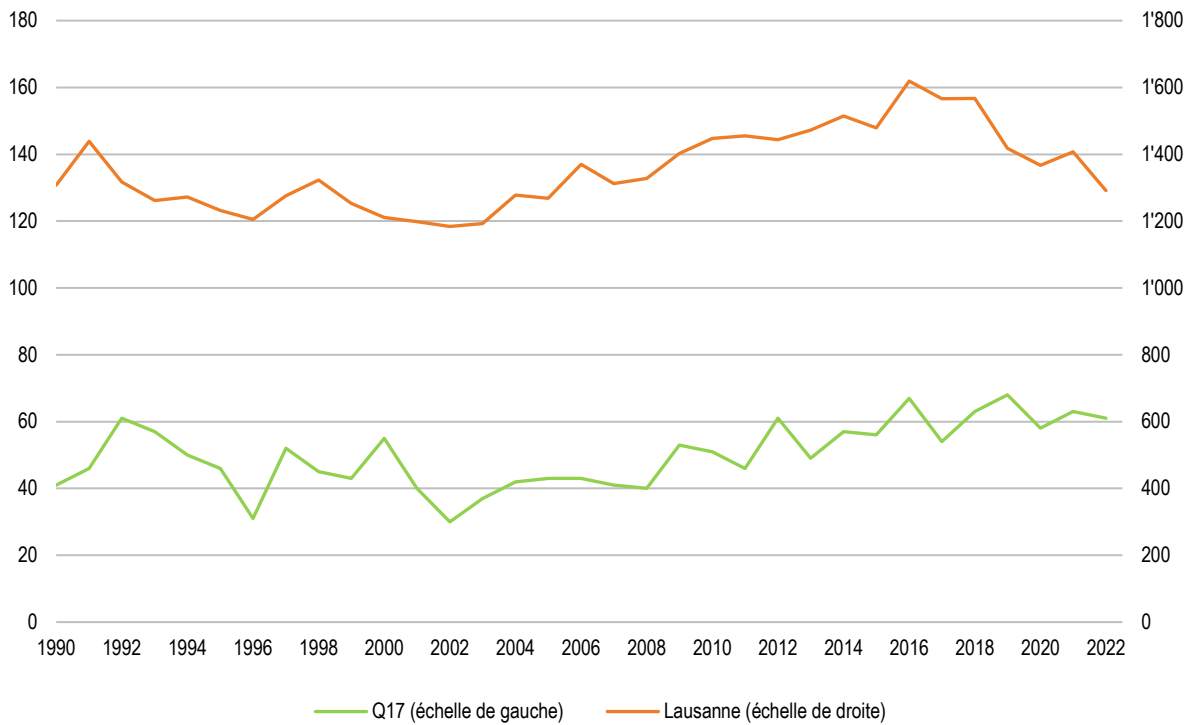

Q17 - Beaulieu / Grey / Boisy

Aperçu 2022	Q17		Lausanne		Part Q17 sur Lausanne	
	Effectif	En %	Effectif	En %	En %	En %
Moins d'un an	61	100.0 %	1'291	100.0 %		4.7 %
<i>dont Suisses</i>	43	70.5 %	729	56.5 %		5.9 %
<i>dont étrangers</i>	18	29.5 %	562	43.5 %		3.2 %
Jeunes (moins de 20 ans)	1'137	100.0 %	28'315	100.0 %		4.0 %
<i>dont Suisses</i>	839	73.8 %	16'600	58.6 %		5.1 %
<i>dont étrangers</i>	298	26.2 %	11'715	41.4 %		2.5 %
Population totale	6'241	100.0 %	148'810	100.0 %		4.2 %
<i>dont Suisses</i>	4'629	74.2 %	85'768	57.6 %		5.4 %
<i>dont étrangers</i>	1'612	25.8 %	63'042	42.4 %		2.6 %
Surface en ha	67		4'133	100.0 %		1.6 %

Source : Ville de Lausanne, Contrôle des habitants, calculs propres OAES

Indicateurs Q17	Q17			Lausanne		
	1990	2022	Variation en point	1990	2022	Variation en point
Moins d'un an pour 1'000 habitants	7.0	9.8	2.8	10.3	8.7	-1.6
Jeunes (moins de 20 ans) pour 100 habitants	19.3	18.2	-1.0	18.3	19.0	0.7
Rapport de dépendance des jeunes ⁽¹⁾	30.8 %	31.8 %	1.0	28.5 %	28.4 %	-0.1

⁽¹⁾ Rapport de dépendance des jeunes : (0 à 19 ans / 20 à 64 ans), en %.

Source : Ville de Lausanne, Contrôle des habitants, calculs propres OAES

Q17 – Beaulieu / Grey / Boisy

Nombre d'enfants de moins d'un an, Q17 et Lausanne, depuis 1990

Source : Ville de Lausanne, Contrôle des habitants, calculs propres OAES

Jeunes de moins de 20 ans, par classe d'âge, Q17, depuis 1990

Source : Ville de Lausanne, Contrôle des habitants, calculs propres OAES