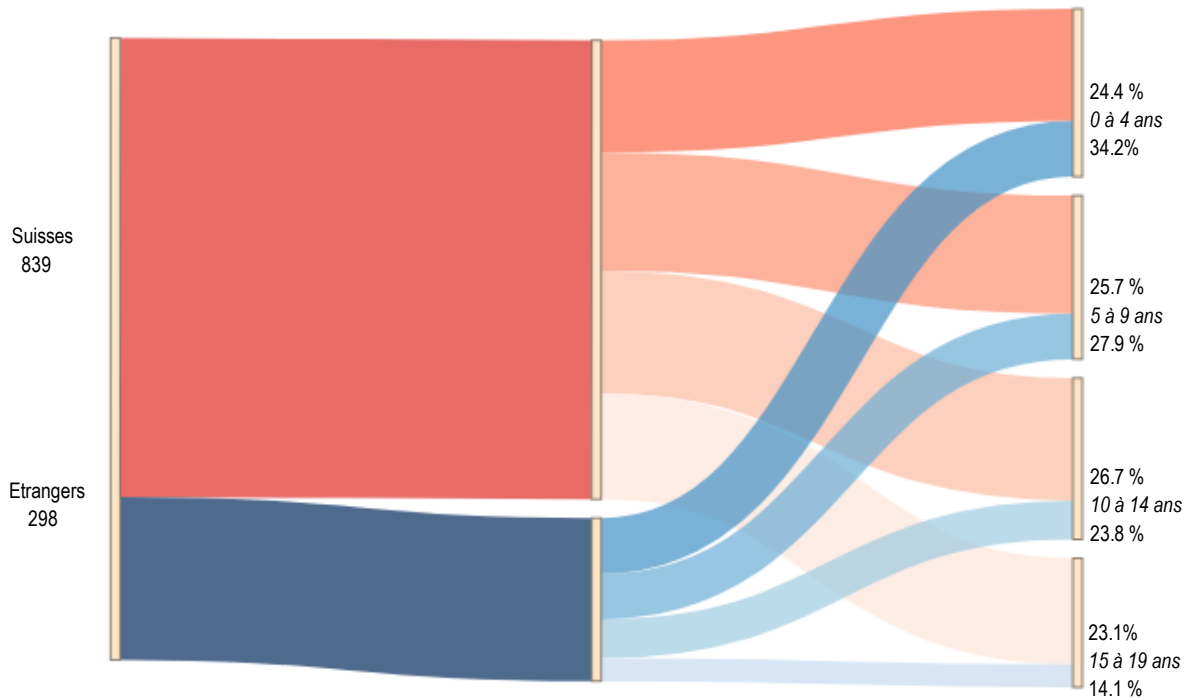

Jeunes de moins de 20 ans, selon l'origine et la classe d'âge, Q17, 2022

Source : Ville de Lausanne, Contrôle des habitants, calculs propres OAES

Ménages privés, selon le nombre de personnes, Q17 et Lausanne, 2022

	Q17		Lausanne	
	Effectif	Part en %	Effectif	Part en %
	1'288	42.6 %	36'573	49.1 %
	932	30.8 %	19'550	26.3 %
	370	12.2 %	8'720	11.7 %
	319	10.6 %	6'693	9.0 %
+	113	3.7 %	2'909	3.9 %
Total	3'022	100.0 %	74'445	100.0 %

Source : Ville de Lausanne, Contrôle des habitants, calculs propres OAES