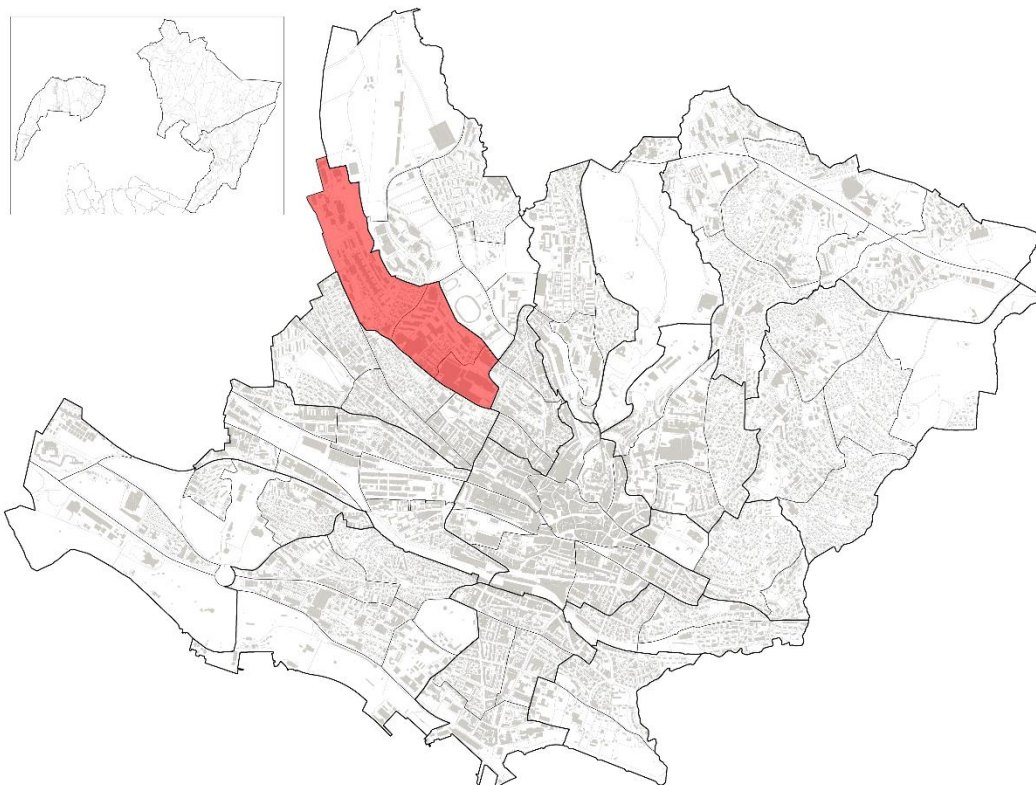

Q17 - Beaulieu / Grey / Boisy

Aperçu 2022	Q17		Lausanne		Part Q17 sur Lausanne	
	Effectif	En %	Effectif	En %	En %	En %
Moins d'un an	61	100.0 %	1'291	100.0 %		4.7 %
<i>dont Suisses</i>	43	70.5 %	729	56.5 %		5.9 %
<i>dont étrangers</i>	18	29.5 %	562	43.5 %		3.2 %
Jeunes (moins de 20 ans)	1'137	100.0 %	28'315	100.0 %		4.0 %
<i>dont Suisses</i>	839	73.8 %	16'600	58.6 %		5.1 %
<i>dont étrangers</i>	298	26.2 %	11'715	41.4 %		2.5 %
Population totale	6'241	100.0 %	148'810	100.0 %		4.2 %
<i>dont Suisses</i>	4'629	74.2 %	85'768	57.6 %		5.4 %
<i>dont étrangers</i>	1'612	25.8 %	63'042	42.4 %		2.6 %
Surface en ha	67		4'133	100.0 %		1.6 %

Source : Ville de Lausanne, Contrôle des habitants, calculs propres OAES

Indicateurs Q17	Q17			Lausanne		
	1990	2022	Variation en point	1990	2022	Variation en point
Moins d'un an pour 1'000 habitants	7.0	9.8	2.8	10.3	8.7	-1.6
Jeunes (moins de 20 ans) pour 100 habitants	19.3	18.2	-1.0	18.3	19.0	0.7
Rapport de dépendance des jeunes ⁽¹⁾	30.8 %	31.8 %	1.0	28.5 %	28.4 %	-0.1