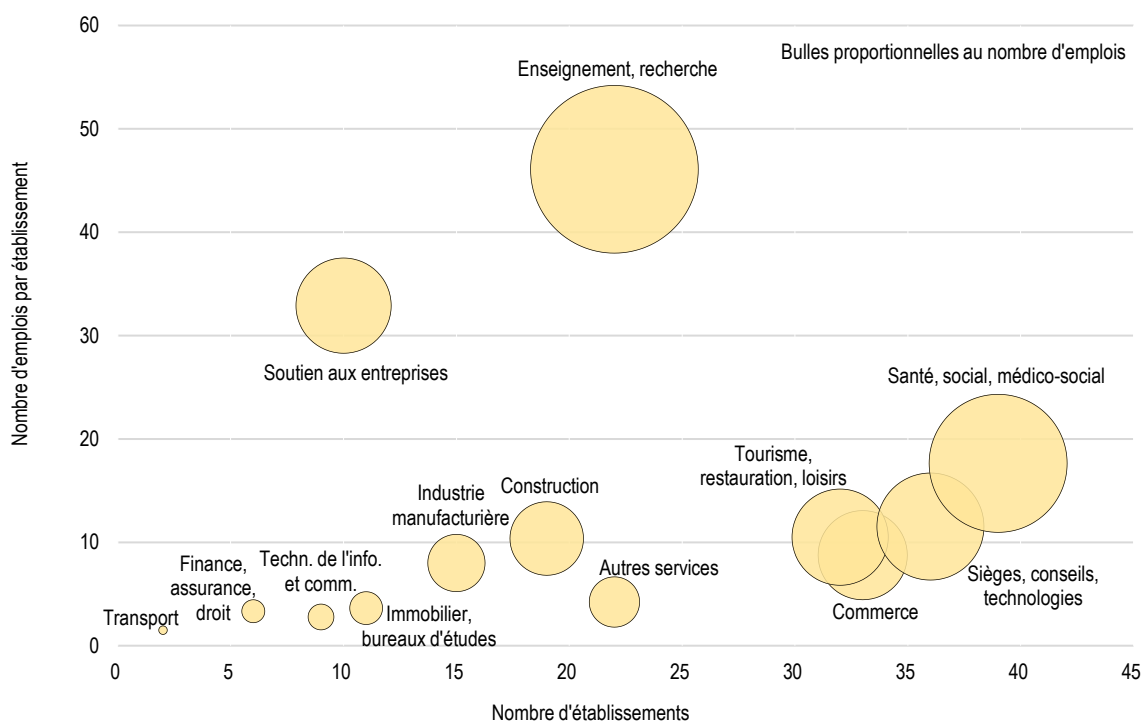

\* Emplois en équivalents plein temps

Variation 2011-2018	Q90		Lausanne	
	Effectif	En %	Effectif	En %
Etablissements	57	25.6 %	1'081	9.2 %
Emploi total	518	16.0 %	11'474	10.2 %
Ept *	401	15.2 %	9'636	10.9 %
Nombre d'habitants	750	20.7 %	9'200	6.8 %
dont entre 20 et 64 ans	410	18.2 %	7'269	8.1 %

\* Emplois en équivalents plein temps

Emplois selon la taille des établissements, 2018

**Emplois selon l'activité économique, Q90 et Lausanne, en pour cent, 2018**

**Etablissements et emplois par établissement selon l'activité économique (sans administration publique), Q90, 2018**

Indicateurs, 2018	Q90	Lausanne
Emplois par établissement	13.4	9.6
Emplois pour 100 habitants	85.9	85.3
Emplois par hectare	1.6	30.0
Indice de diversité des activités économiques *	0.67	0.78

\* Indice de Shannon normalisé. L'indice varie entre 0 et 1 ; plus l'indice tend vers 1, plus l'emploi est distribué dans des activités différentes.