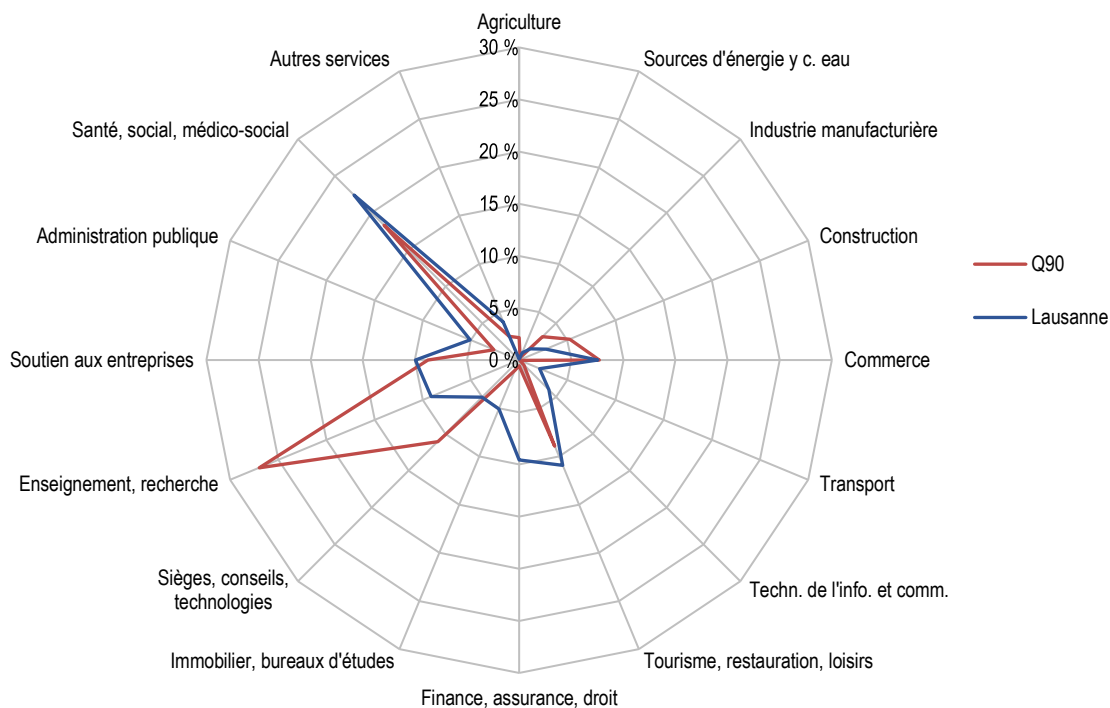

## 90. Zones foraines

Aperçu 2018	Q90	Lausanne	Q90 en %
Etablissements	280	12'891	2.2 %
Emploi total	3'758	124'073	3.0 %
Ept *	3'032	98'299	3.1 %
Nombre d'habitants	4'375	145'488	3.0 %
dont entre 20 et 64 ans	2'662	96'711	2.8 %
Surface en ha	2'313.7	4'133.3	56.0 %

\* Emplois en équivalents plein temps

Variation 2011-2018	Q90		Lausanne	
	Effectif	En %	Effectif	En %
Etablissements	57	25.6 %	1'081	9.2 %
Emploi total	518	16.0 %	11'474	10.2 %
Ept *	401	15.2 %	9'636	10.9 %
Nombre d'habitants	750	20.7 %	9'200	6.8 %
dont entre 20 et 64 ans	410	18.2 %	7'269	8.1 %

\* Emplois en équivalents plein temps

Emplois selon la taille des établissements, 2018

**Emplois selon l'activité économique, Q90 et Lausanne, en pour cent, 2018**

**Etablissements et emplois par établissement selon l'activité économique (sans administration publique), Q90, 2018**

Indicateurs, 2018	Q90	Lausanne
Emplois par établissement	13.4	9.6
Emplois pour 100 habitants	85.9	85.3
Emplois par hectare	1.6	30.0
Indice de diversité des activités économiques *	0.67	0.78

\* Indice de Shannon normalisé. L'indice varie entre 0 et 1 ; plus l'indice tend vers 1, plus l'emploi est distribué dans des activités différentes.