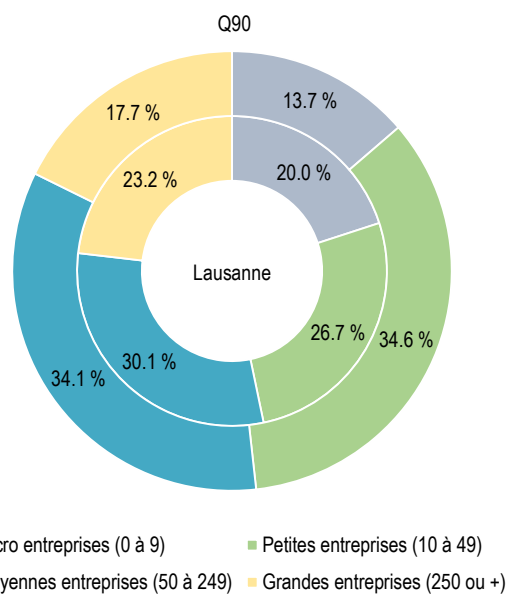

## 90. Zones foraines

Aperçu 2018	Q90	Lausanne	Q90 en %
Etablissements	280	12'891	2.2 %
Emploi total	3'758	124'073	3.0 %
Ept *	3'032	98'299	3.1 %
Nombre d'habitants	4'375	145'488	3.0 %
dont entre 20 et 64 ans	2'662	96'711	2.8 %
Surface en ha	2'313.7	4'133.3	56.0 %

\* Emplois en équivalents plein temps

Variation 2011-2018	Q90		Lausanne	
	Effectif	En %	Effectif	En %
Etablissements	57	25.6 %	1'081	9.2 %
Emploi total	518	16.0 %	11'474	10.2 %
Ept *	401	15.2 %	9'636	10.9 %
Nombre d'habitants	750	20.7 %	9'200	6.8 %
dont entre 20 et 64 ans	410	18.2 %	7'269	8.1 %

\* Emplois en équivalents plein temps

Emplois selon la taille des établissements, 2018

**Emplois selon l'activité économique, Q90 et Lausanne, en pour cent, 2018**

**Etablissements et emplois par établissement selon l'activité économique (sans administration publique), Q90, 2018**