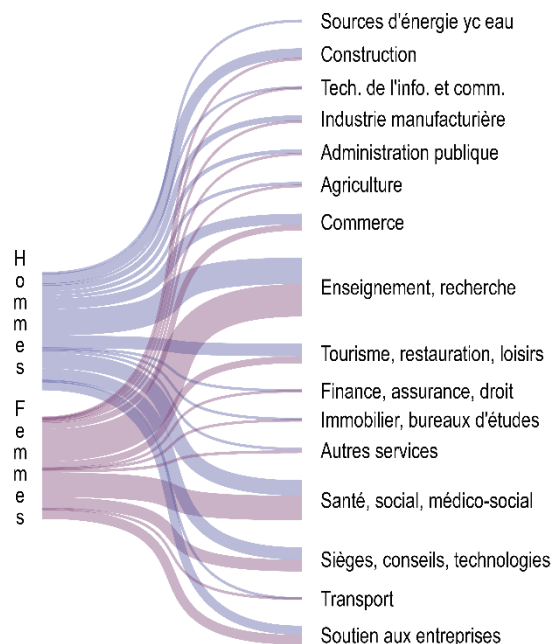

Indicateurs, 2018	Q90	Lausanne
Emplois par établissement	13.4	9.6
Emplois pour 100 habitants	85.9	85.3
Emplois par hectare	1.6	30.0
Indice de diversité des activités économiques *	0.67	0.78

* Indice de Shannon normalisé. L'indice varie entre 0 et 1 ; plus l'indice tend vers 1, plus l'emploi est distribué dans des activités différentes.

Emplois selon le sexe		Q90		Lausanne	
2018	Effectif	En %	Effectif	En %	
Femmes	1'744	46.4 %	64'180	51.7 %	
Hommes	2'014	53.6 %	58'893	48.3 %	
Total	3'758	100.0 %	124'073	100.0 %	

Nature de l'emploi		Q90		Lausanne	
2018	Effectif	En %	Effectif	En %	
Privée	3'531	94.0 %	94'902	76.5 %	
Publique	227	6.0 %	29'171	23.5 %	
Total	3'758	100.0 %	124'073	100.0 %	

Emplois selon le sexe et l'activité économique, Q90, 2018