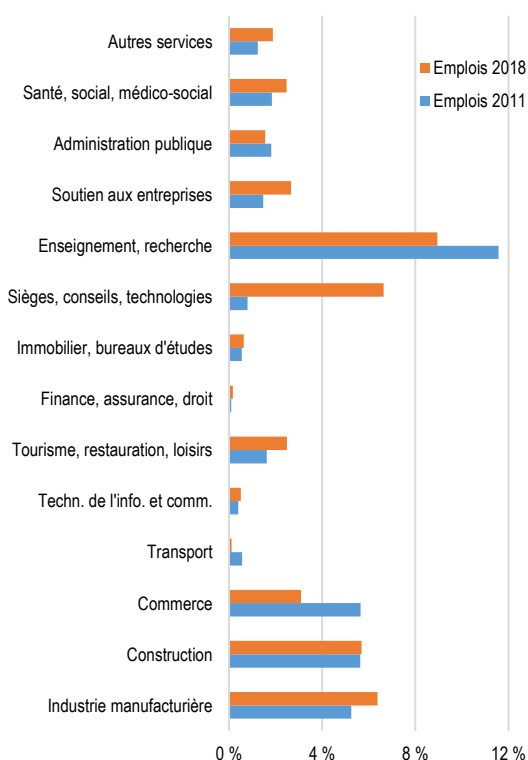

Part de l'emploi Q90 dans le total lausannois, selon l'activité, 2011 et 2018

Sources

Ville de Lausanne
Contrôle des habitants

Office fédéral de la statistique
Statistique structurelle des entreprises (STATENT)

Calculs propres OAES

Fond de carte : © Service du cadastre de la Commune de Lausanne