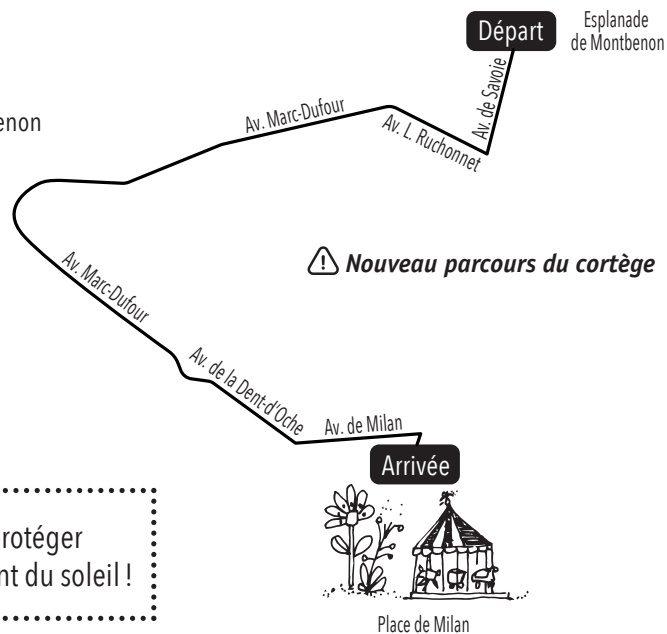

## 13 h 30 DÉPART DU CORTÈGE

### PARCOURS

**Départ:** Esplanade de Montbenon

Av. de Savoie  
Av. L. Ruchonnet  
Av. Marc-Dufour  
Av. de la Dent-d'Oche  
Av. de Milan

**Arrivée:** Place de Milan

\* Merci aux parents de ne pas rester sur la place de Montbenon au départ du cortège

Pensez à protéger votre enfant du soleil !

Place de Milan

## 16 h 00 PLACE DE MILAN