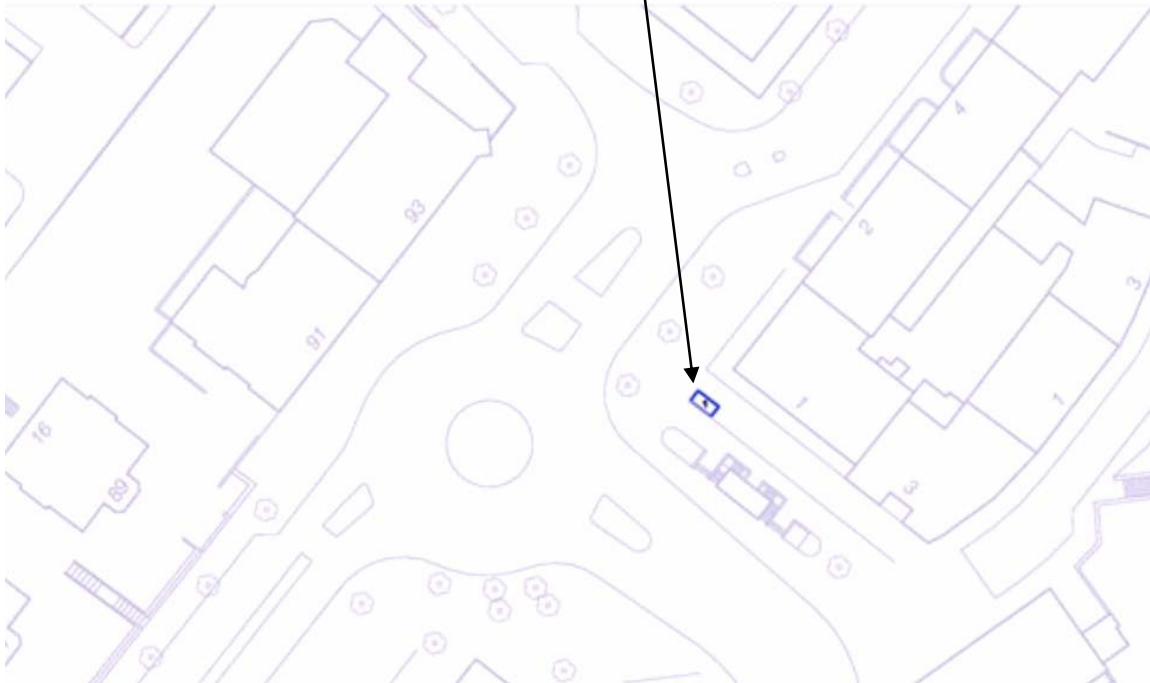

Pont de Chailly - Emplacement 1 (stand 3 x 1.5)

Les emplacements sont délimités par des marques de couleur verte