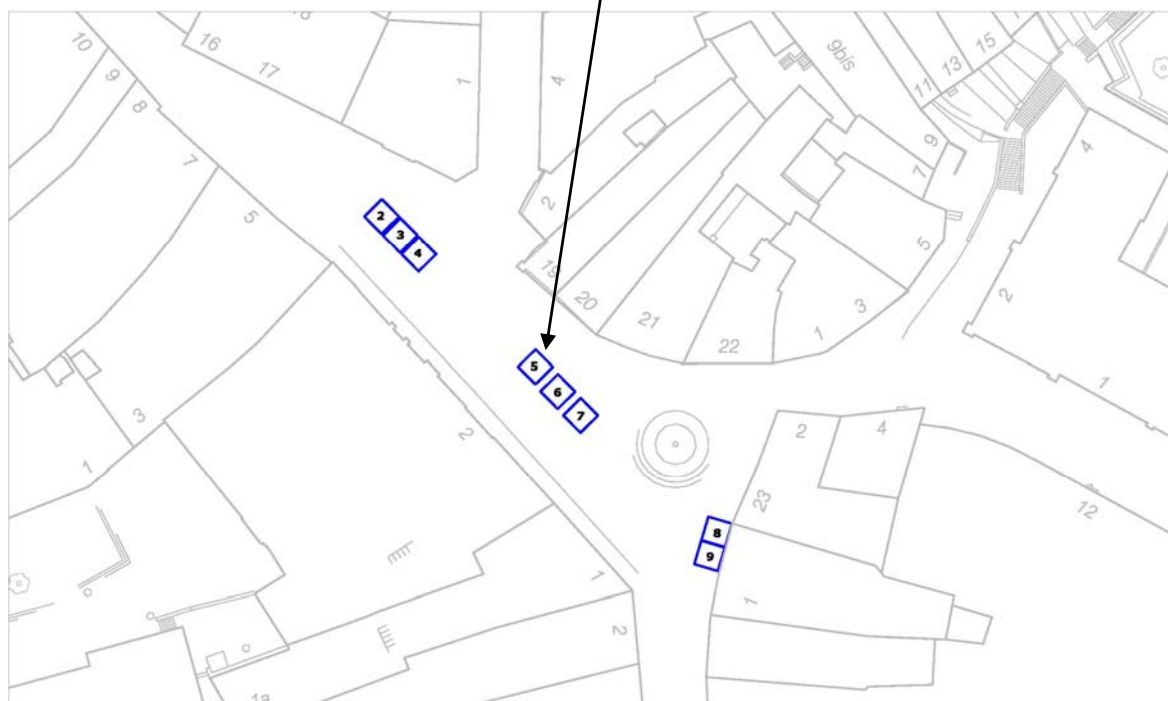

## Place de la Palud – Emplacement 5 (stand 3 x 3)

Les emplacements sont délimités par des pavés de couleur jaune