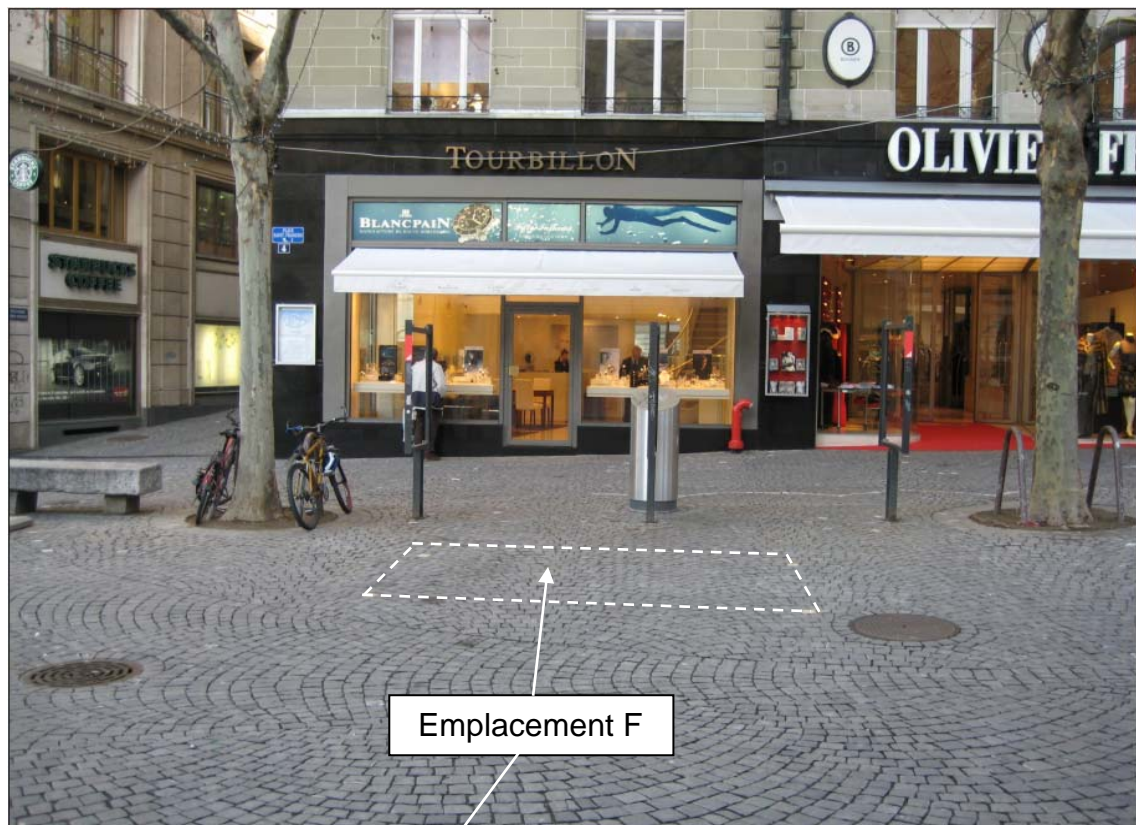

Place St-François – Emplacement F (stand 3 x 1.5)

 Les emplacements sont délimités par des pavés de couleur jaune