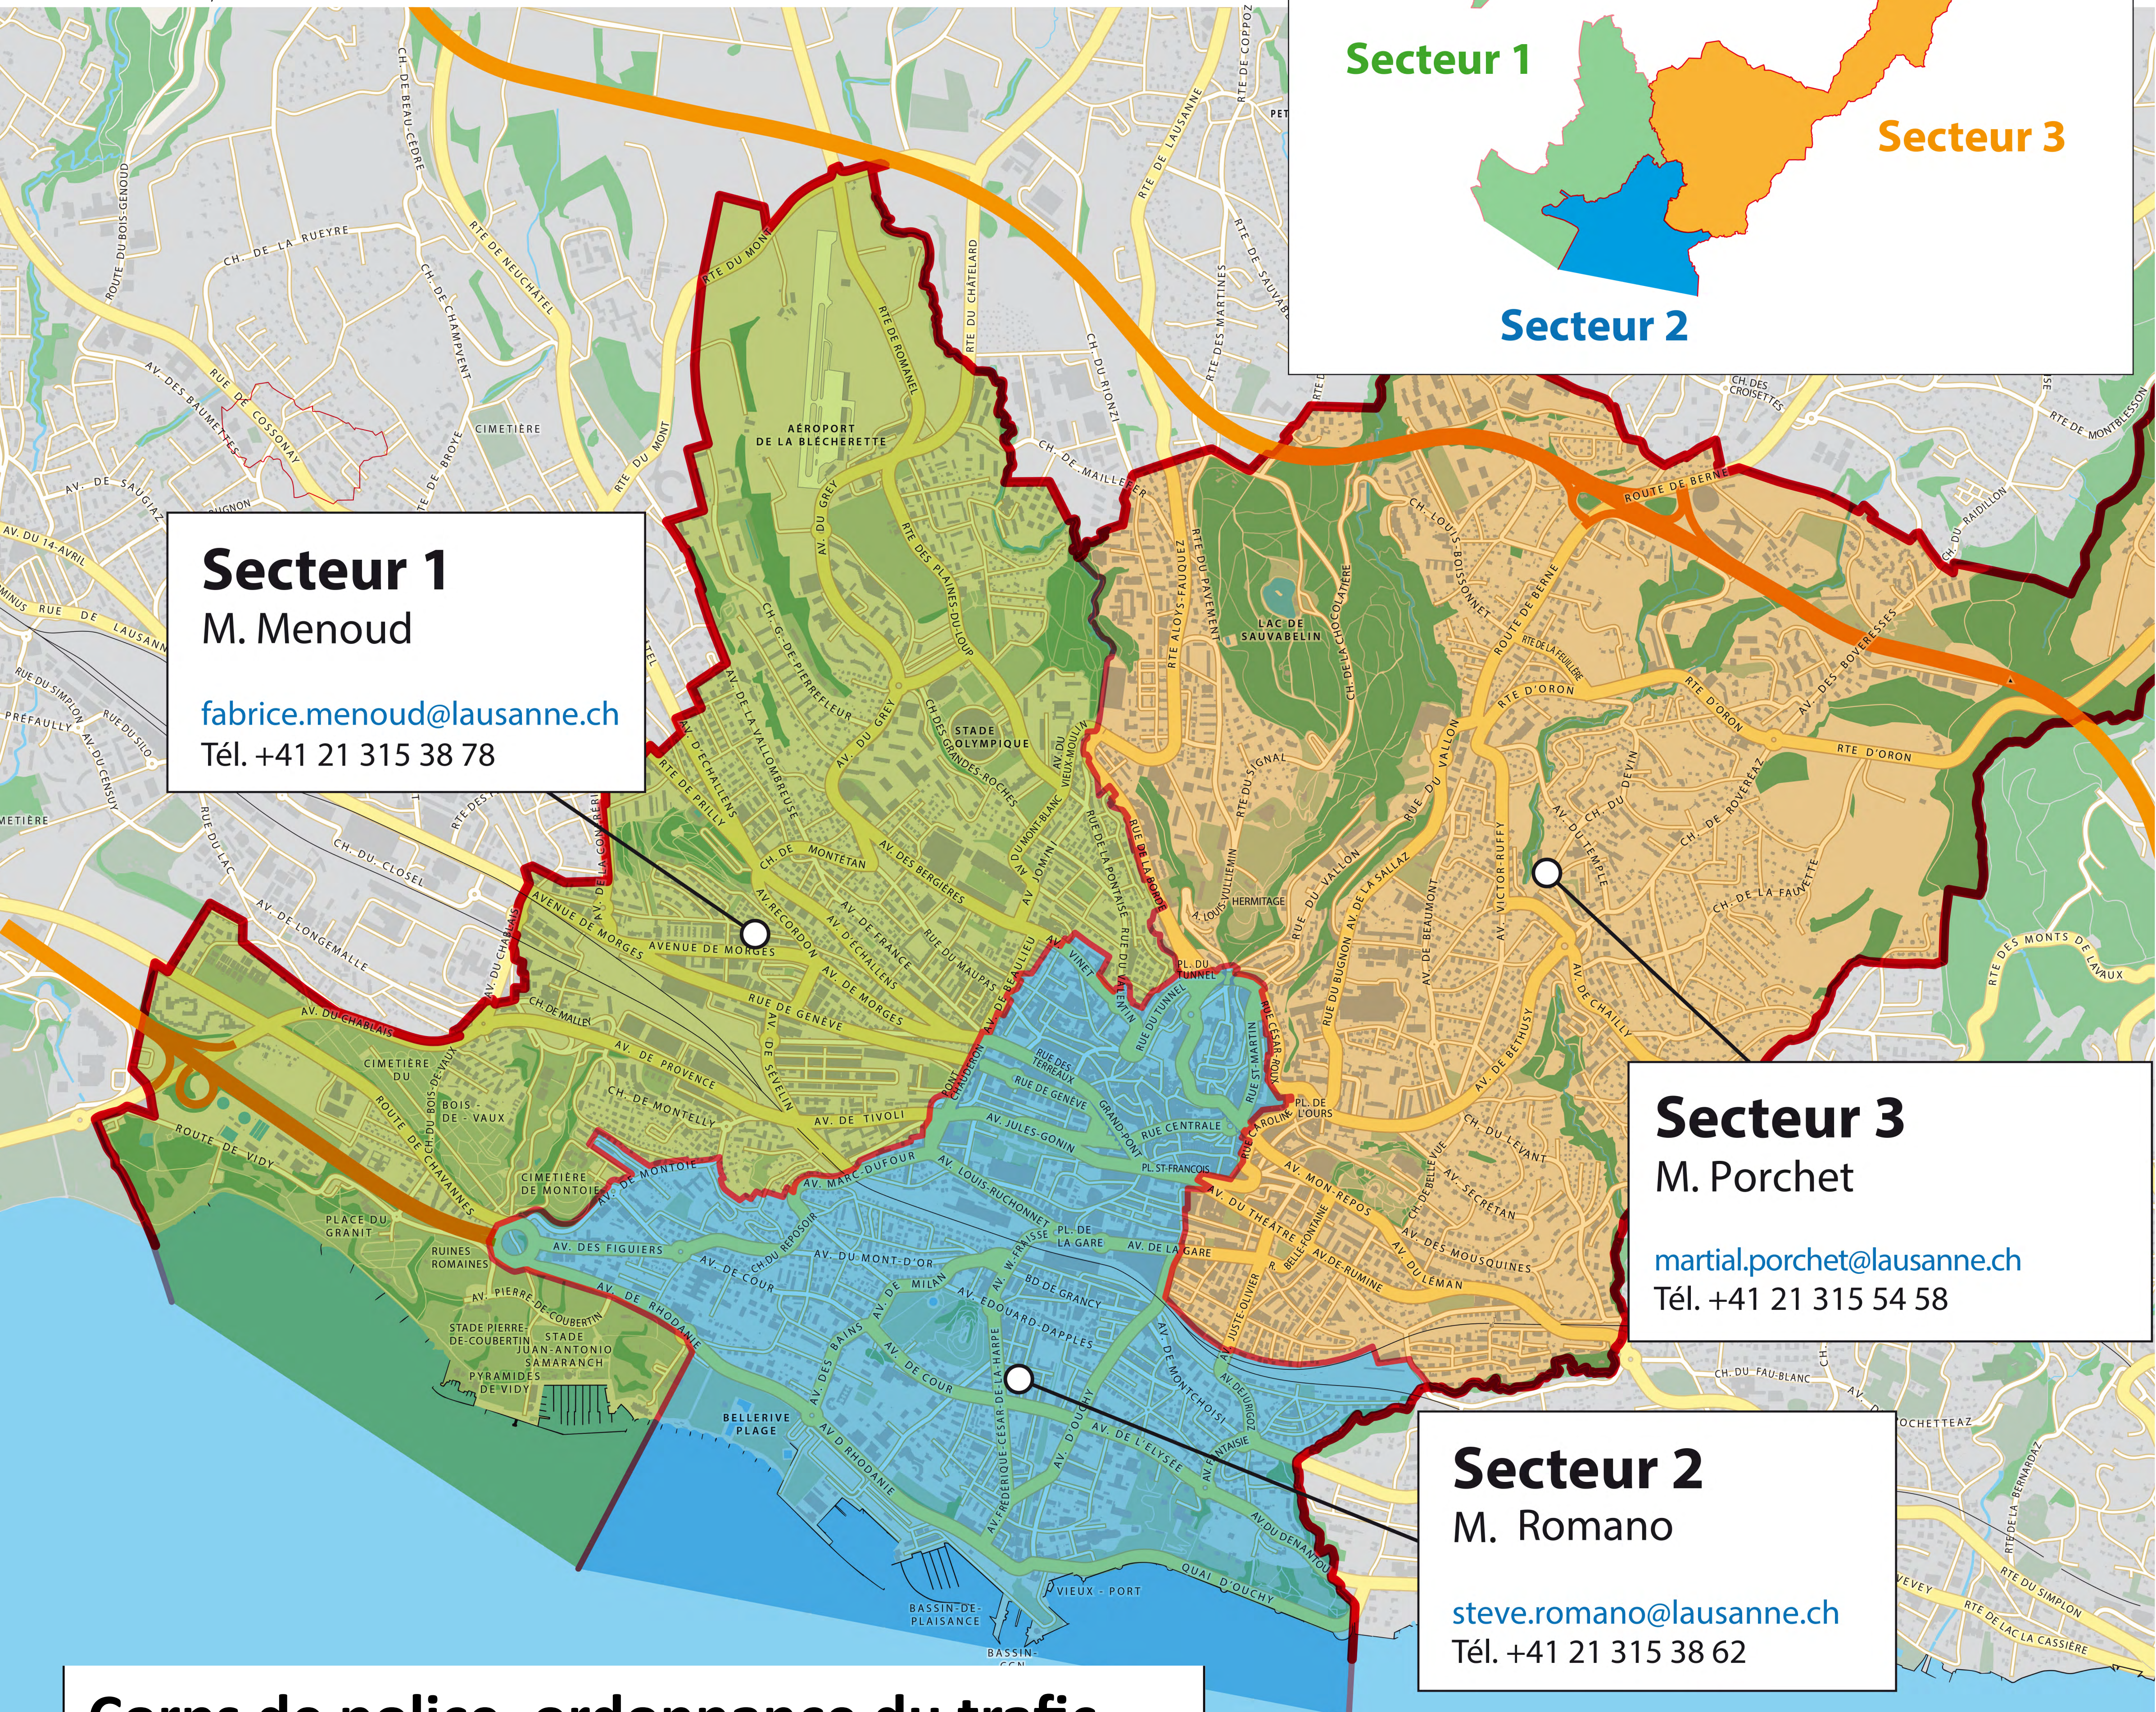

Plan des secteurs inspection des chantiers

©Cadastré - MAP - 31.10.2025 / dt

Secteur 1
M. Menoud
fabrice.menoud@lausanne.ch
Tél. +41 21 315 38 78

Secteur 3
M. Porchet
martial.porchet@lausanne.ch
Tél. +41 21 315 54 58

Secteur 2
M. Romano
steve.romano@lausanne.ch
Tél. +41 21 315 38 62

Corps de police, ordonnance du trafic

Pour prise de contact avant le début des travaux ou de l'occupation du domaine public, afin d'assurer la sécurité des chantiers.