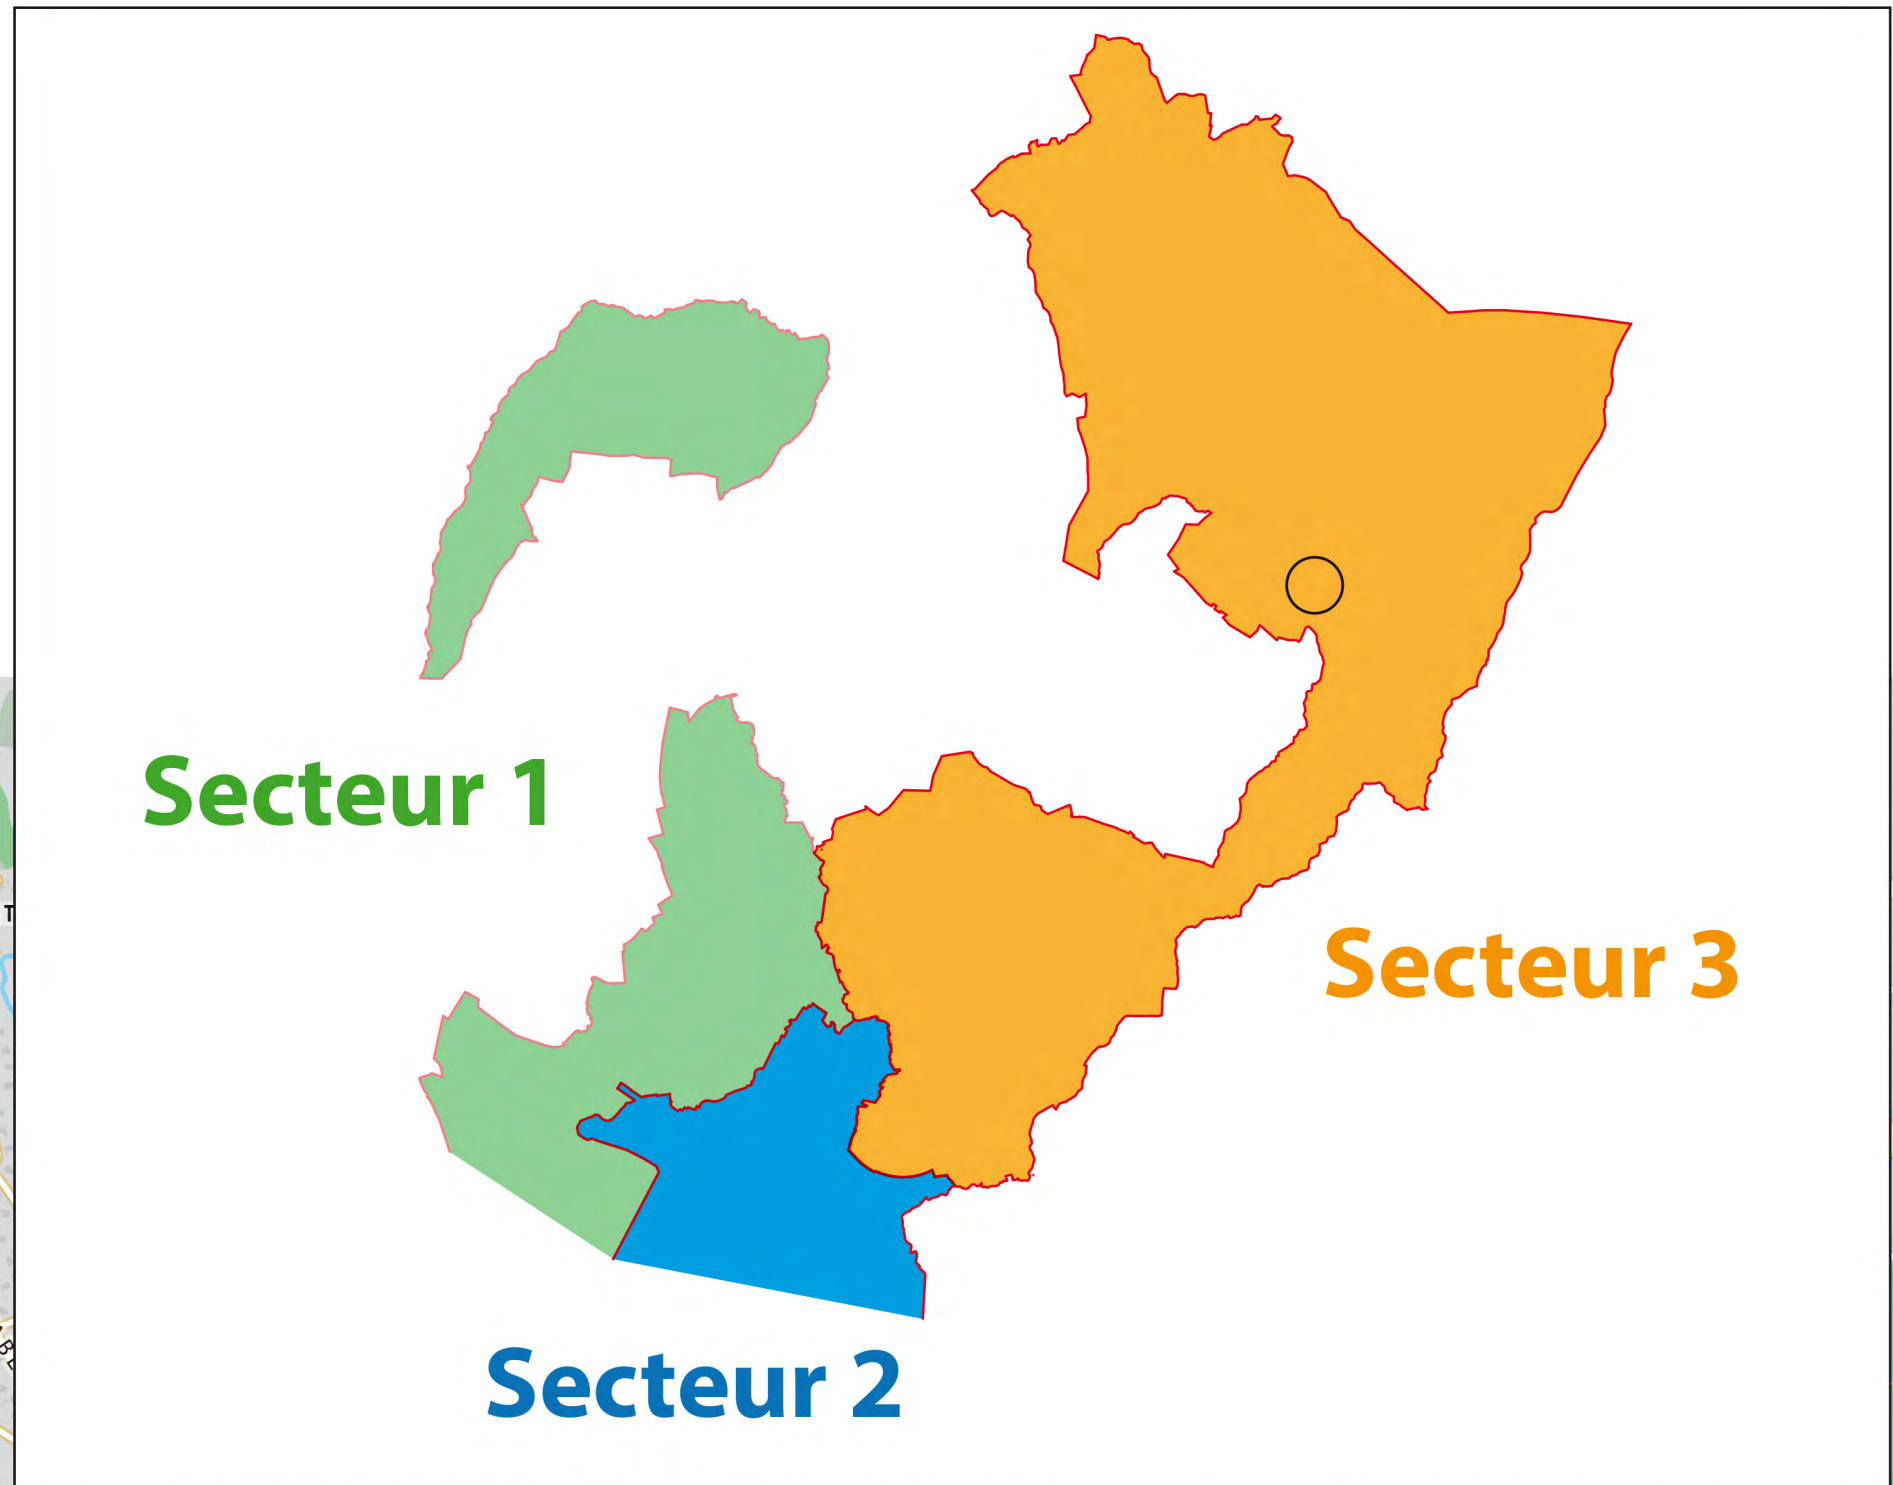

Plan des secteurs inspection des chantiers

©Cadastré - MAP - 31.10.2025 / dt

Secteur 1
M. Menoud
fabrice.menoud@lausanne.ch
Tél. +41 21 315 38 78

Secteur 3
M. Porchet
martial.porchet@lausanne.ch
Tél. +41 21 315 54 58

Secteur 2
M. Romano
steve.romano@lausanne.ch
Tél. +41 21 315 38 62

Corps de police, ordonnance du trafic

Pour prise de contact avant le début des travaux ou de l'occupation du domaine public, afin d'assurer la sécurité des chantiers.