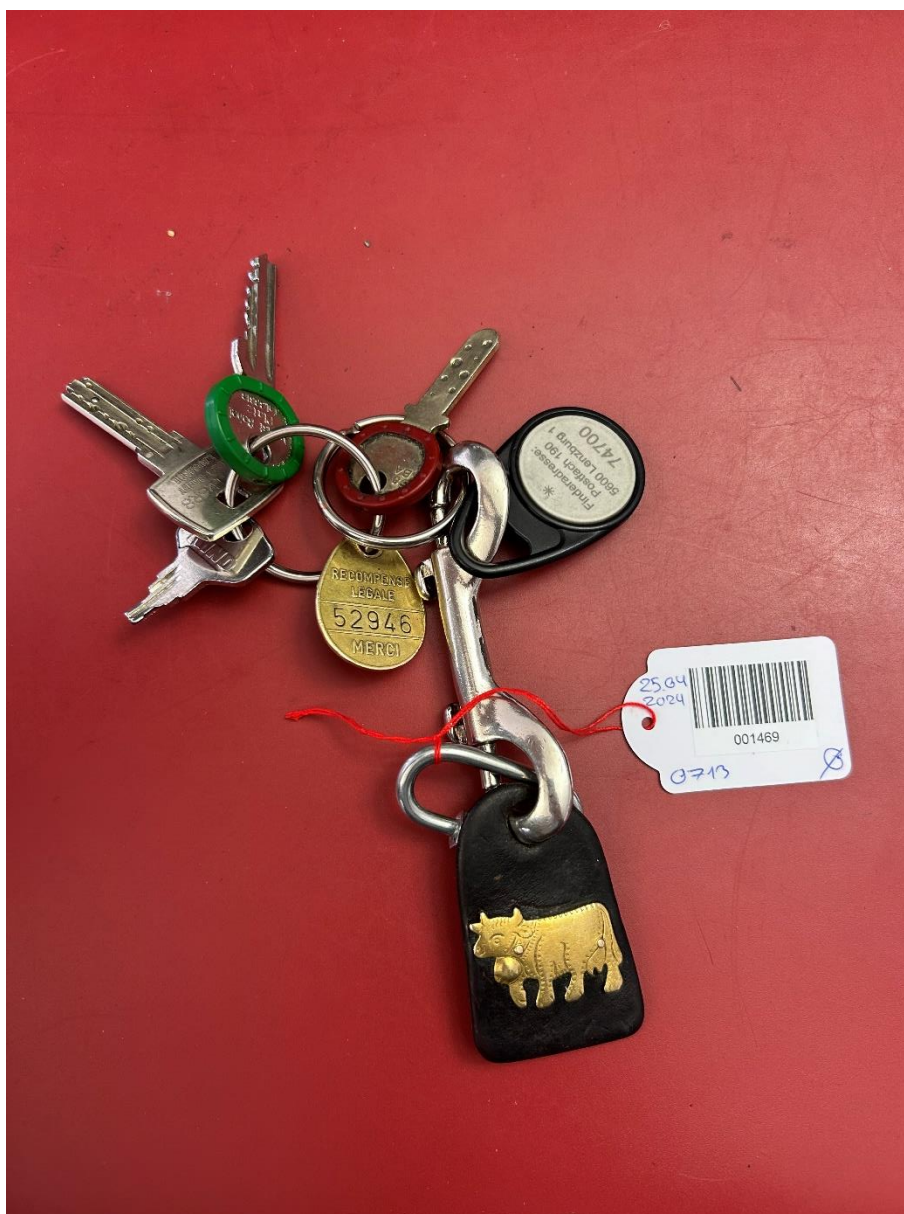

CLÉS

TROUVÉES

Dans ce document sont listées les clés retrouvées et enregistrées à Lausanne.

Date : 25.04.2024

Référence : F2024/0713