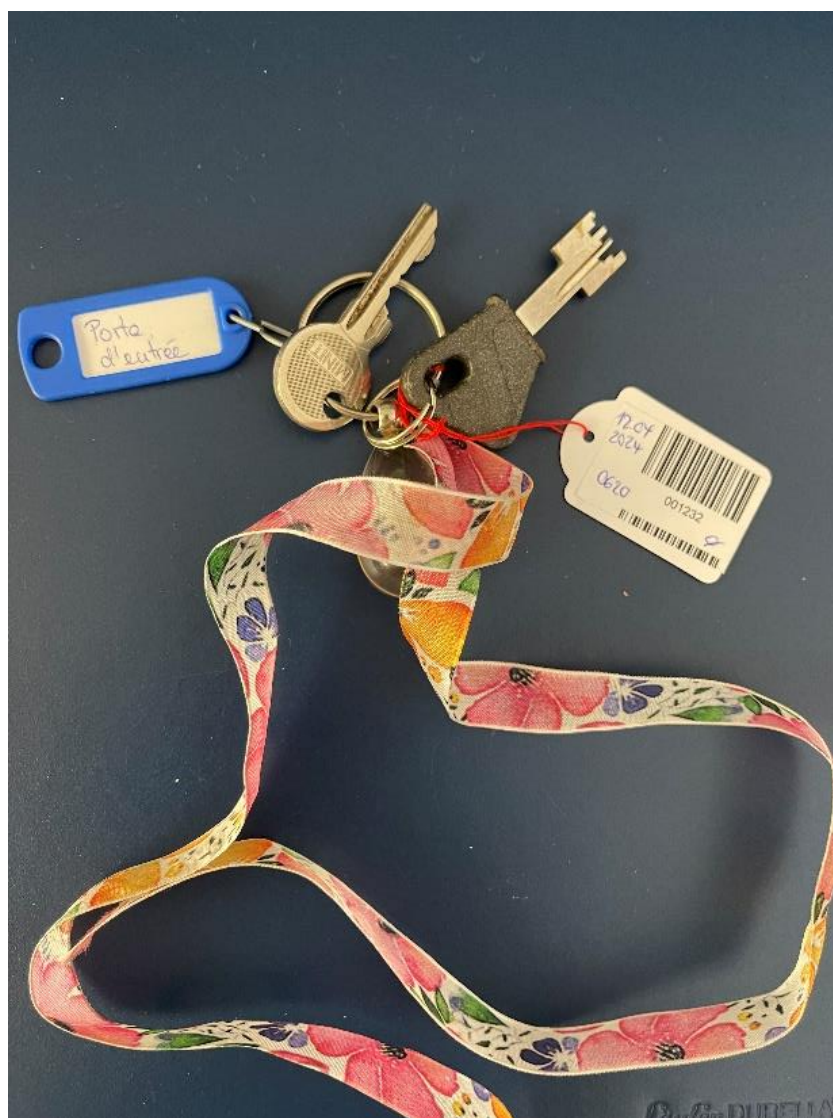

CLÉS

TROUVÉES

Dans ce document sont listées les clés retrouvées et enregistrées à Lausanne.

Date : 12.04.2024

Référence : F2024/0620