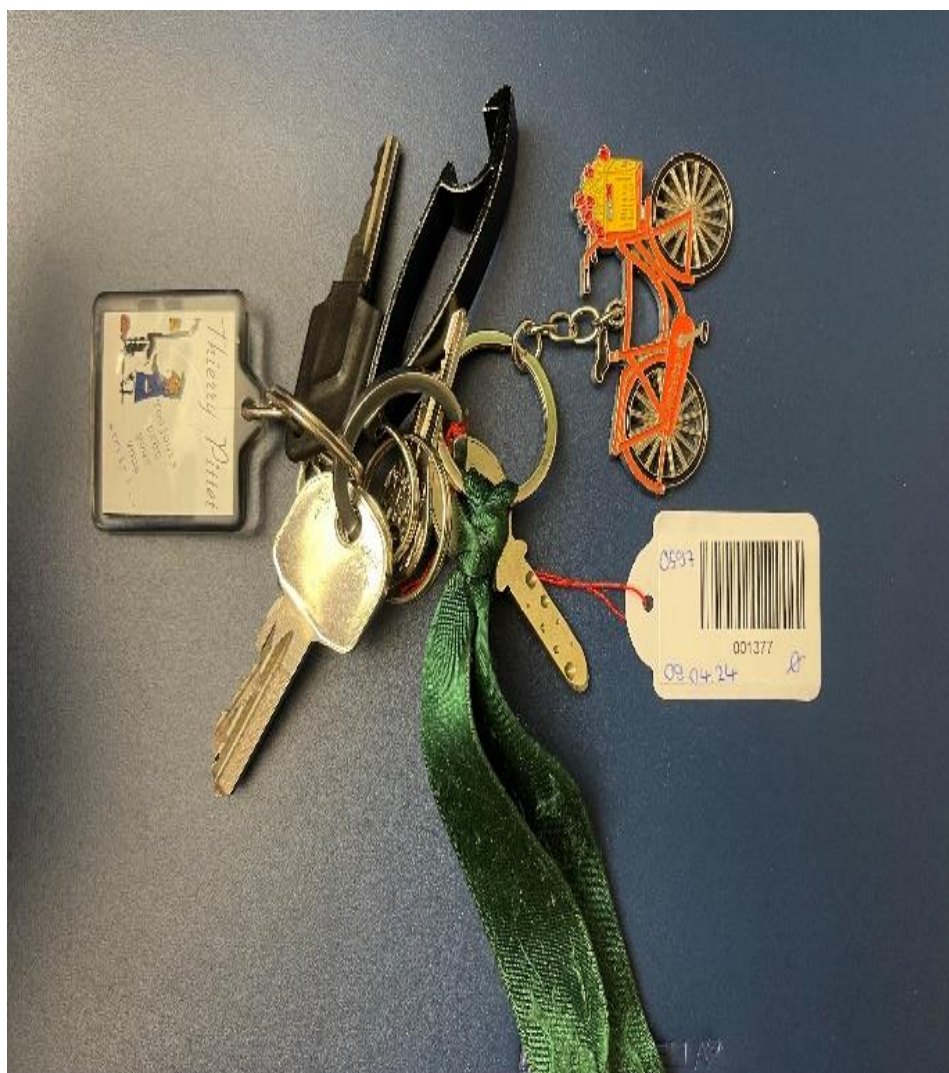

CLÉS

TROUVÉES

Dans ce document sont listées les clés retrouvées et enregistrées à Lausanne.

Date : 09.04.2024

Référence : F2024/0597