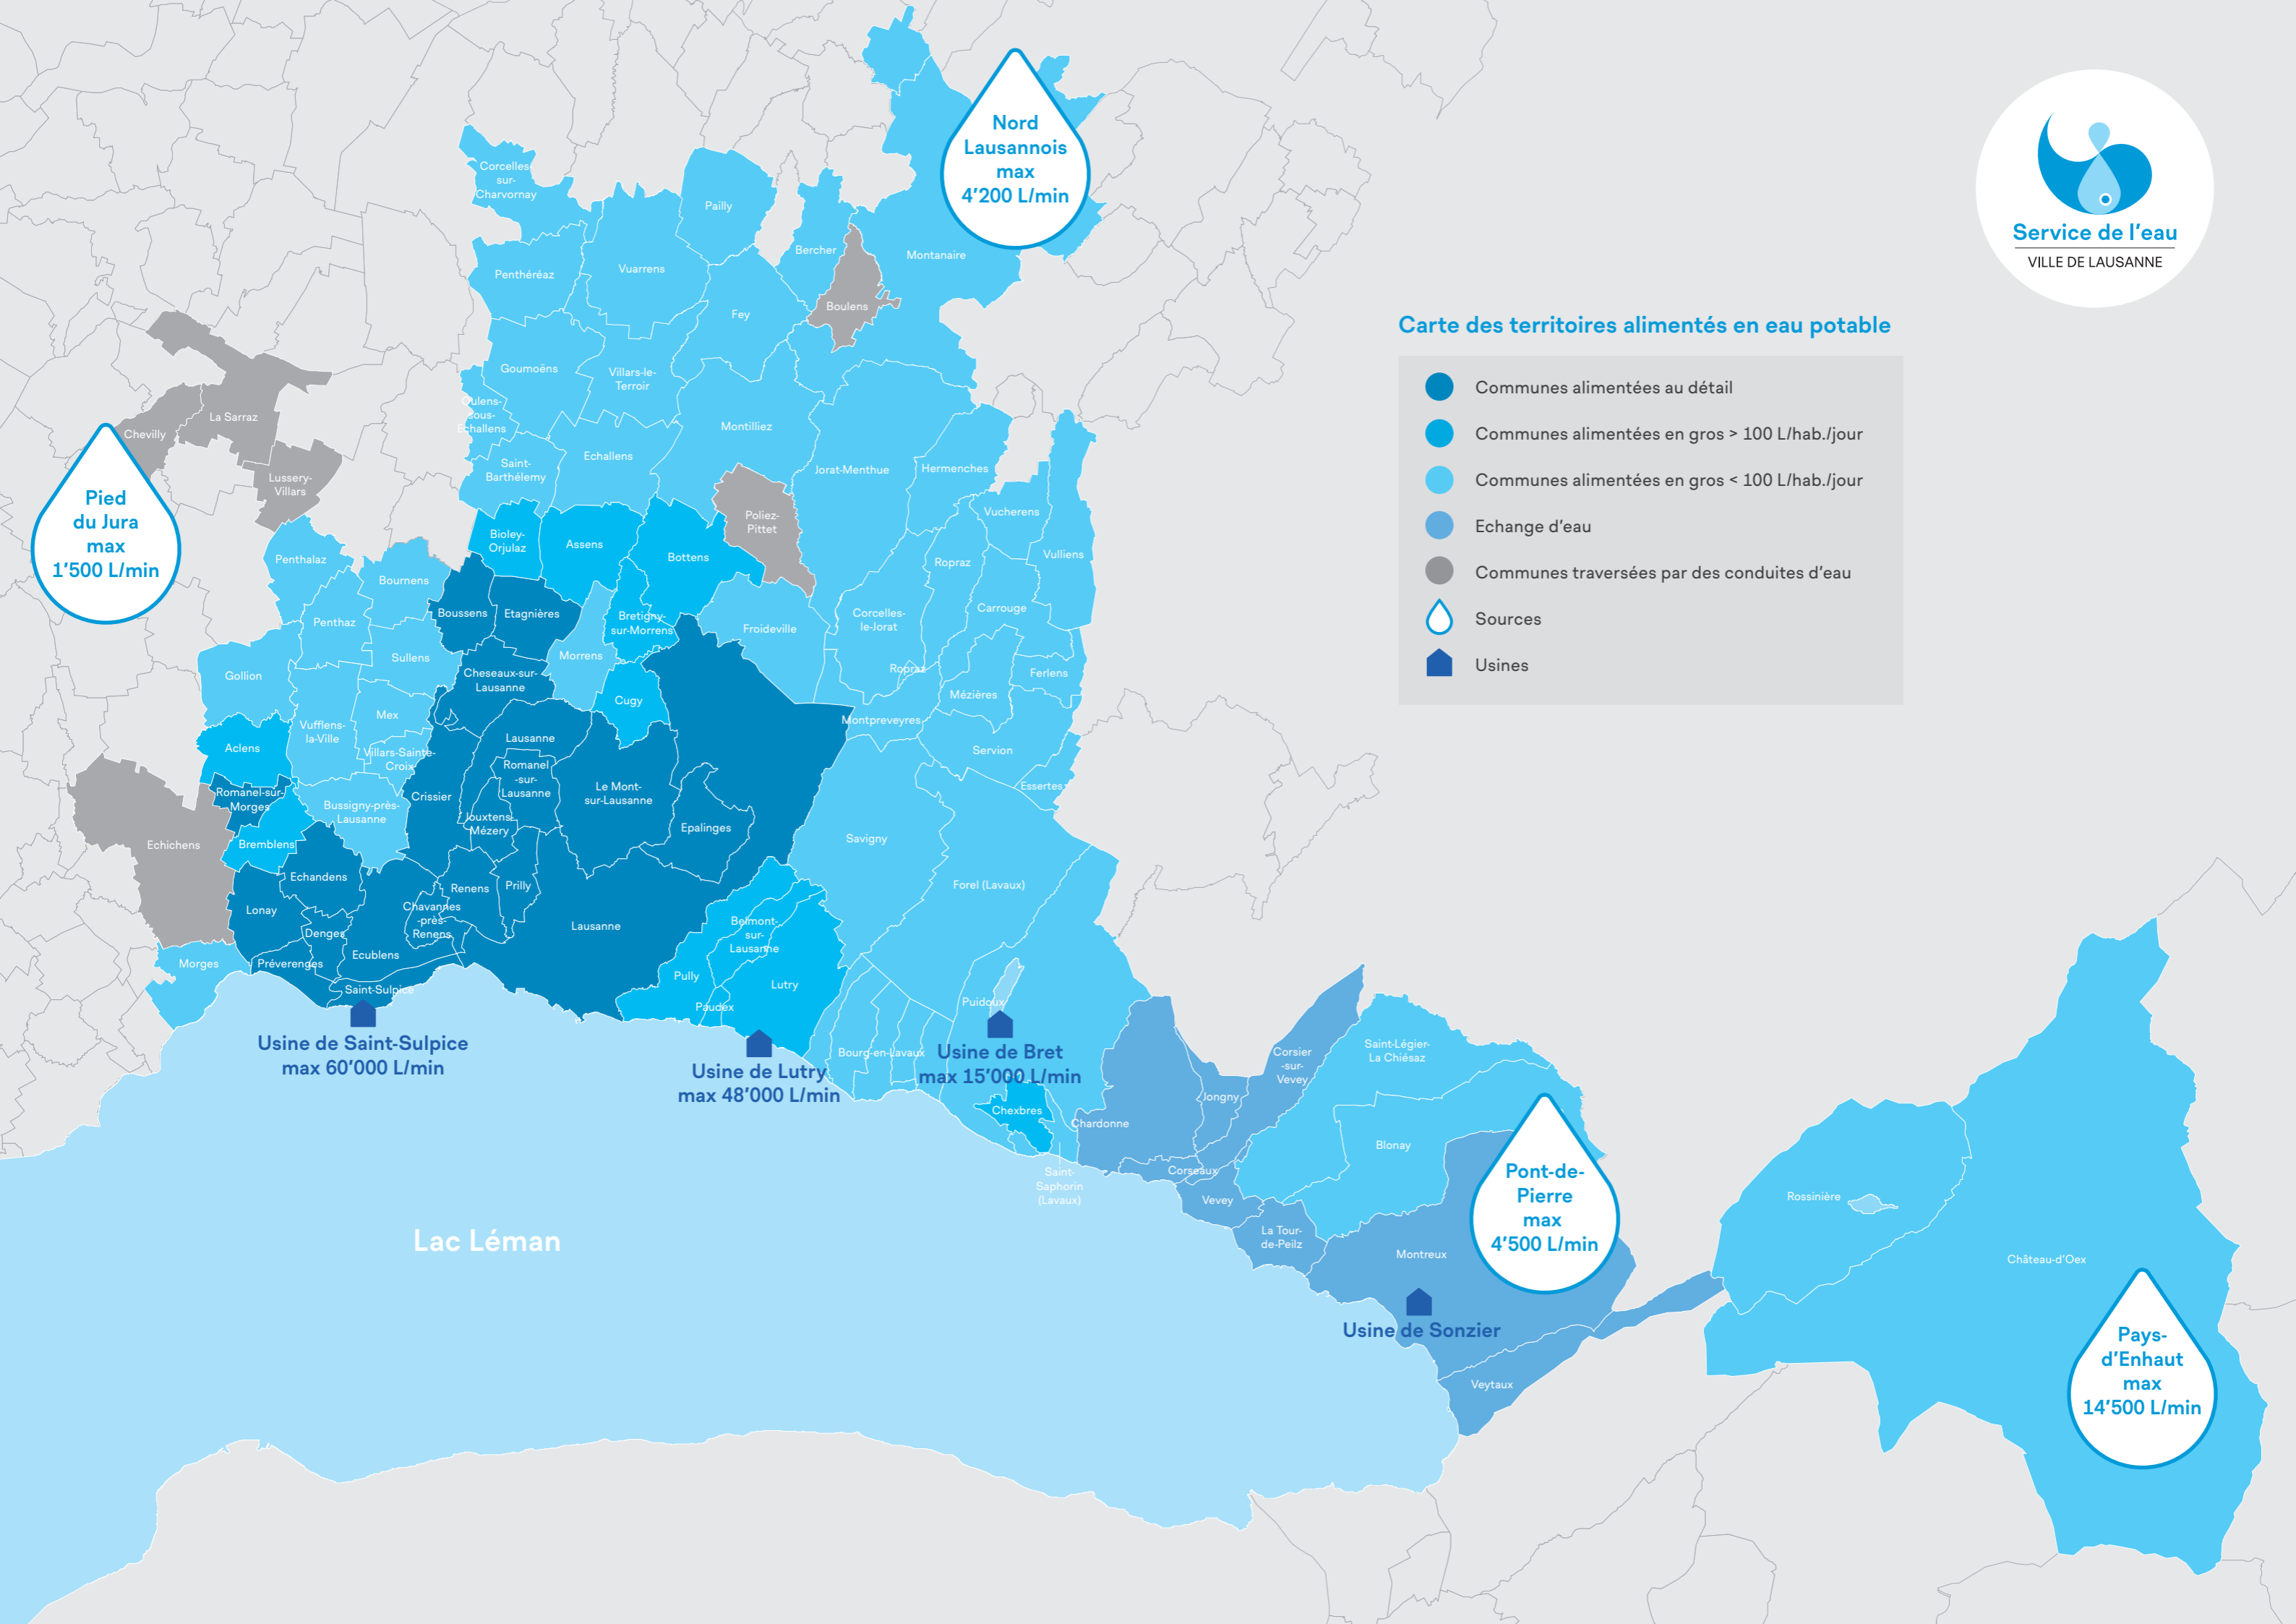

Carte des territoires alimentés en eau potable

-  Communes alimentées au détail
-  Communes alimentées en gros > 100 L/hab./jour
-  Communes alimentées en gros < 100 L/hab./jour
-  Echange d'eau
-  Communes traversées par des conduites d'eau
-  Sources
-  Usines

Pied du Jura
max
1'500 L/min

Nord
Lausannois
max
4'200 L/min

Pont-de-
Pierre
max
4'500 L/min

Pays-
d'Enhaut
max
14'500 L/min

Usine de Saint-Sulpice
max 60'000 L/min

Usine de Lutry
max 48'000 L/min

Usine de Bret
max 15'000 L/min

Usine de Sonzier

Lac Léman

Château-d'Oex

Chevilley
La Sarraz
Lussery-Villars

Corcelles-sur-Charvornay

Pailly

Montanaire

Penthéréaz

Servion

Essertes

Aclens

Villars-Sainte-Croix

Crissier

Lausanne

Romanet-sur-Lausanne

Le Mont-sur-Lausanne