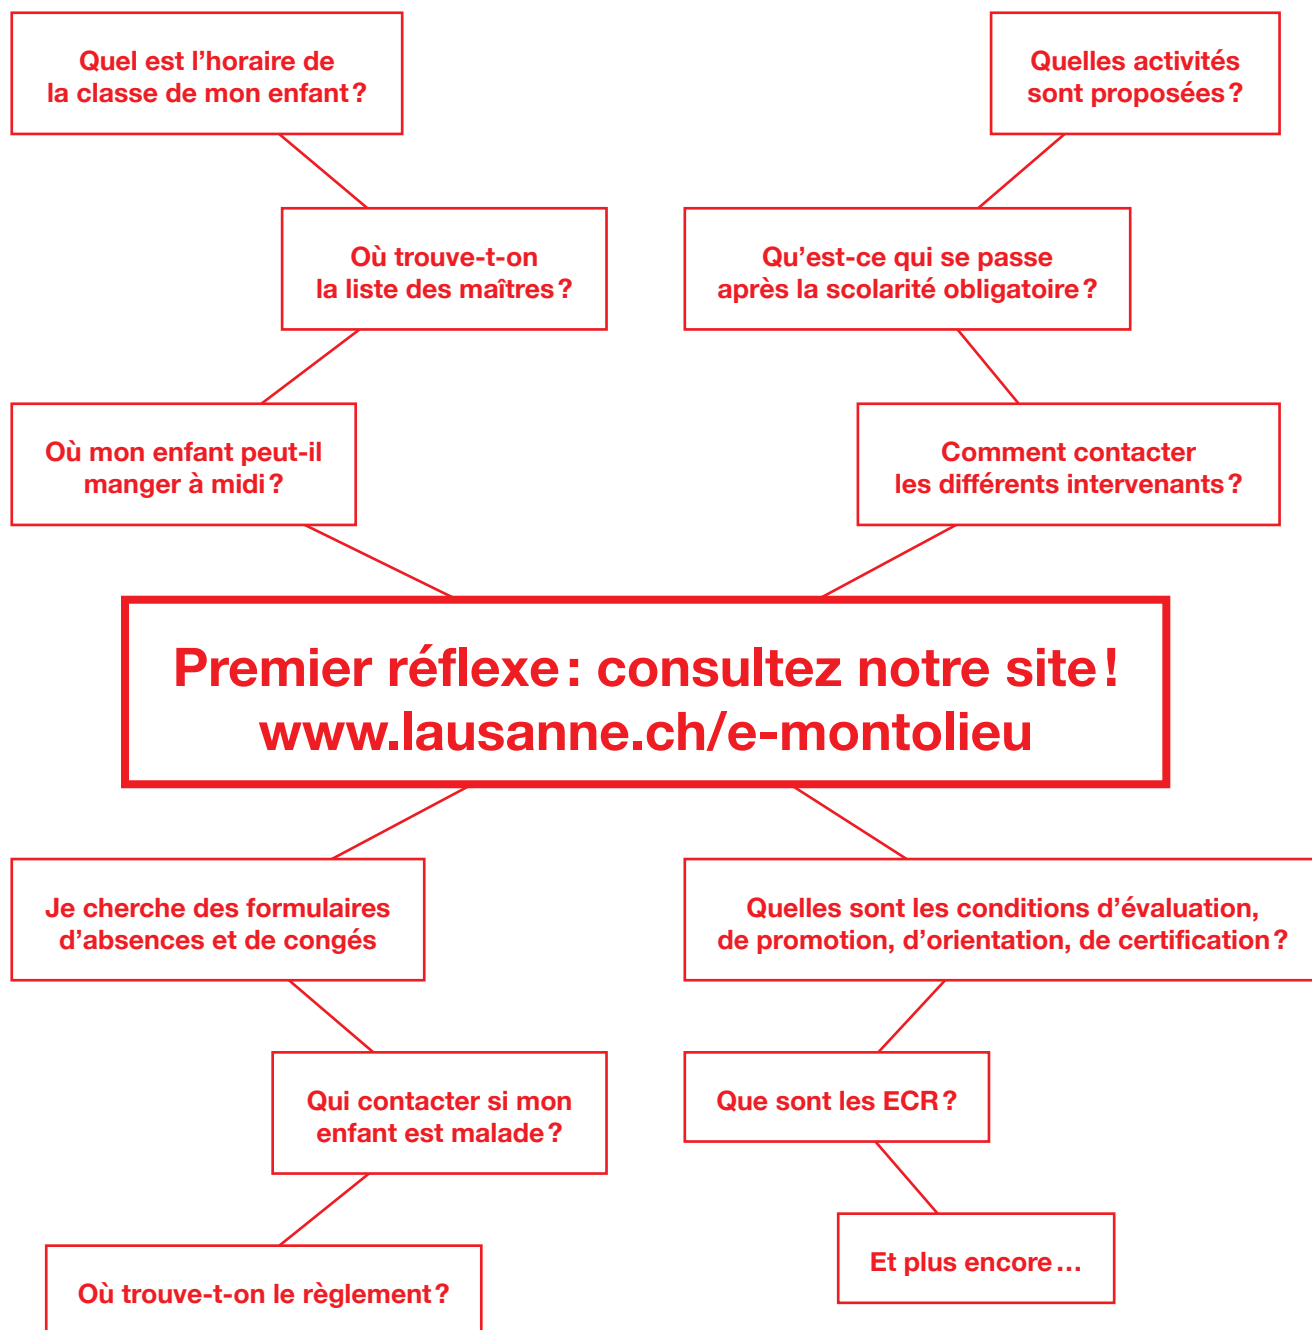

Vacances 2020 – 2021

Rentrée scolaire	Lundi 24 août
Lundi du Jeûne fédéral	21 septembre
Vacances d'automne	Du samedi 10 au dimanche 25 octobre
Vacances d'hiver	Du samedi 19 décembre 2020 au dimanche 3er janvier 2021
Relâches	Du samedi 20 au dimanche 28 février
Vacances de Pâques	Du Vendredi-Saint 2 avril au dimanche 18 avril
Congé mercredi matin	Le 12 mai
Pont de l'Ascension (je/ve)	Jeudi 13 et vendredi 14 mai
Lundi de Pentecôte	24 mai
Fin de l'année scolaire	Vendredi 2 juillet
Vacances d'été	Du samedi 3 juillet au dimanche 22 août