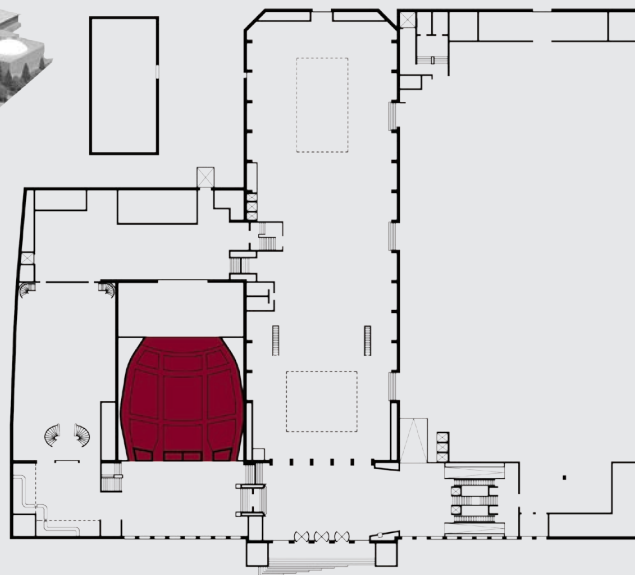

Théâtre de Beaulieu

Emplacement de la salle - Niveau 1

Jardins

Caractéristiques

Superficie	940 m ²
Hauteur	13.90 m
Charge au sol	150 kg/m ²
Niveau	1 ^{er}
Ascenseur	Non

**Accessible aux personnes
à mobilité réduite**