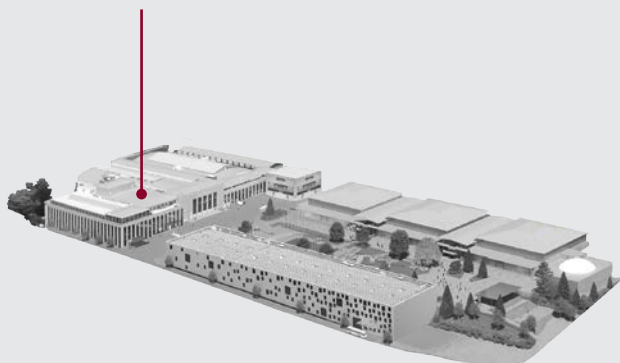

Ecole

-

Théâtre

1'844

Banquet

-

Cocktail

-

Théâtre de Beaulieu

Emplacement de la salle - Niveau 1

Jardins

Caractéristiques

Superficie	940 m ²
Hauteur	13.90 m
Charge au sol	150 kg/m ²
Niveau	1 ^{er}
Ascenseur	Non

**Accessible aux personnes
à mobilité réduite**