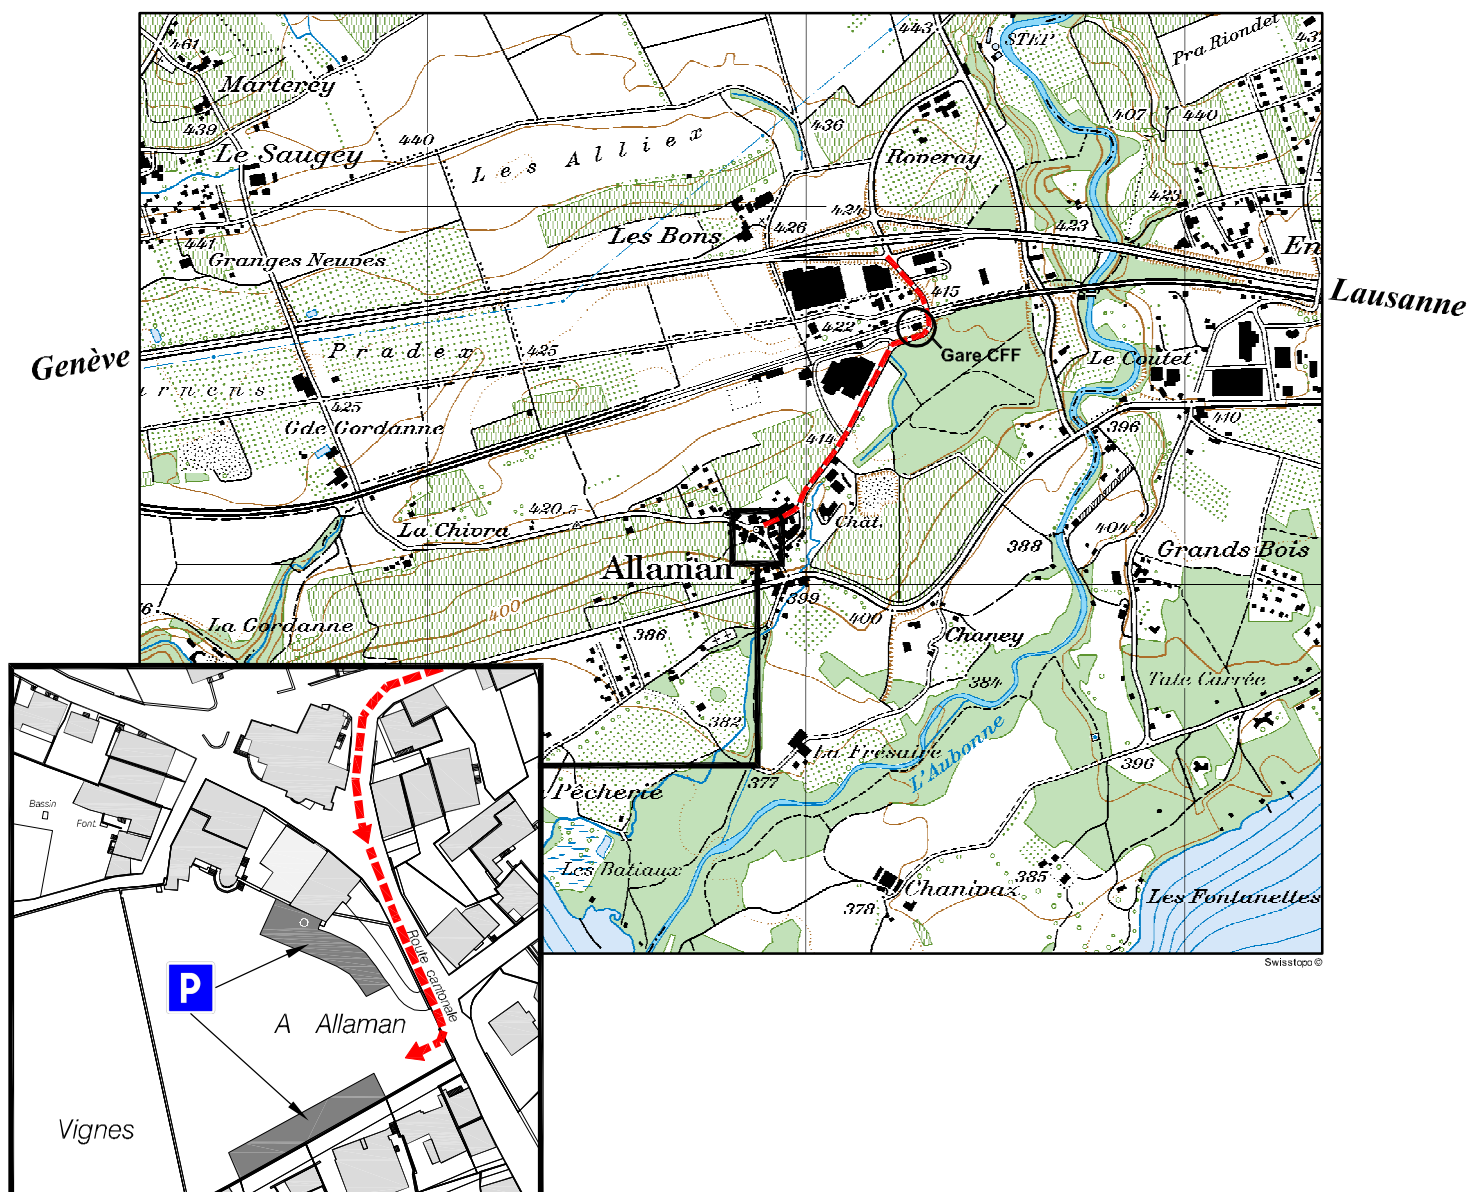

CHÂTEAU ROCHEFORT

Plan d'accès

- Depuis la gare CFF d'Allaman, il faut moins de 10 minutes à pied pour rejoindre Château Rochefort