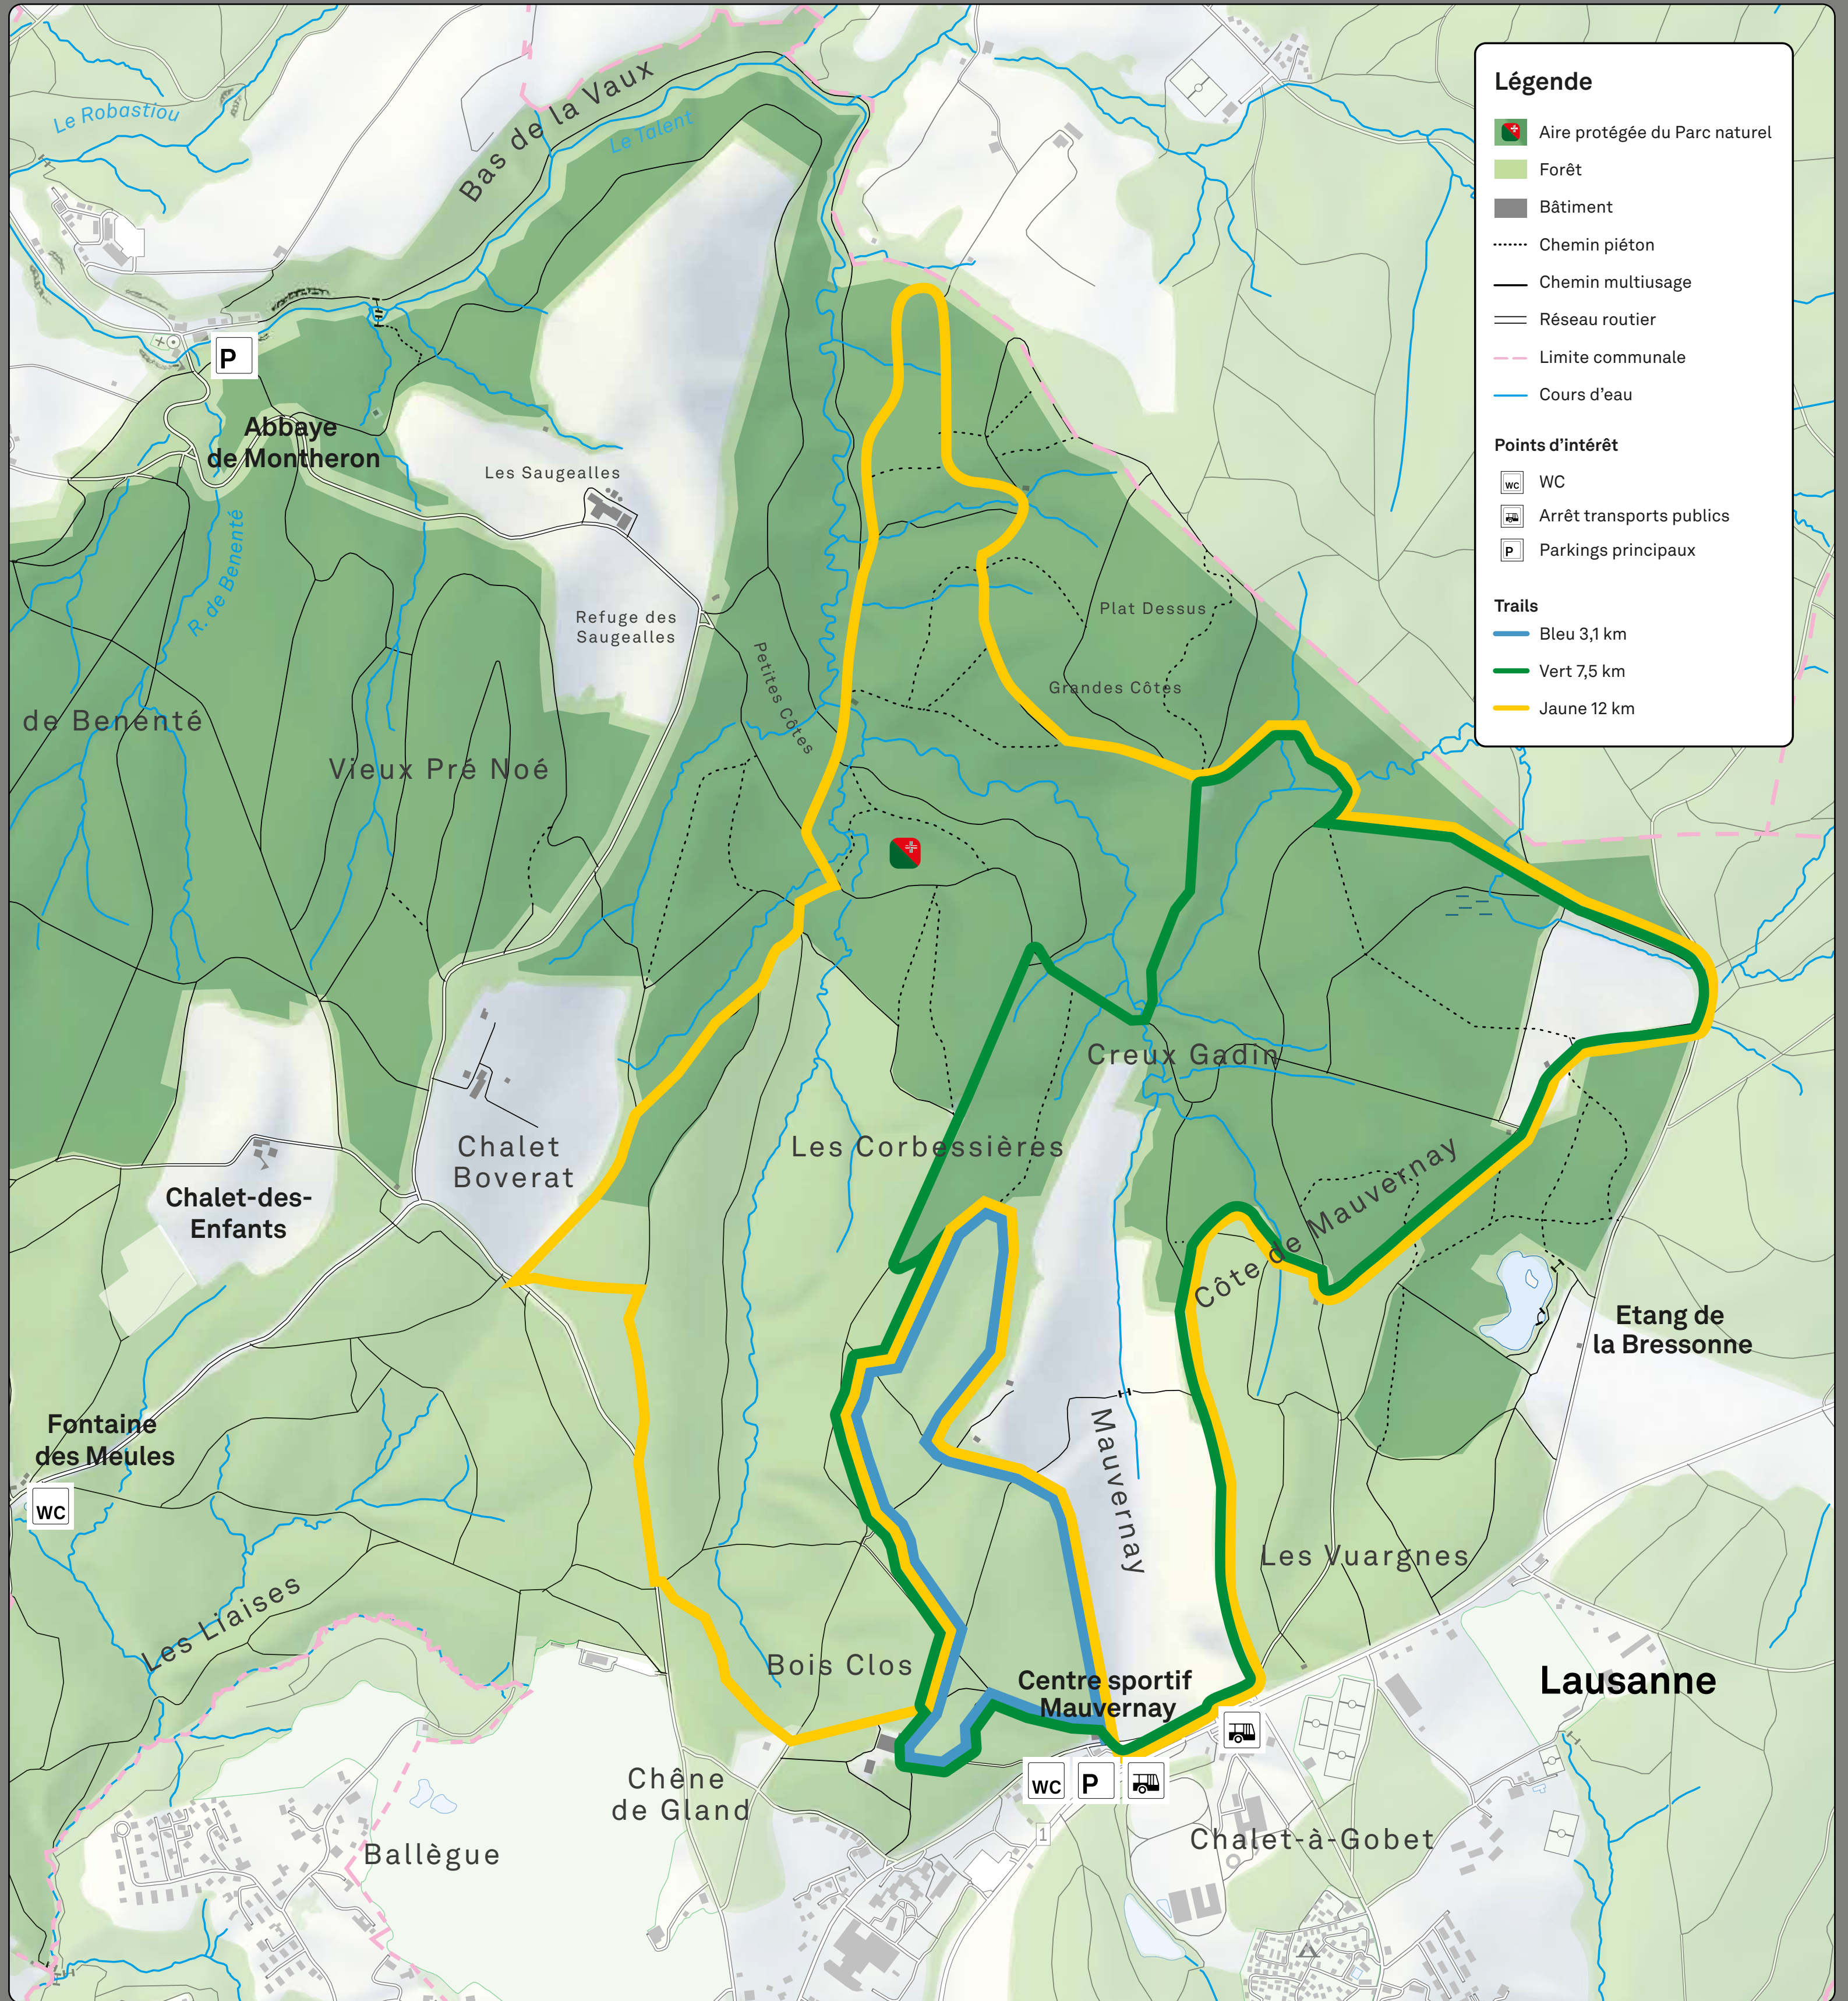

LAUSANNE HELSANA TRAILS

3,1 km

Dénivelé 70 m

Helsana Trail

7,5 km

Dénivelé 171 m

Helsana Trail

12 km

Dénivelé 282 m

Helsana Trail