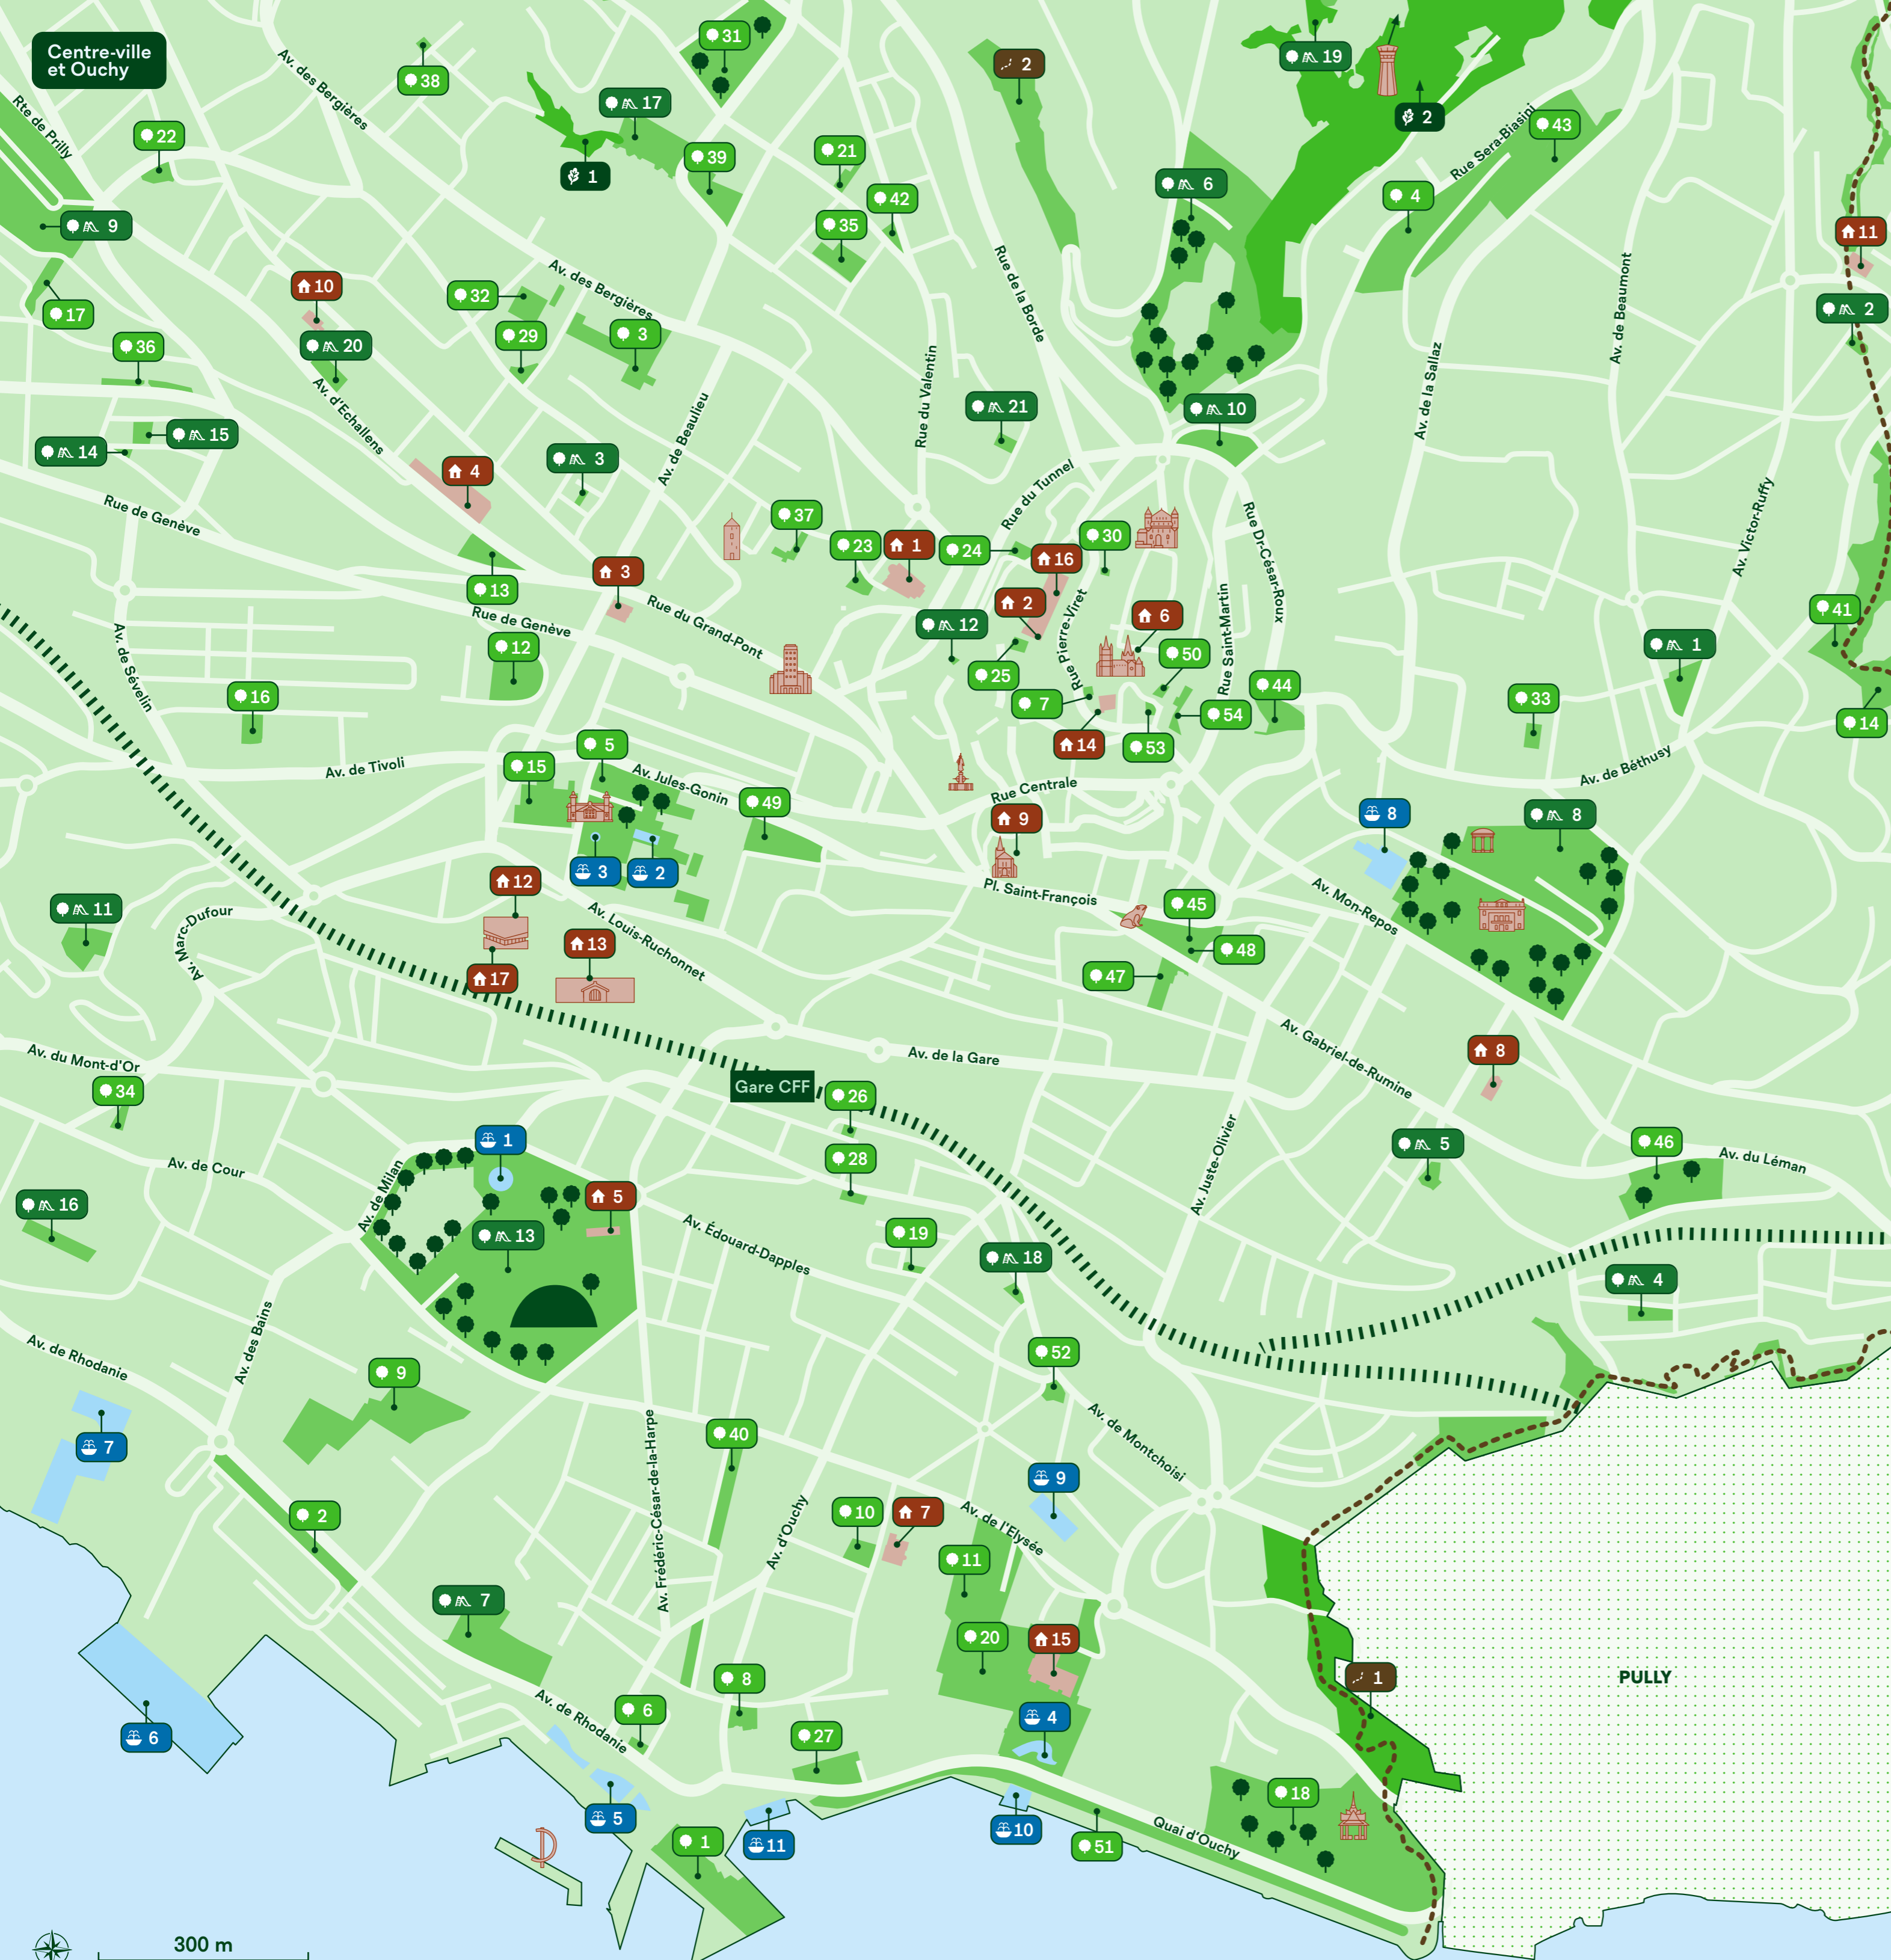

300 m

EXTÉRIEURS

- 1 Allée des Bacounis
- 2 Avenue de Rhodanie
- 3 Campagne de Beaulieu
- 4 Chemin des Falaises
- 5 Esplanade de Montbenon
- 6 Jardin Enriquer-Henriette-Favez
- 7 Jardin médiéval de la Cathédrale
- 8 Jardin Ouchy la verte
- 9 Parc Cèdres - HEP
- 10 Parc de l'Ecole
- 11 Parc de l'Elysée
- 12 Parc de l'ERACOM
- 13 Parc de la Brouette
- 14 Parc de la Gottettaz
- 15 Parc de la Légende
- 16 Parc de Tivoli
- 17 Parc des Vignes-d'Argent
- 18 Parc du Denantou
- 19 Parc Lolette-Payot
- 20 Parc Olympique
- 21 Parc Piotet
- 22 Petit-Parc de Montétan
- 23 Place Aloïse-Corbaz
- 24 Place de la Grenette
- 25 Place de la Madeleine
- 26 Place des Saugettes
- 27 Place du Général Henri-Guisan
- 28 Place Jacqueline-Veuve
- 29 Place Liliane-Bergier
- 30 Placette André-Bonnard
- 31 Pré-des-Casernes
- 32 Préau Collège de Beaulieu
- 33 Préau Collège de Béthusy
- 34 Préau Collège de Cour
- 35 Préau Collège de la Pontaise
- 36 Préau Collège de Prélaz
- 37 Préau Collège de Saint-Roch
- 38 Préau CVE Bergières
- 39 Promenade de Jomini
- 40 Promenade de la Ficelle
- 41 Promenade de la Gottettaz
- 42 Promenade de la Liberté
- 43 Promenade de la Sallaz
- 44 Promenade de la Solitude
- 45 Promenade Derrière-Bourg
- 46 Promenade Jean-Jacques Mercier
- 47 Promenade Jean-Villard Gilles
- 48 Promenade Lucienne-Schnegg
- 49 Promenade Mary-Widmer-Curtat
- 50 Promenade Saint-Maur
- 51 Quai d'Ouchy
- 52 Square Montchoisi-Mon-Loisir
- 53 Talus Curtat
- 54 Terrasse Mère-Sofia

EXTÉRIEURS ET PLACES DE JEUX

- 1 Château de Béthusy
- 2 Clamadour
- 3 Echelettes-Jura
- 4 Faverges
- 5 Messorid
- 6 Parc de l'Hermitage
- 7 Parc de la Campagne Rhoner

- 8 Parc de Mon-Repos
- 9 Parc de Valency
- 10 Parc des Lavandières
- 11 Parc Henriette D'Angeville
- 12 Place Arlaud
- 13 Place de Milan
- 14 Prélaz inférieur
- 15 Prélaz supérieur
- 16 Primerose, les Plaines
- 17 Promenade du Bois-de-Beaulieu
- 18 Rongimel
- 19 Signal de Sauvabelin
- 20 Square d'Echallens
- 21 Square de Riant-Mont

FORÊTS

- 1 Bois de Beaulieu
- 2 Forêt de Sauvabelin

INTÉRIEURS

- 1 Basilique Notre-Dame du Valentin
- 2 BCUL - site Riponne
- 3 Bibliothèque Chauderon
- 4 Bibliothèque Jeunesse
- 5 Bibliothèque Montriond
- 6 Cathédrale Notre-Dame de Lausanne
- 7 Église du Sacré-Cœur
- 8 Église du St-Rédempteur
- 9 Église Saint-François
- 10 Église Saint-Paul
- 11 Maison de Quartier de Chailly
- 12 Mudac
- 13 Musée Cantonal des Beaux-Arts
- 14 Musée historique Lausanne
- 15 Musée Olympique
- 16 Palais de Rumine
- 17 Photo Elysée

POINTS D'EAU

- 1 Fontaine de Milan
- 2 Fontaine Montbenon (est)
- 3 Fontaine Montbenon (ouest)
- 4 Fontaine Musée olympique
- 5 Fontaine Place de la Navigation
- 6 Jetée de la Compagnie
- 7 Piscine de Bellerive
- 8 Piscine de Mon-Repos
- 9 Piscine de Montchoisi
- 10 Zone de baignade Quai d'Ouchy
- 11 Zone de baignade Vieux-Port d'Ouchy

SENTIERS

- 1 Chemin de la Vuachère - Denantou
- 2 Sentier Vuillemin-Borde