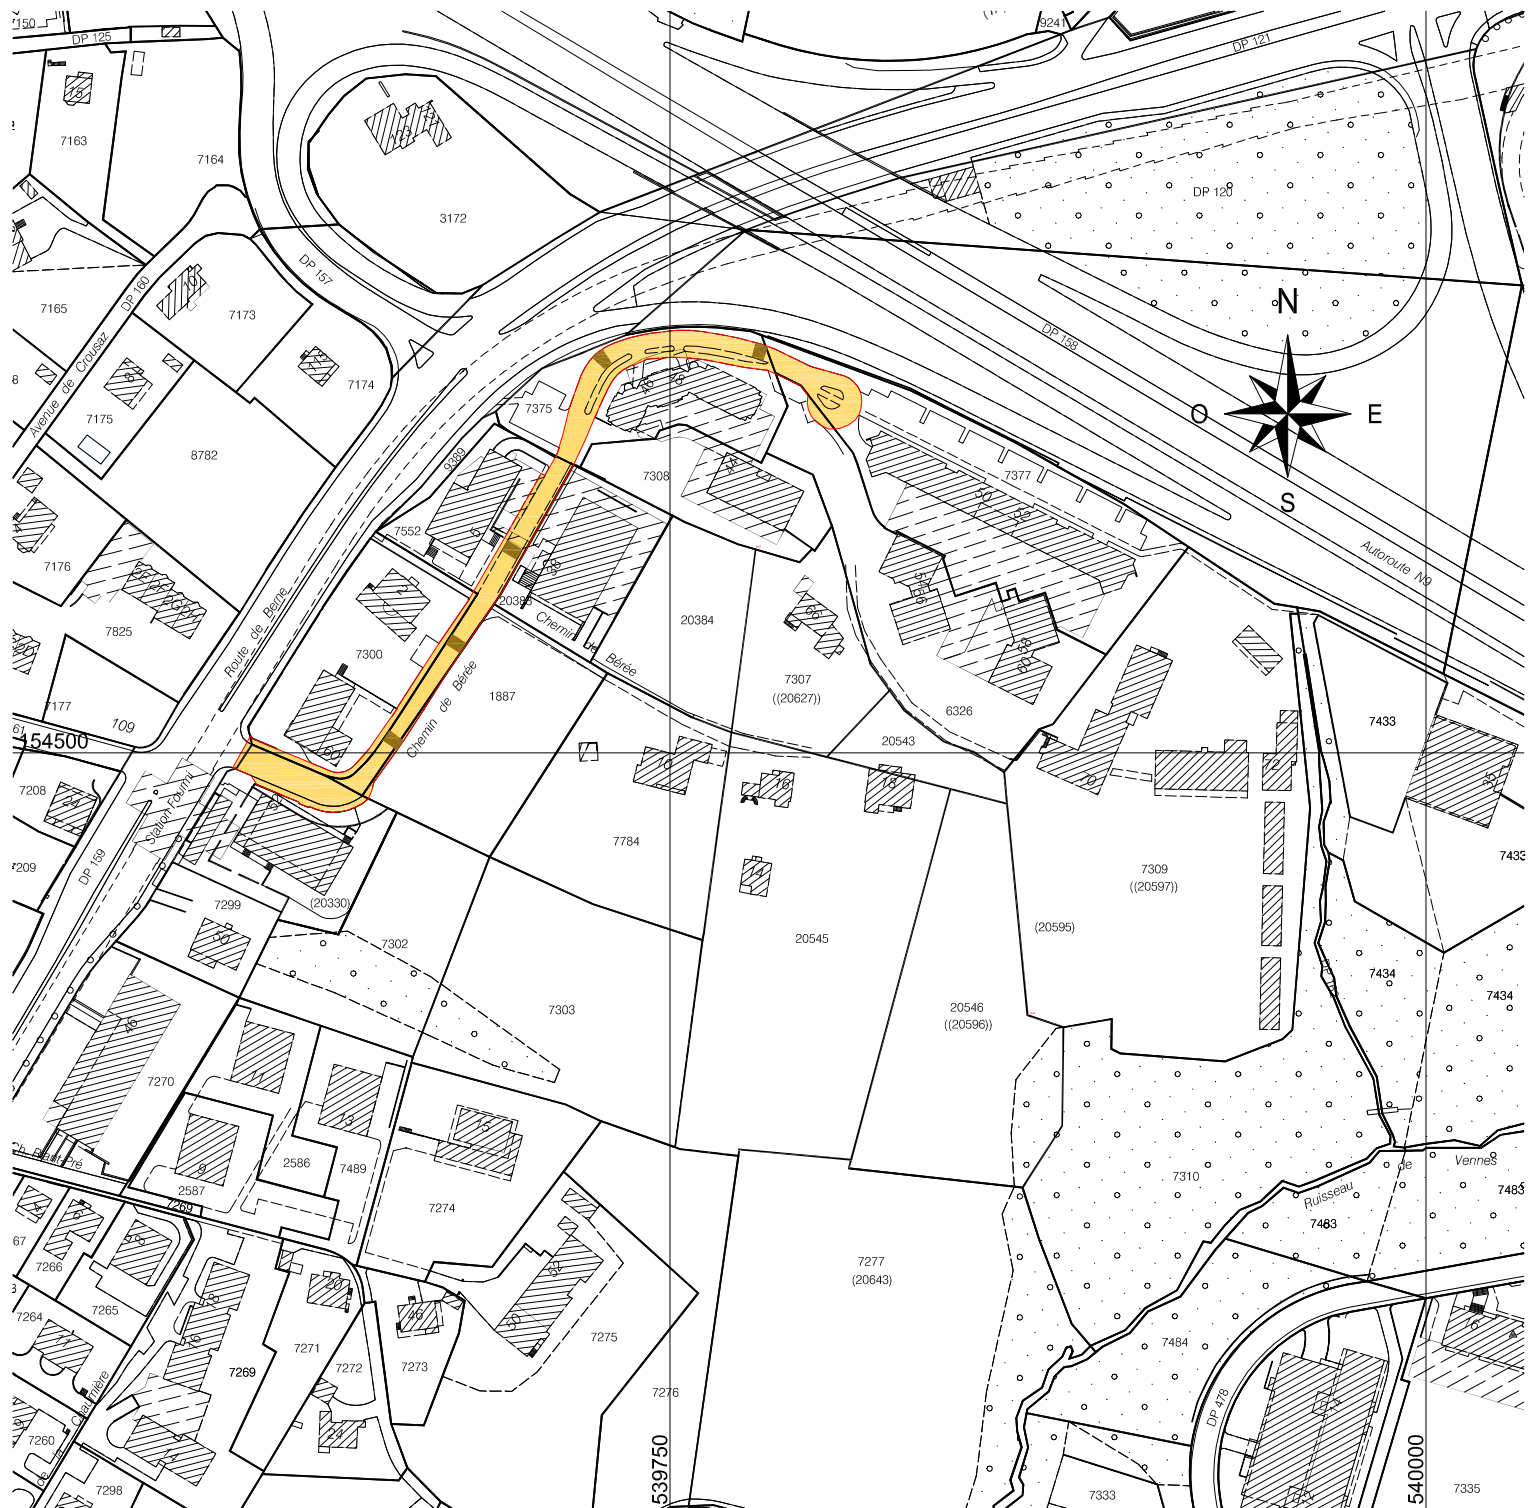

Développement du quartier des Fiches-Nord - Annexe 2
Transfert d'une partie du chemin de Bérée au domaine public et
réaménagement partiel de la chaussée et des trottoirs
Extension des réseaux souterrains communaux

PREAVIS N°2012 / 4 - 19.01.2012

1:2'500

 Emprise du chemin de Bérée à transférer au Domaine public

Lausanne

direction des travaux

service de la coordination
et du cadastre

www.lausanne.ch/coordinationcadastre