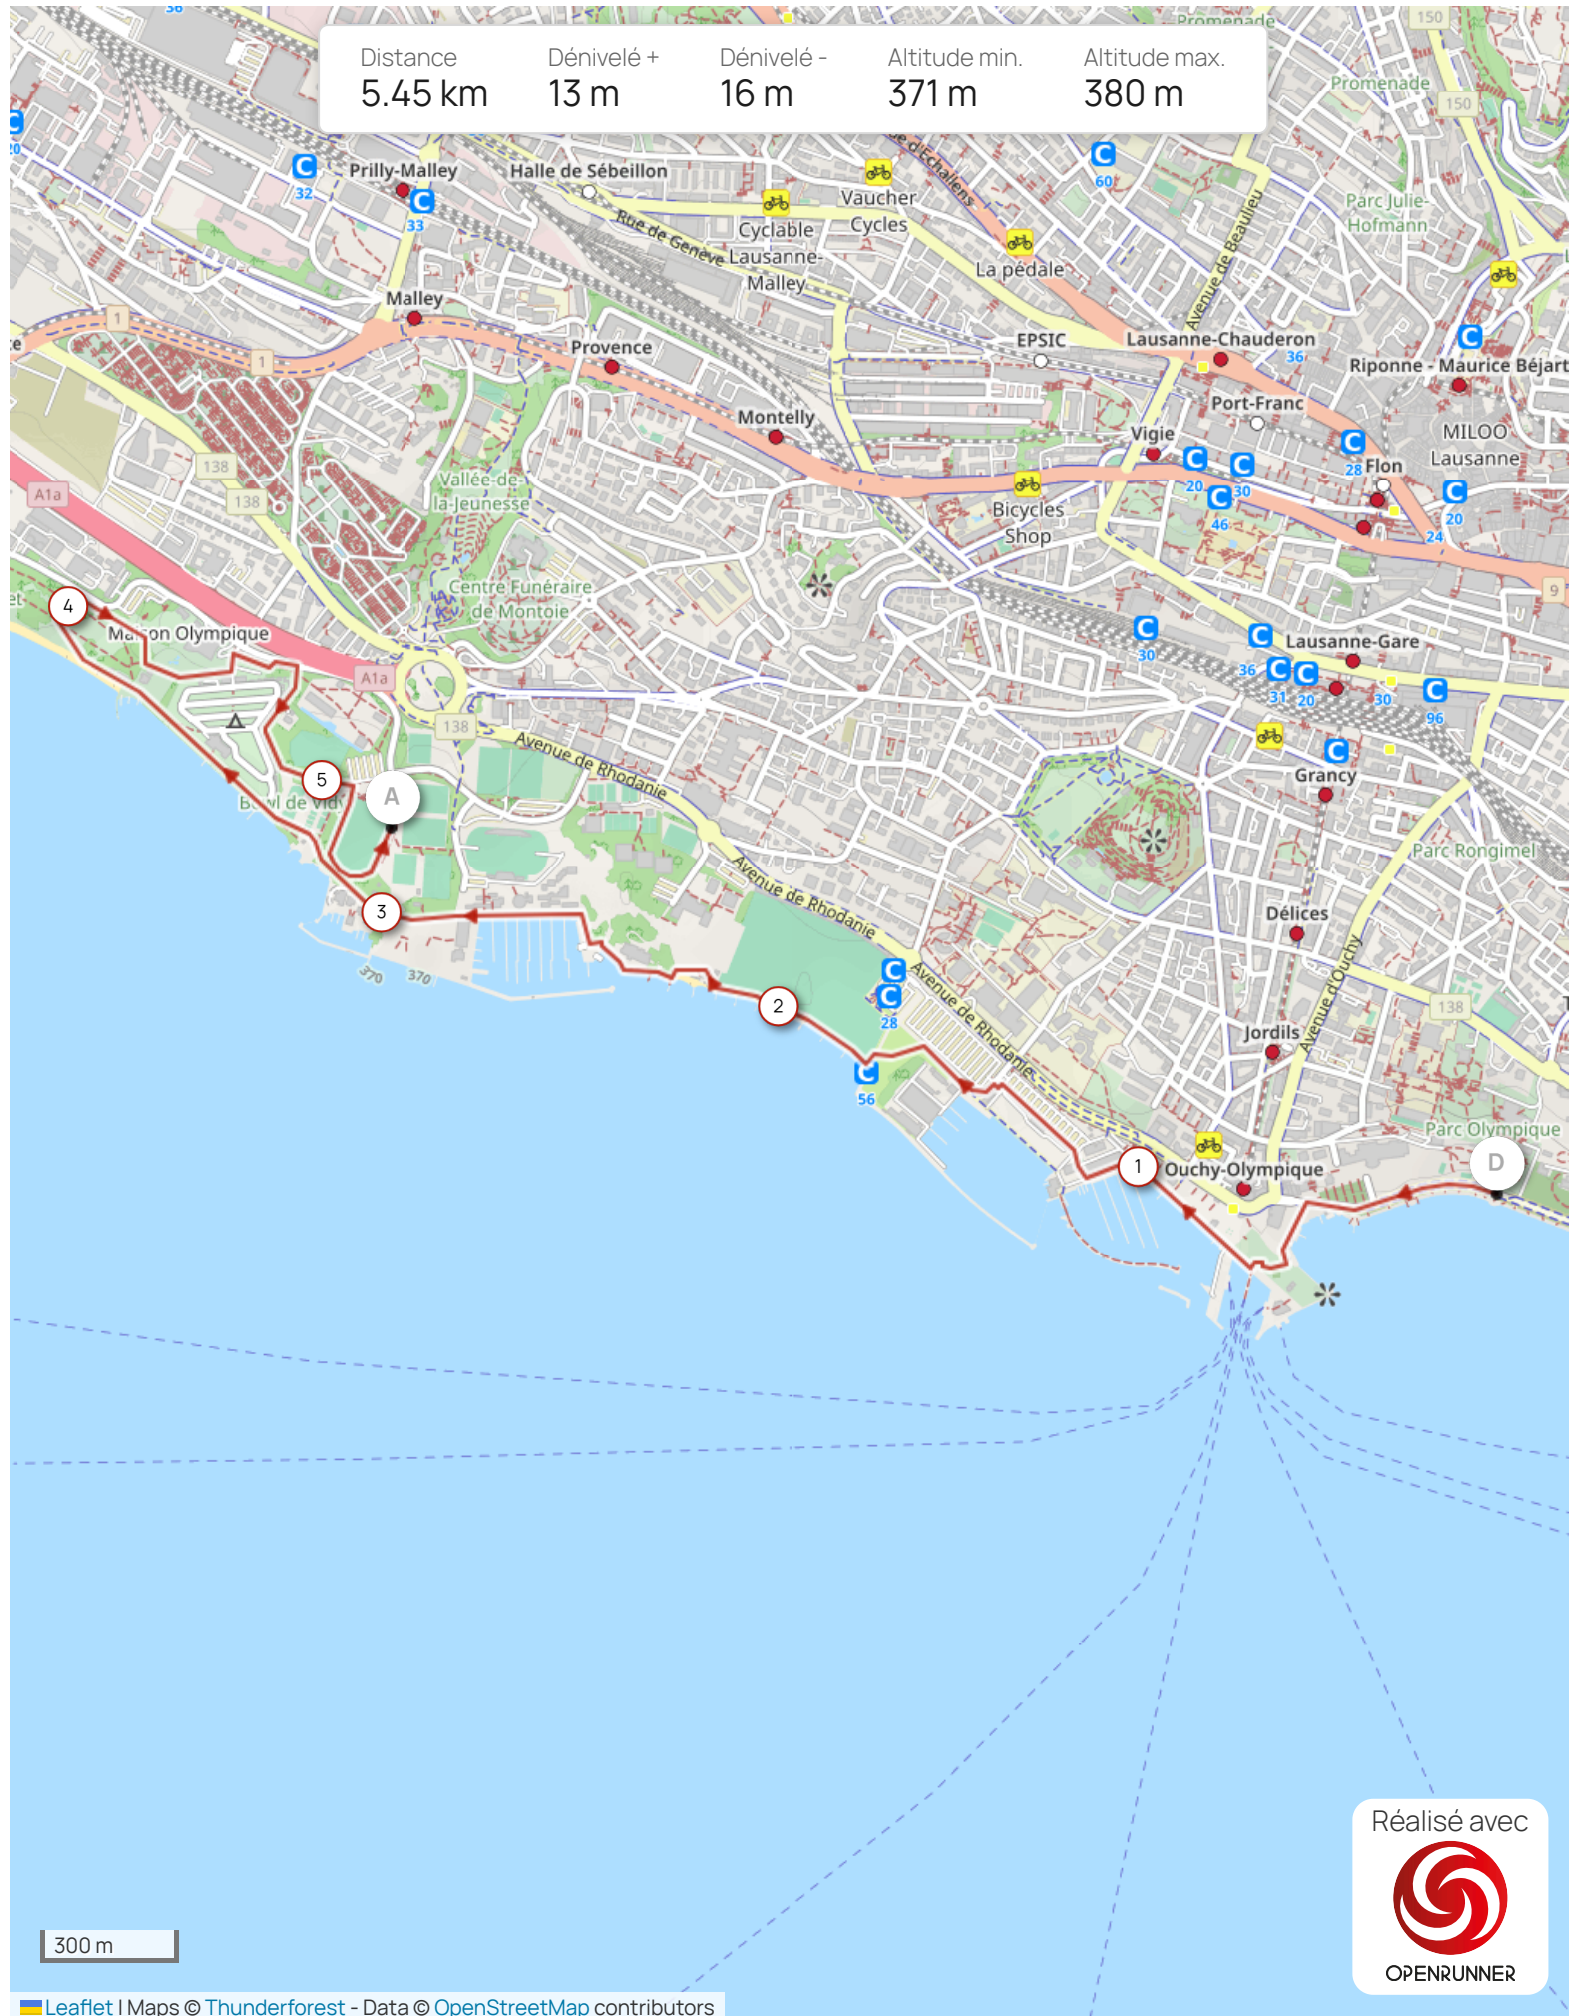

Distance	Dénivelé +	Dénivelé -	Altitude min.	Altitude max.
5.45 km	13 m	16 m	371 m	380 m

Réalisé avec

OPENRUNNER