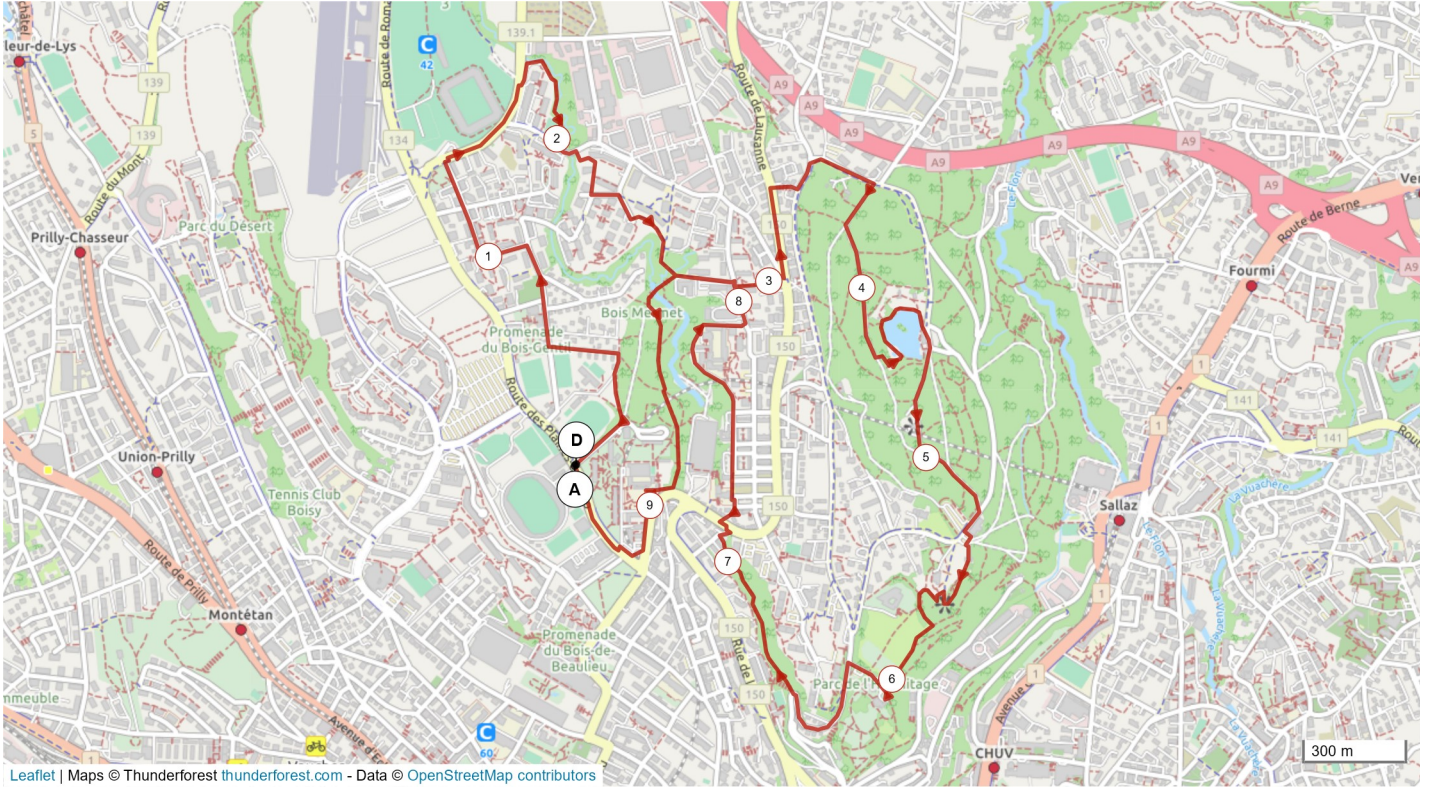

12353112 | Course à pied - Route | Les Escapades Lausannoises -
la Requinquante
Prilly -> Prilly
19.5 km 169 m 169 m 562 m 676 m

Leaflet | Maps © Thunderforest thunderforest.com - Data © OpenStreetMap contributors

© 2021 Openrunner