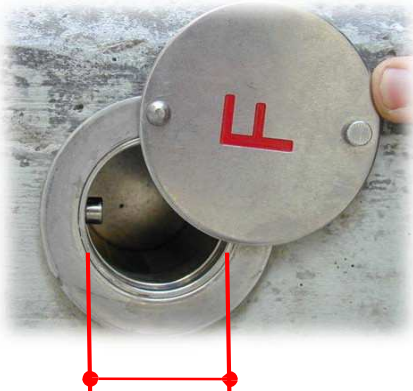

Safe de sécurité pour sapeurs-pompiers, policiers.ères et ambulanciers.ères de la Ville de Lausanne

Mise en passe électronique VersoCliq V1006280

Safe tel qu'il se présente avant la pose

Safe avec serrure VersoCliq déverrouillée

Ø 48 mm → longueur entre 113 et 145 mm
Ø 70 mm → longueur 145 mm

Ø 48 mm ou 70 mm

Plaquette de rappel avec
n° de l'immeuble où se trouve le safe

Pose de la plaquette de rappel
uniquement avec accord Police du feu

Mise en place

Avec douille anti-
perforation (Ø 70 mm/
(longueur 145 mm/)

Avec contact d'alarme
(Ø 70 mm/
longueur 145 mm)

Cylindre le plus long
(Ø 70 mm/longueur 145 mm)

Pour tout renseignement, prendre contact avec : Police du feu du Service de protection et sauveteage Lausanne
polfeu@lausanne.ch