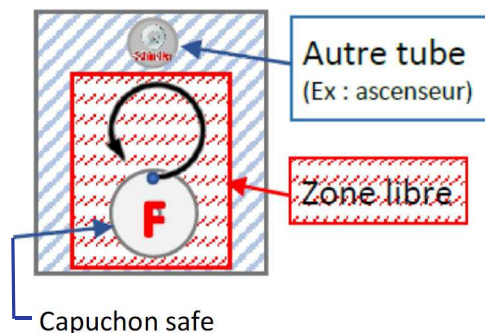

Safe de sécurité pour sapeurs-pompiers, policiers.ères et ambulanciers.ères de la Ville de Lausanne

Mise en passe électronique VersoCliq V1006280

Safe tel qu'il se présente avant la pose

Safe avec serrure VersoCliq déverrouillée

Ø 48 mm → longueur entre 113 et 145 mm
Ø 70 mm → longueur 145 mm

Ø 48 mm ou 70 mm

Plaquette de rappel avec
n° de l'immeuble où se trouve le safe

Pose de la plaquette de rappel
uniquement avec accord Police du feu

Mise en place

Avec douille anti-
perforation (Ø 70 mm/
(longueur 145 mm/)

Avec contact d'alarme
(Ø 70 mm/
longueur 145 mm)

Cylindre le plus long
(Ø 70 mm/longueur 145 mm)

Pour tout renseignement, prendre contact avec : Police du feu du Service de protection et sauveteage Lausanne
polfeu@lausanne.ch