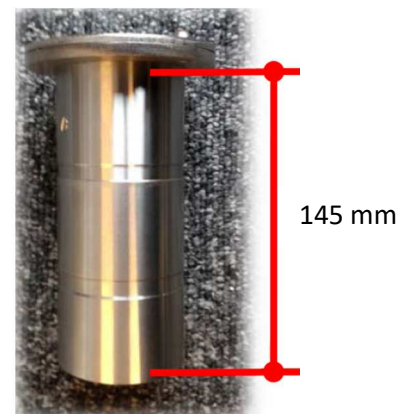

Ø 48 mm → longueur entre 113 et 145 mm
Ø 70 mm → longueur 145 mm

Ø 48 mm ou 70 mm

Plaquette de rappel avec
n° de l'immeuble où se trouve le safe

Pose de la plaquette de rappel
uniquement avec accord Police du feu

Mise en place

Avec douille anti-
perforation (Ø 70 mm/
(longueur 145 mm/)

Avec contact d'alarme
(Ø 70 mm/
longueur 145 mm)

Cylindre le plus long
(Ø 70 mm/longueur 145 mm)

Pour tout renseignement, prendre contact avec : Police du feu du Service de protection et sauveteage Lausanne
polfeu@lausanne.ch