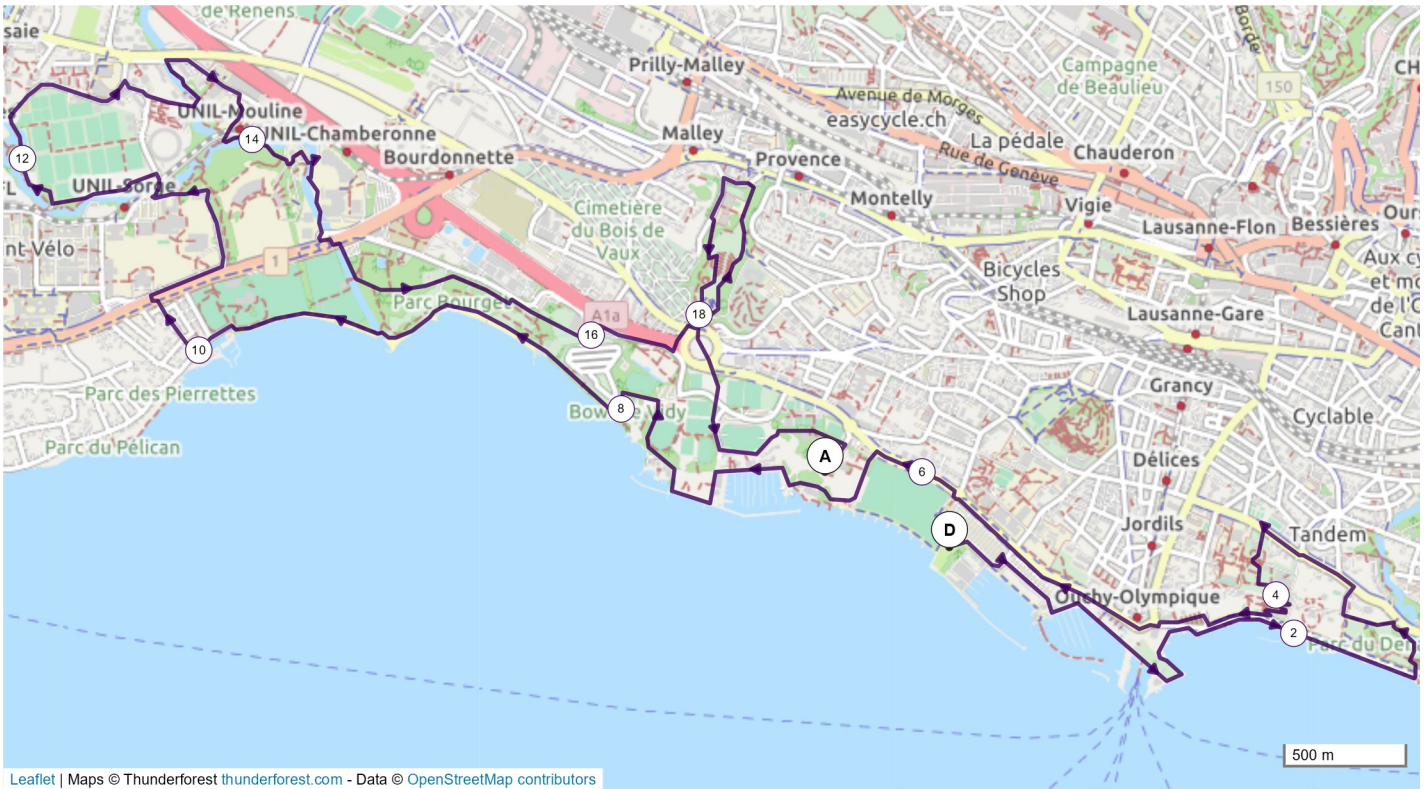

13078718 | Course à pied - Route | 20km - EL (19'280m)
Lausanne -> Lausanne
19.283 km 198 m 197 m 373 m 424 m

Leaflet | Maps © Thunderforest thunderforest.com - Data © OpenStreetMap contributors

© 2021 Openrunner