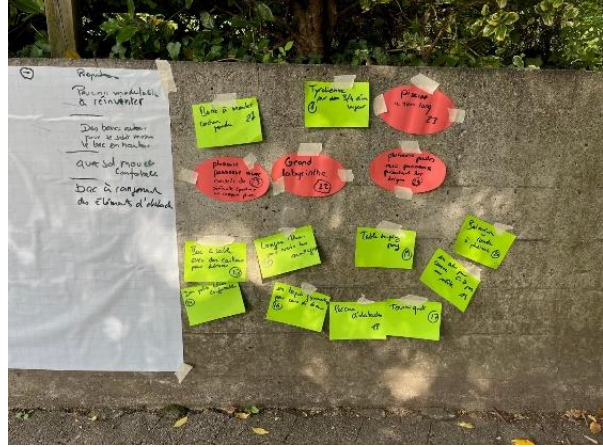

## Retour du 1er Atelier enfants – Contrat de Quartier d’Entre-Bois

Mercredi 15 juin après-midi

8 enfants ont proposé leurs idées pour :

- Aménager l'espace enfant du toit des TL
- Sécuriser les routes autour des Maisons Familiales

1<sup>er</sup> sujet : Aménagement de l'espace enfant sur le toit des TL

Voici les 21 propositions des enfants

Toutes les propositions ont été présentées. Elles n'ont pas toutes été débattues, mais les enfants avaient la possibilité de réagir à chacune d'entre elles.

**2ème sujet : Sécuriser les routes autour des Maisons Familiales**

Pour ce sujet, nous sommes allé-e-s voir sur place.

À l'entrée de la rue Maison Familiale au numéro 36, un arbre masque le panneau qui indique 20 km/h.

Pour sensibiliser les automobilistes à la vitesse, on pourrait mettre un panneau avec un smiley qui nous sourit quand on ne dépasse pas les 20 km/h.

Malgré l'après-midi de canicule, des enfants sont venu-e-s débattre de leurs idées. Certain-e-s auraient voulu continuer la discussion à l'issue de l'heure et quart d'atelier.