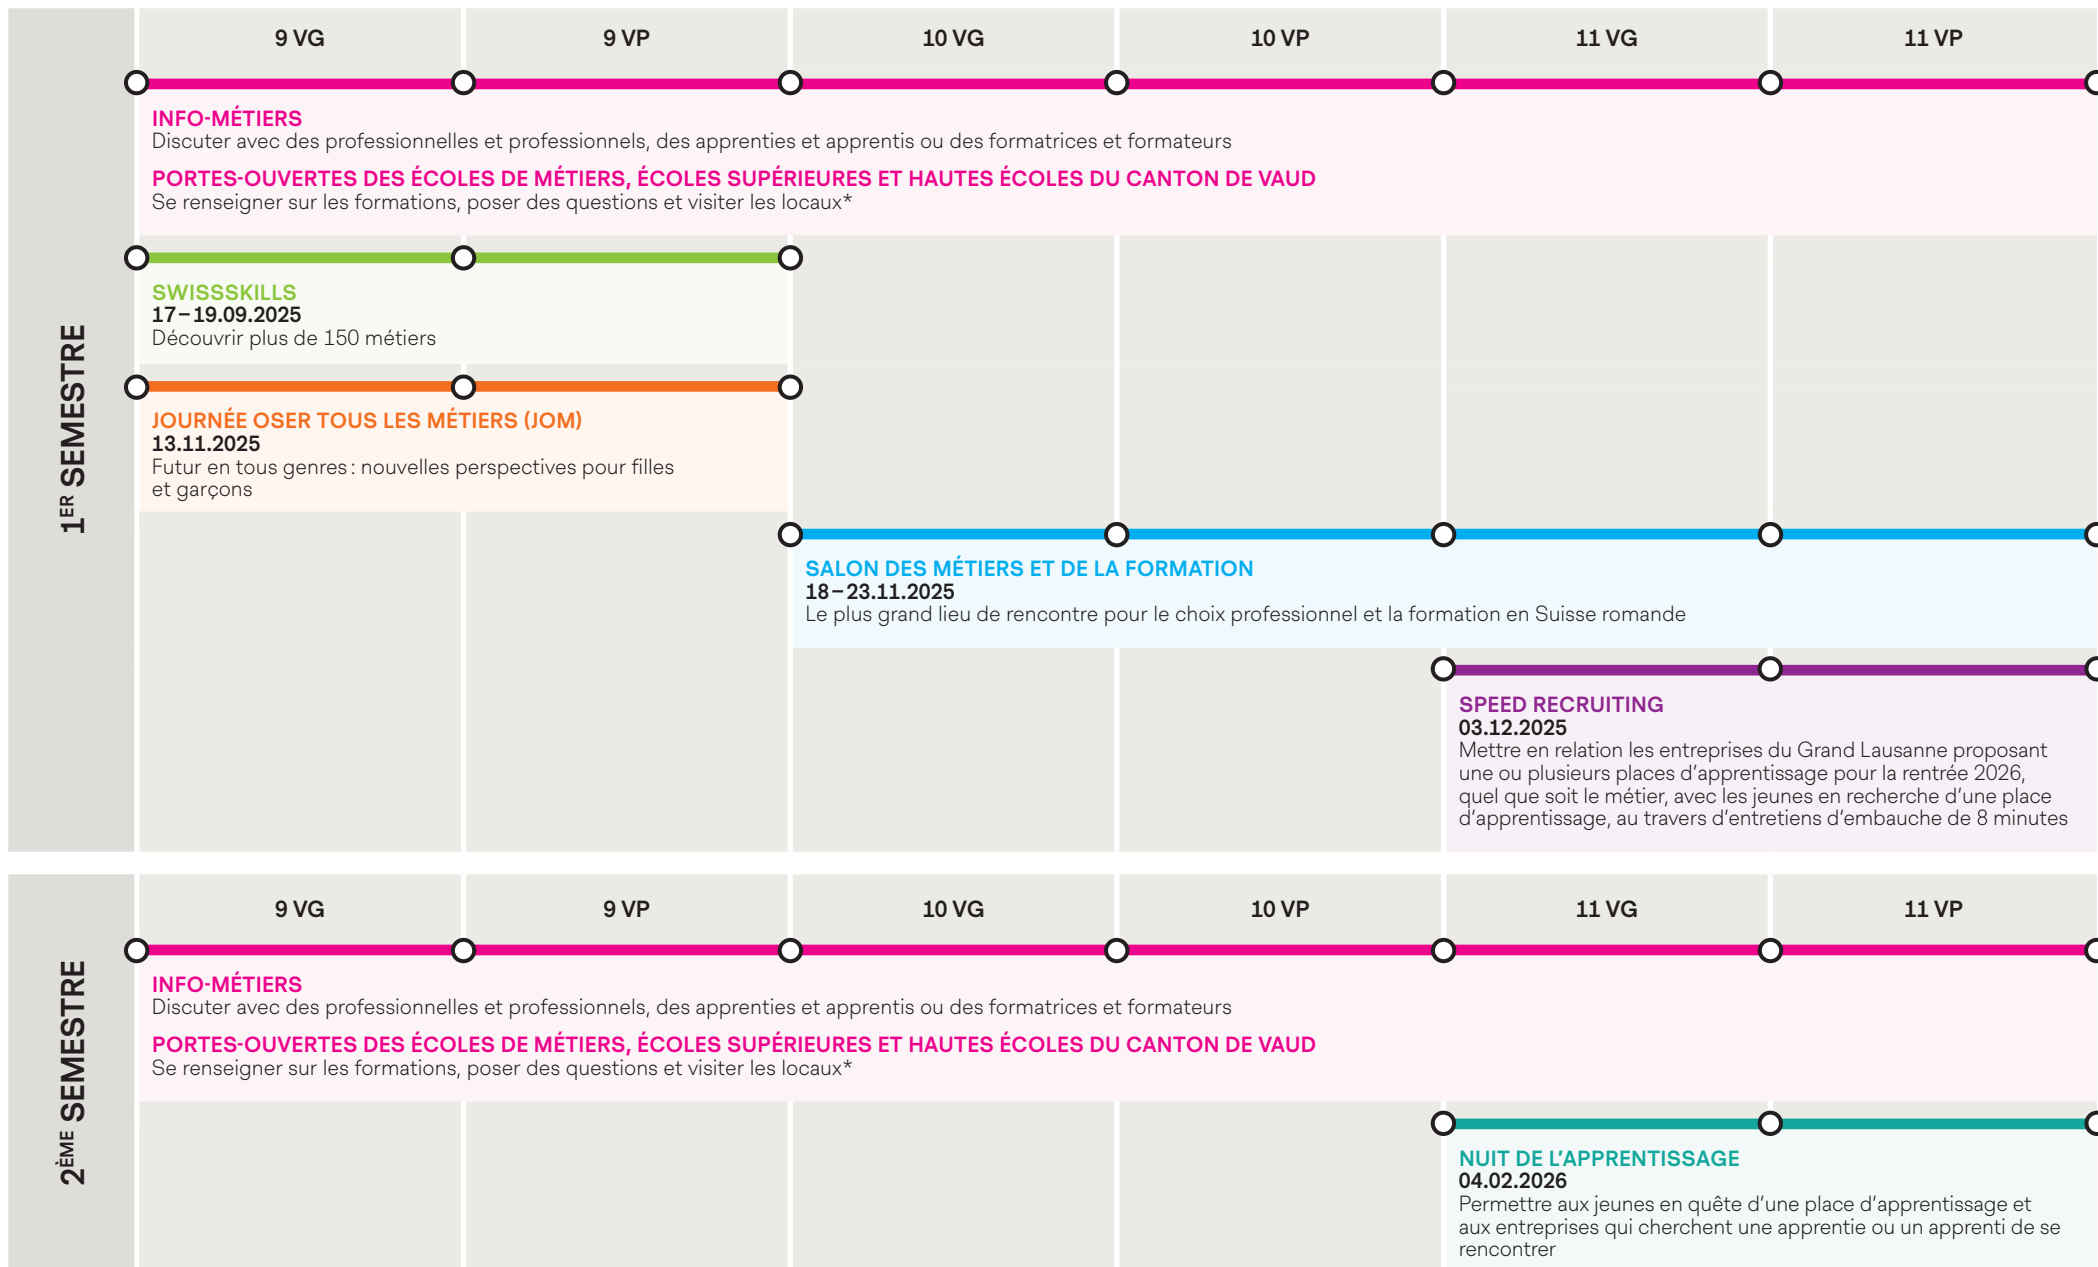

Année scolaire
2025-2026

Calendrier des événements de l'Approche du monde professionnel (AMP) ÉTABLISSEMENT SCOLAIRE DE C.F. RAMUZ

Campagne de sensibilisation 2025-2026

Après l'école, on fait quoi?
Faciliter la transition école-métier

*Consultez la liste des écoles sur la page suivante

PORTES-OUVERTES DES ÉCOLES DE MÉTIERS, ÉCOLES SUPÉRIEURES ET HAUTES ÉCOLES DU CANTON DE VAUD

ÉCOLES DES MÉTIERS

Ecole de soins et santé communautaire (ESSC)	Septembre à décembre 2025
Centre d'enseignement professionnel de Vevey (CEPV)	8 et 29.11.2025
Ecole technique de la Vallée de Joux (ETVJ)	28 et 29.11.2025
Centre d'enseignement professionnel du Nord vaudois (CPNV)	29.11.2025
Ecole romande d'art et de communication (ERACOM)	29.11.2025
Ecole technique - école des métiers de Lausanne (ETML)	6.12.2025
Centre d'orientation et de formation professionnelles (COFOP)	14.03.2026
Ecole professionnelle de Montreux (EPM)	25.04.2026

ÉCOLES SUPÉRIEURES

Ecole technique Ecole des métiers Lausanne (ETML)	26.09.2025
Ecole Supérieure d'Ambulancier et Soins d'Urgence Romande (ES ASUR)	30.09.2025
Ecole supérieure de la santé (ESSanté)	6.12.2025