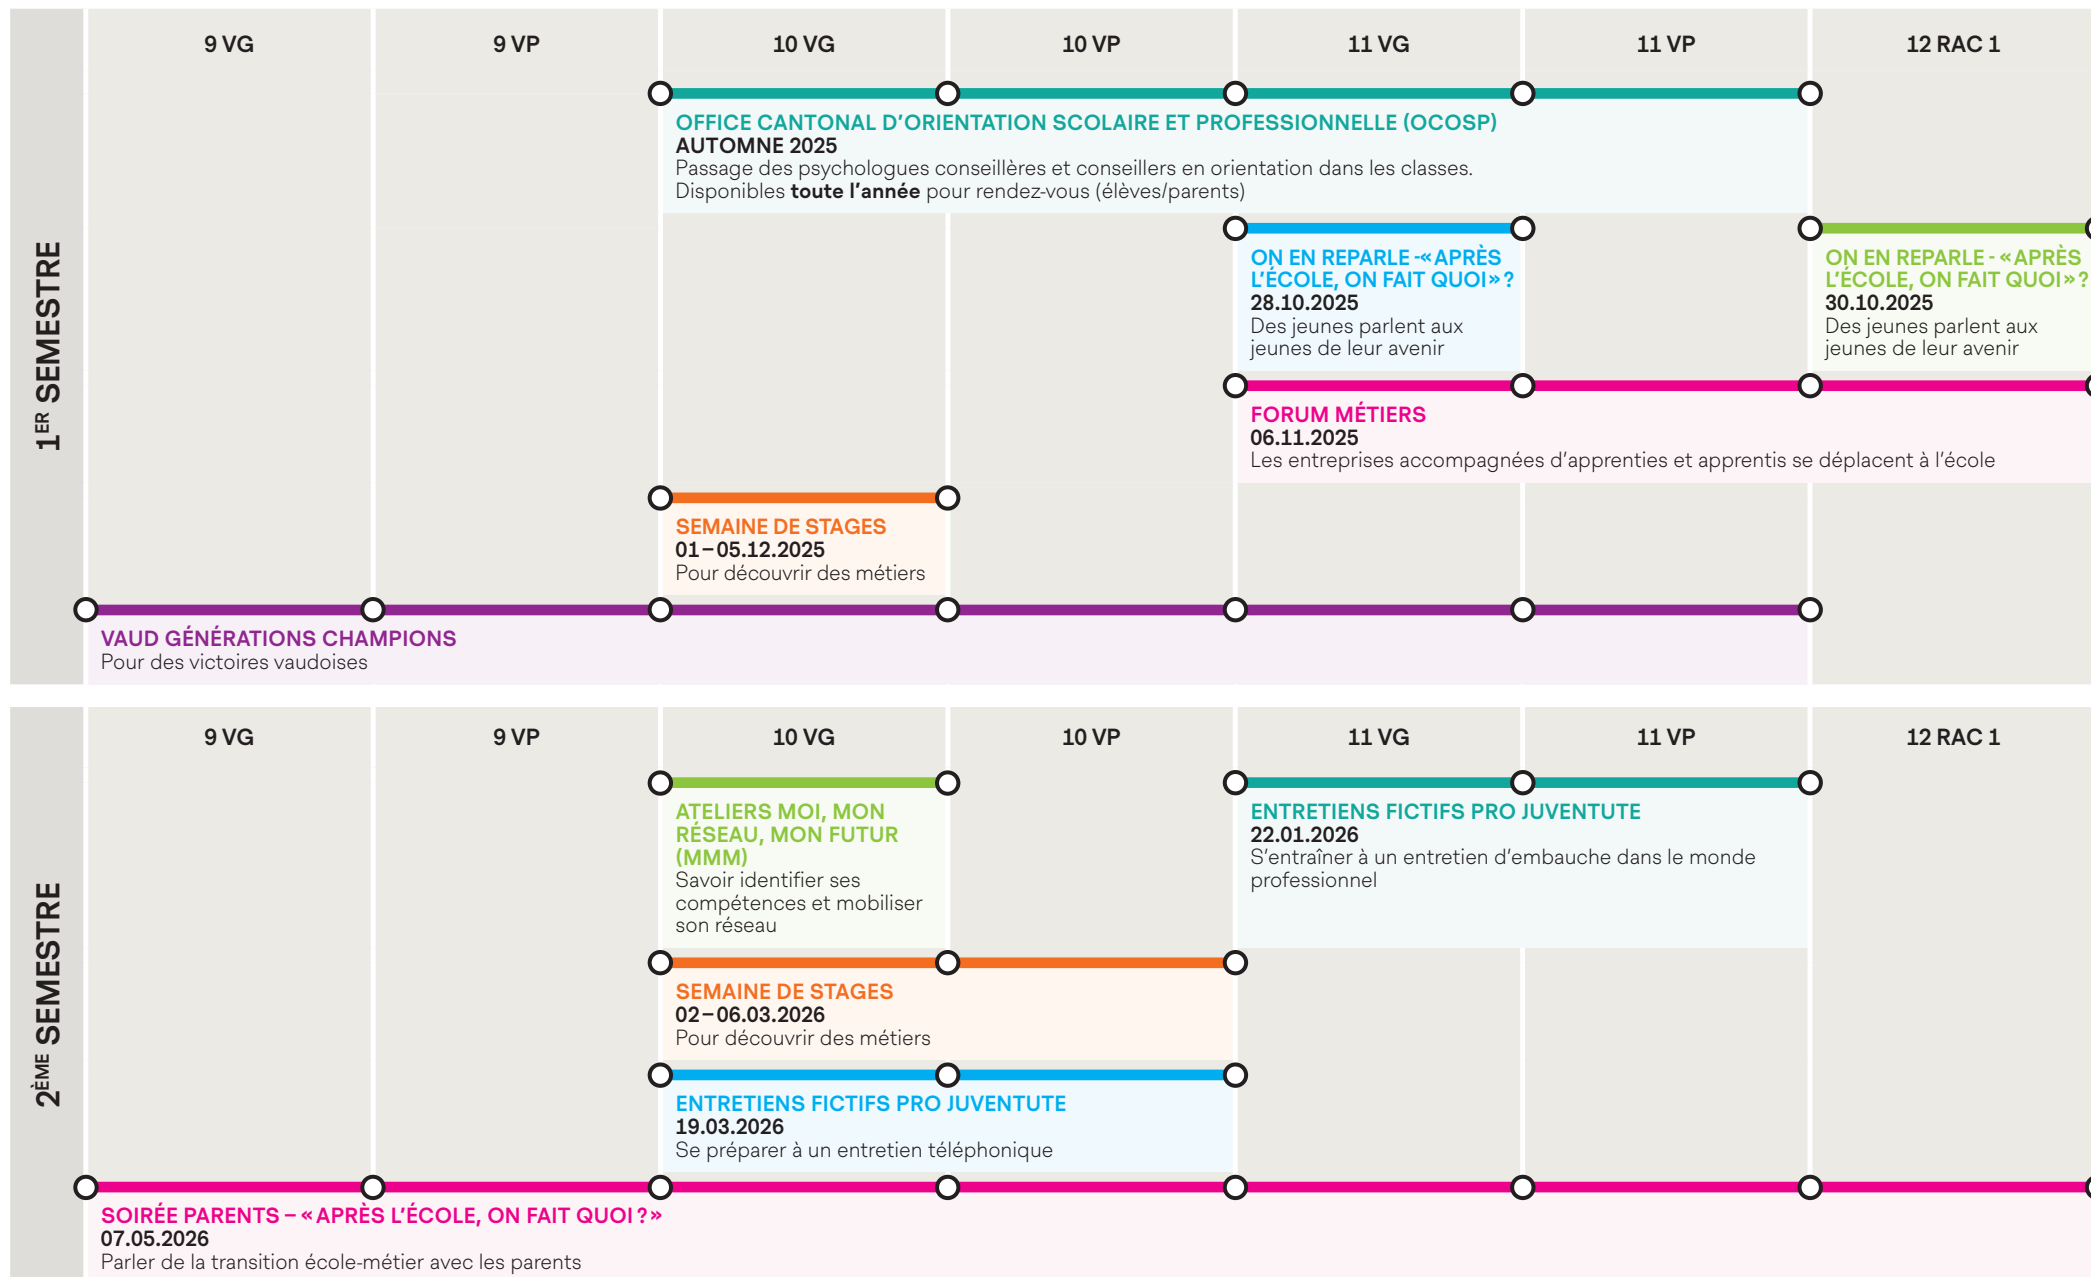

Année scolaire
2025-2026

Calendrier des événements de l'Approche du monde professionnel (AMP) ÉTABLISSEMENT SCOLAIRE DE C.F. RAMUZ

Campagne de sensibilisation 2025-2026

Après l'école, on fait quoi?
Faciliter la transition école-métier

*Consultez la liste des écoles sur la page suivante

PORTES-OUVERTES DES ÉCOLES DE MÉTIERS, ÉCOLES SUPÉRIEURES ET HAUTES ÉCOLES DU CANTON DE VAUD

ÉCOLES DES MÉTIERS

Ecole de soins et santé communautaire (ESSC)	Septembre à décembre 2025
Centre d'enseignement professionnel de Vevey (CEPV)	8 et 29.11.2025
Ecole technique de la Vallée de Joux (ETVJ)	28 et 29.11.2025
Centre d'enseignement professionnel du Nord vaudois (CPNV)	29.11.2025
Ecole romande d'art et de communication (ERACOM)	29.11.2025
Ecole technique - école des métiers de Lausanne (ETML)	6.12.2025
Centre d'orientation et de formation professionnelles (COFOP)	14.03.2026
Ecole professionnelle de Montreux (EPM)	25.04.2026

ÉCOLES SUPÉRIEURES

Ecole technique Ecole des métiers Lausanne (ETML)	26.09.2025
Ecole Supérieure d'Ambulancier et Soins d'Urgence Romande (ES ASUR)	30.09.2025
Ecole supérieure de la santé (ESSanté)	6.12.2025

HAUTES ÉCOLES

Haute École de travail social et de la santé Lausanne (HETSL)	Septembre à décembre 2025
Haute École Pédagogique du Canton de Vaud (HEP Vaud)	29.10.2025
EHL Hospitality Business School (École hôtelière de Lausanne)	Octobre 2025 à mars 2026
Haute École de Santé Vaud (HESAV)	Octobre 2025 à mai 2026
École polytechnique fédérale de Lausanne (EPFL)	19-21.11.2025
Institut et Haute École de la Santé La Source (La Source)	22.11.2025
École cantonale d'art de Lausanne (ECAL)	29.11.2025
Université de Lausanne (UNIL)	Décembre 2025 à mai 2026
Haute École de Musique (HEMU)	16 et 17.01.2026
Haute École d'Ingénierie et de Gestion du canton de Vaud (HEIG-VD)	28.03.2026
CHANGINS	28.03.2026
La Manufacture - Haute École des arts de la scène	Septembre 2026