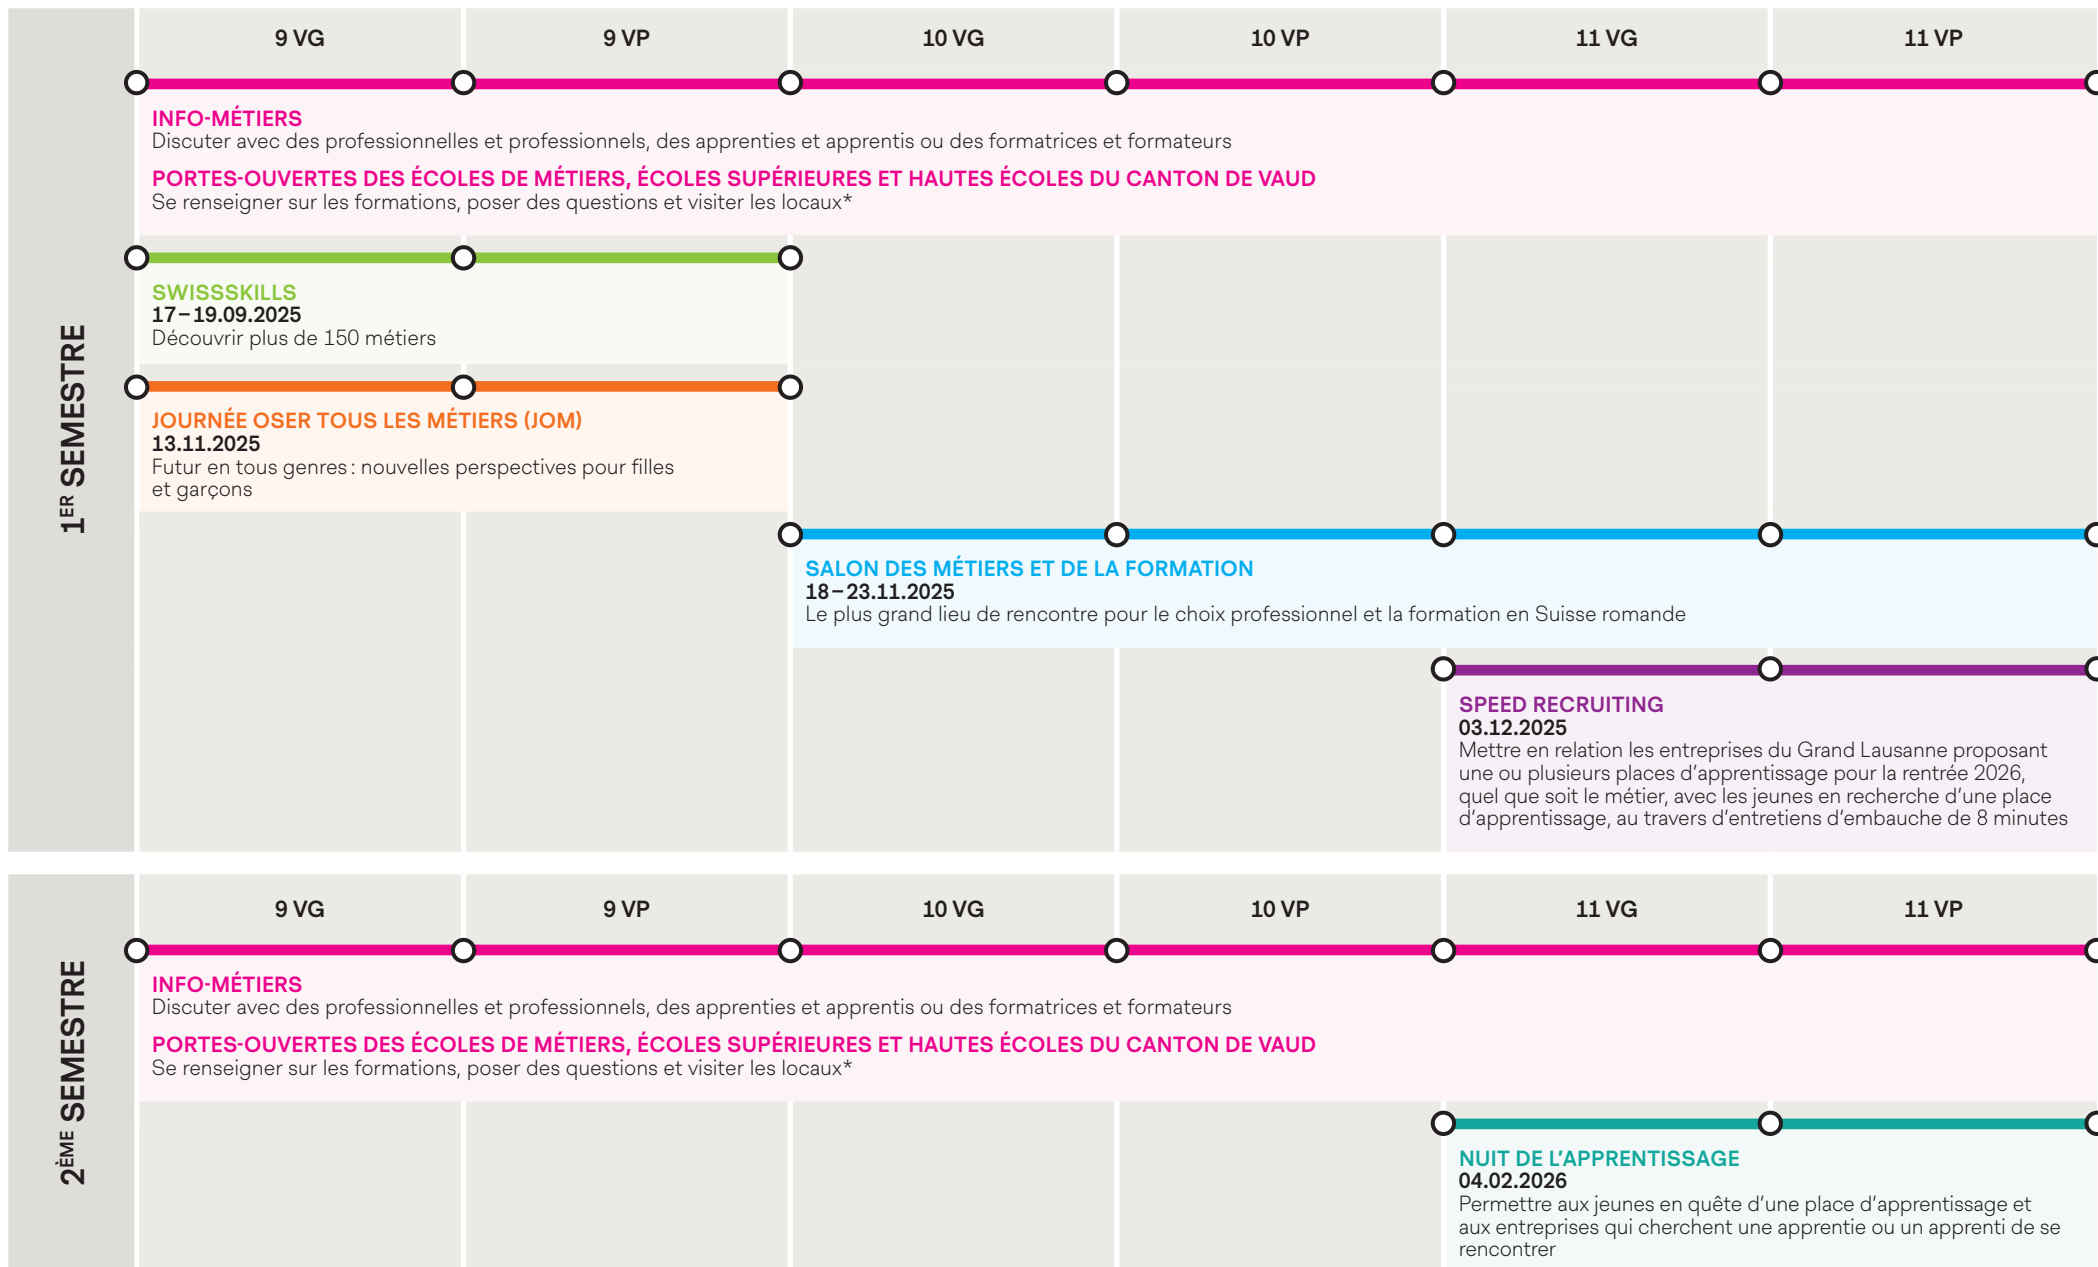

Année scolaire  
2025-2026

# Calendrier des événements de l'Approche du monde professionnel (AMP) ÉTABLISSEMENT SCOLAIRE DE VILLAMONT/ST-ROCH

Campagne de sensibilisation 2025-2026

Après l'école, on fait quoi?  
Faciliter la transition école-métier

\*Consultez la liste des écoles sur la page suivante