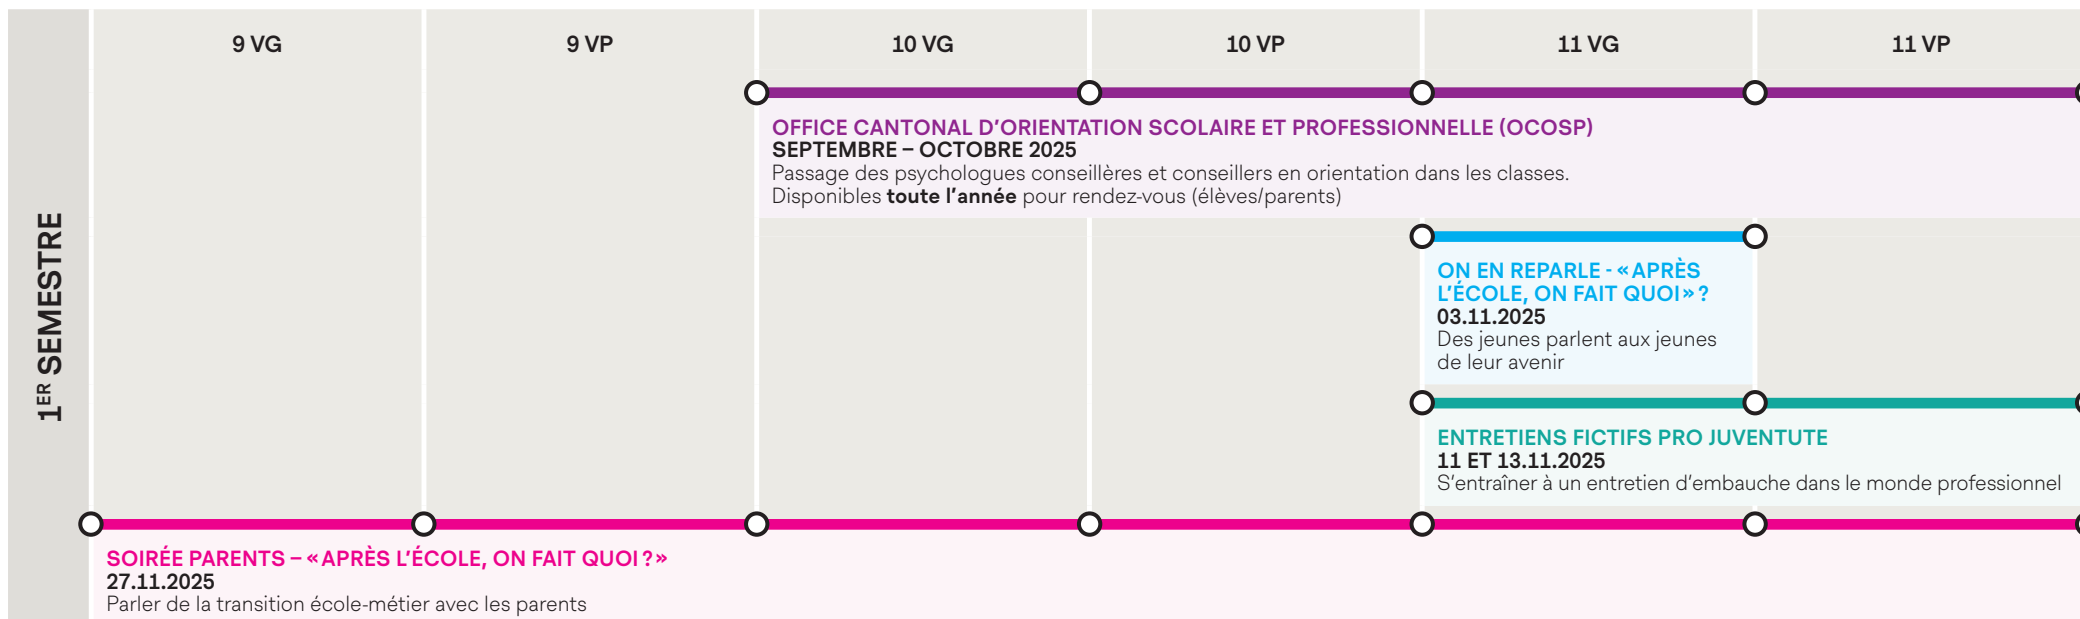

Année scolaire  
2025-2026

# Calendrier des événements de l'Approche du monde professionnel (AMP) ÉTABLISSEMENT SCOLAIRE DE VILLAMONT/ST-ROCH

Campagne de sensibilisation 2025-2026

Après l'école, on fait quoi?  
Faciliter la transition école-métier

\*Consultez la liste des écoles sur la page suivante