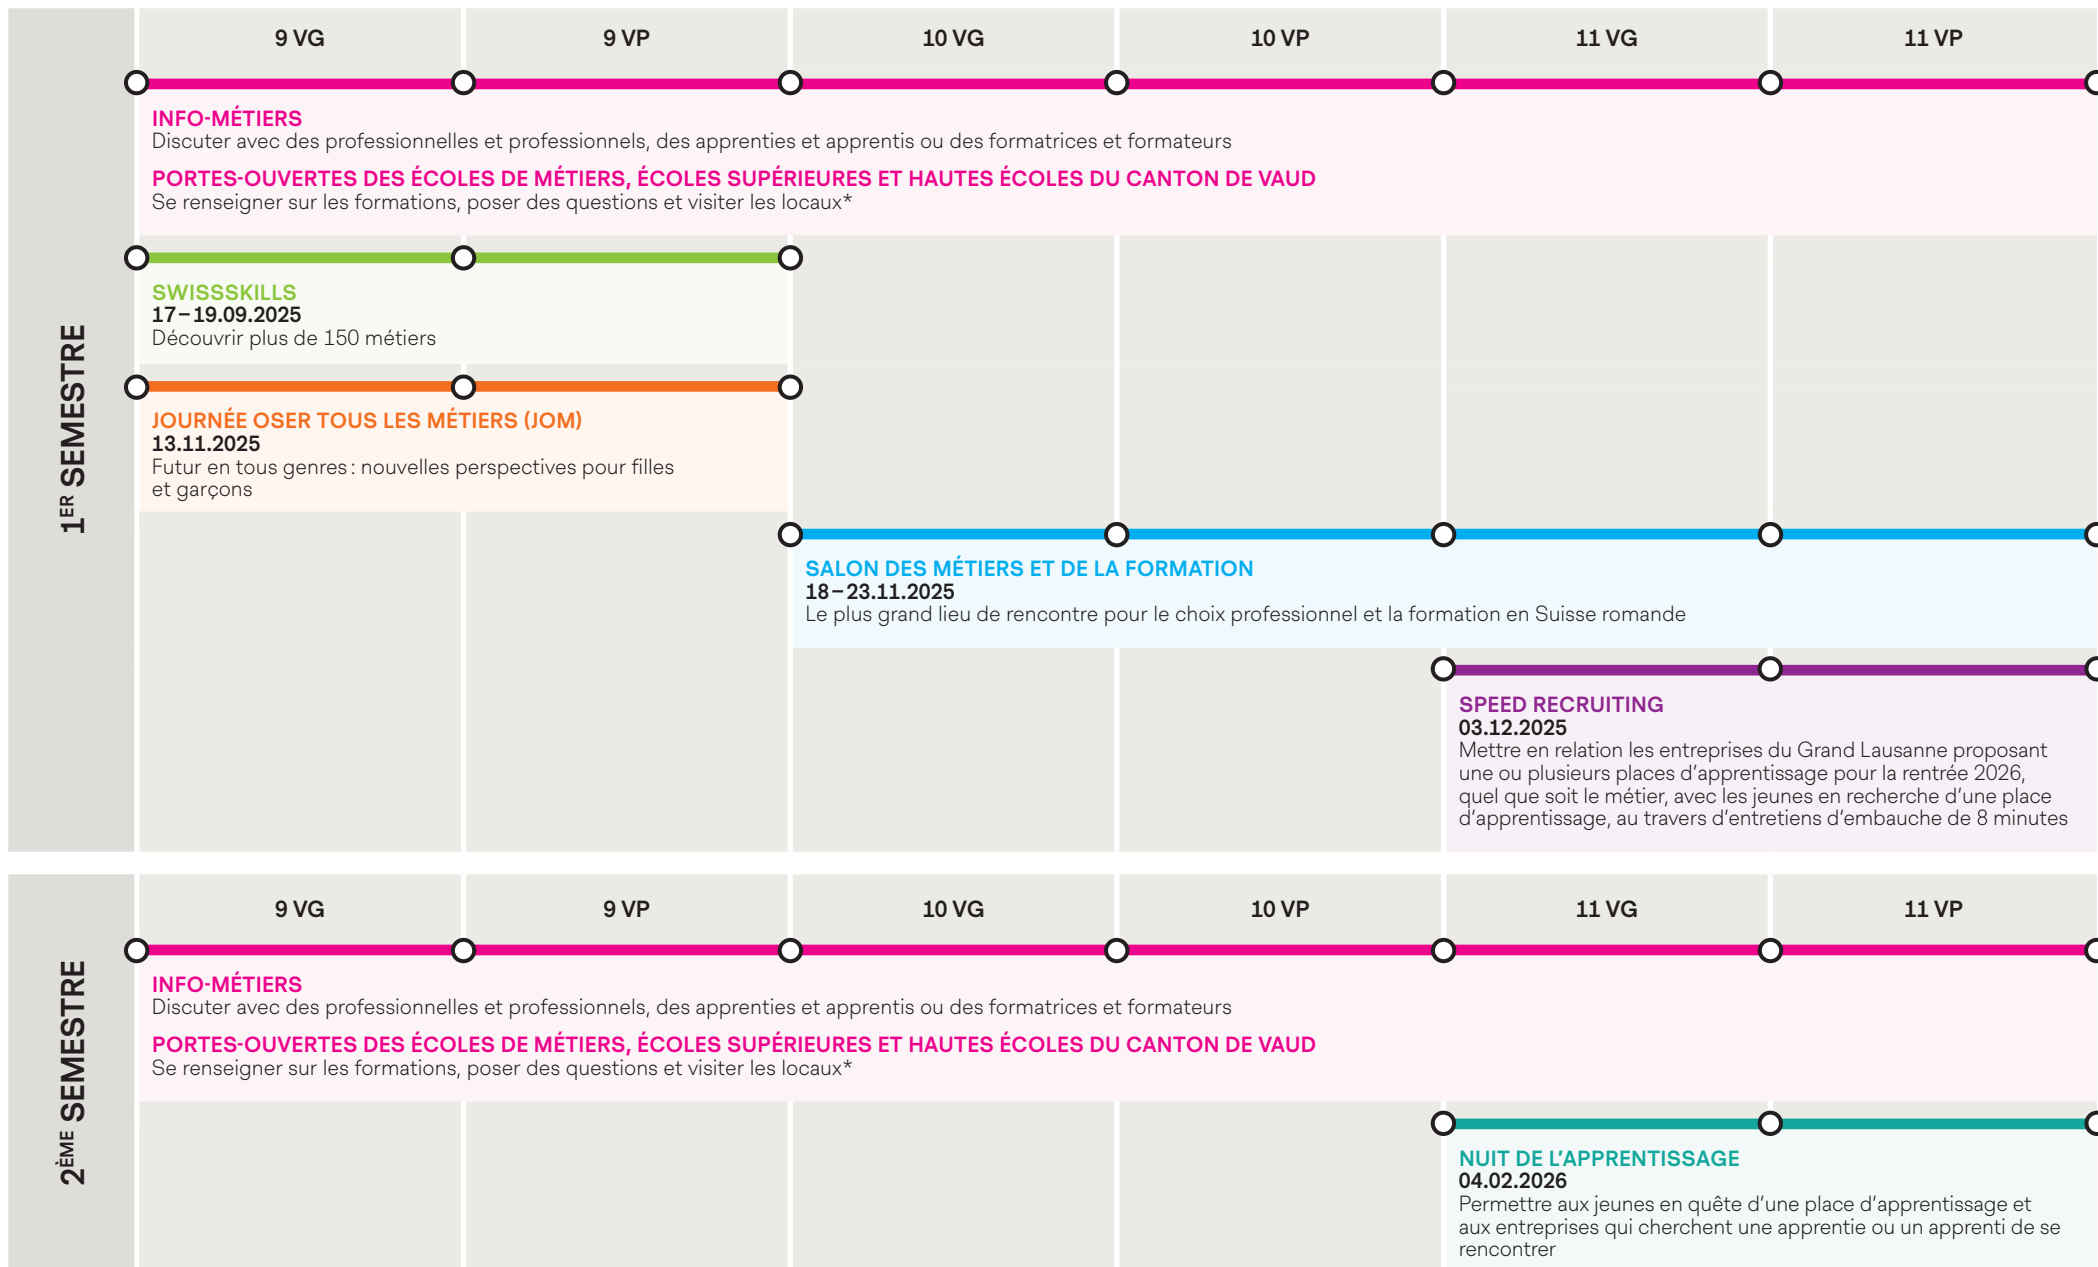

*Consultez la liste des écoles sur la page suivante

PORTES-OUVERTES DES ÉCOLES DE MÉTIERS, ÉCOLES SUPÉRIEURES ET HAUTES ÉCOLES DU CANTON DE VAUD

ÉCOLES DES MÉTIERS

Ecole de soins et santé communautaire (ESSC)	Septembre à décembre 2025
Centre d'enseignement professionnel de Vevey (CEPV)	8 et 29.11.2025
Ecole technique de la Vallée de Joux (ETVJ)	28 et 29.11.2025
Centre d'enseignement professionnel du Nord vaudois (CPNV)	29.11.2025
Ecole romande d'art et de communication (ERACOM)	29.11.2025
Ecole technique - école des métiers de Lausanne (ETML)	6.12.2025
Centre d'orientation et de formation professionnelles (COFOP)	14.03.2026
Ecole professionnelle de Montreux (EPM)	25.04.2026