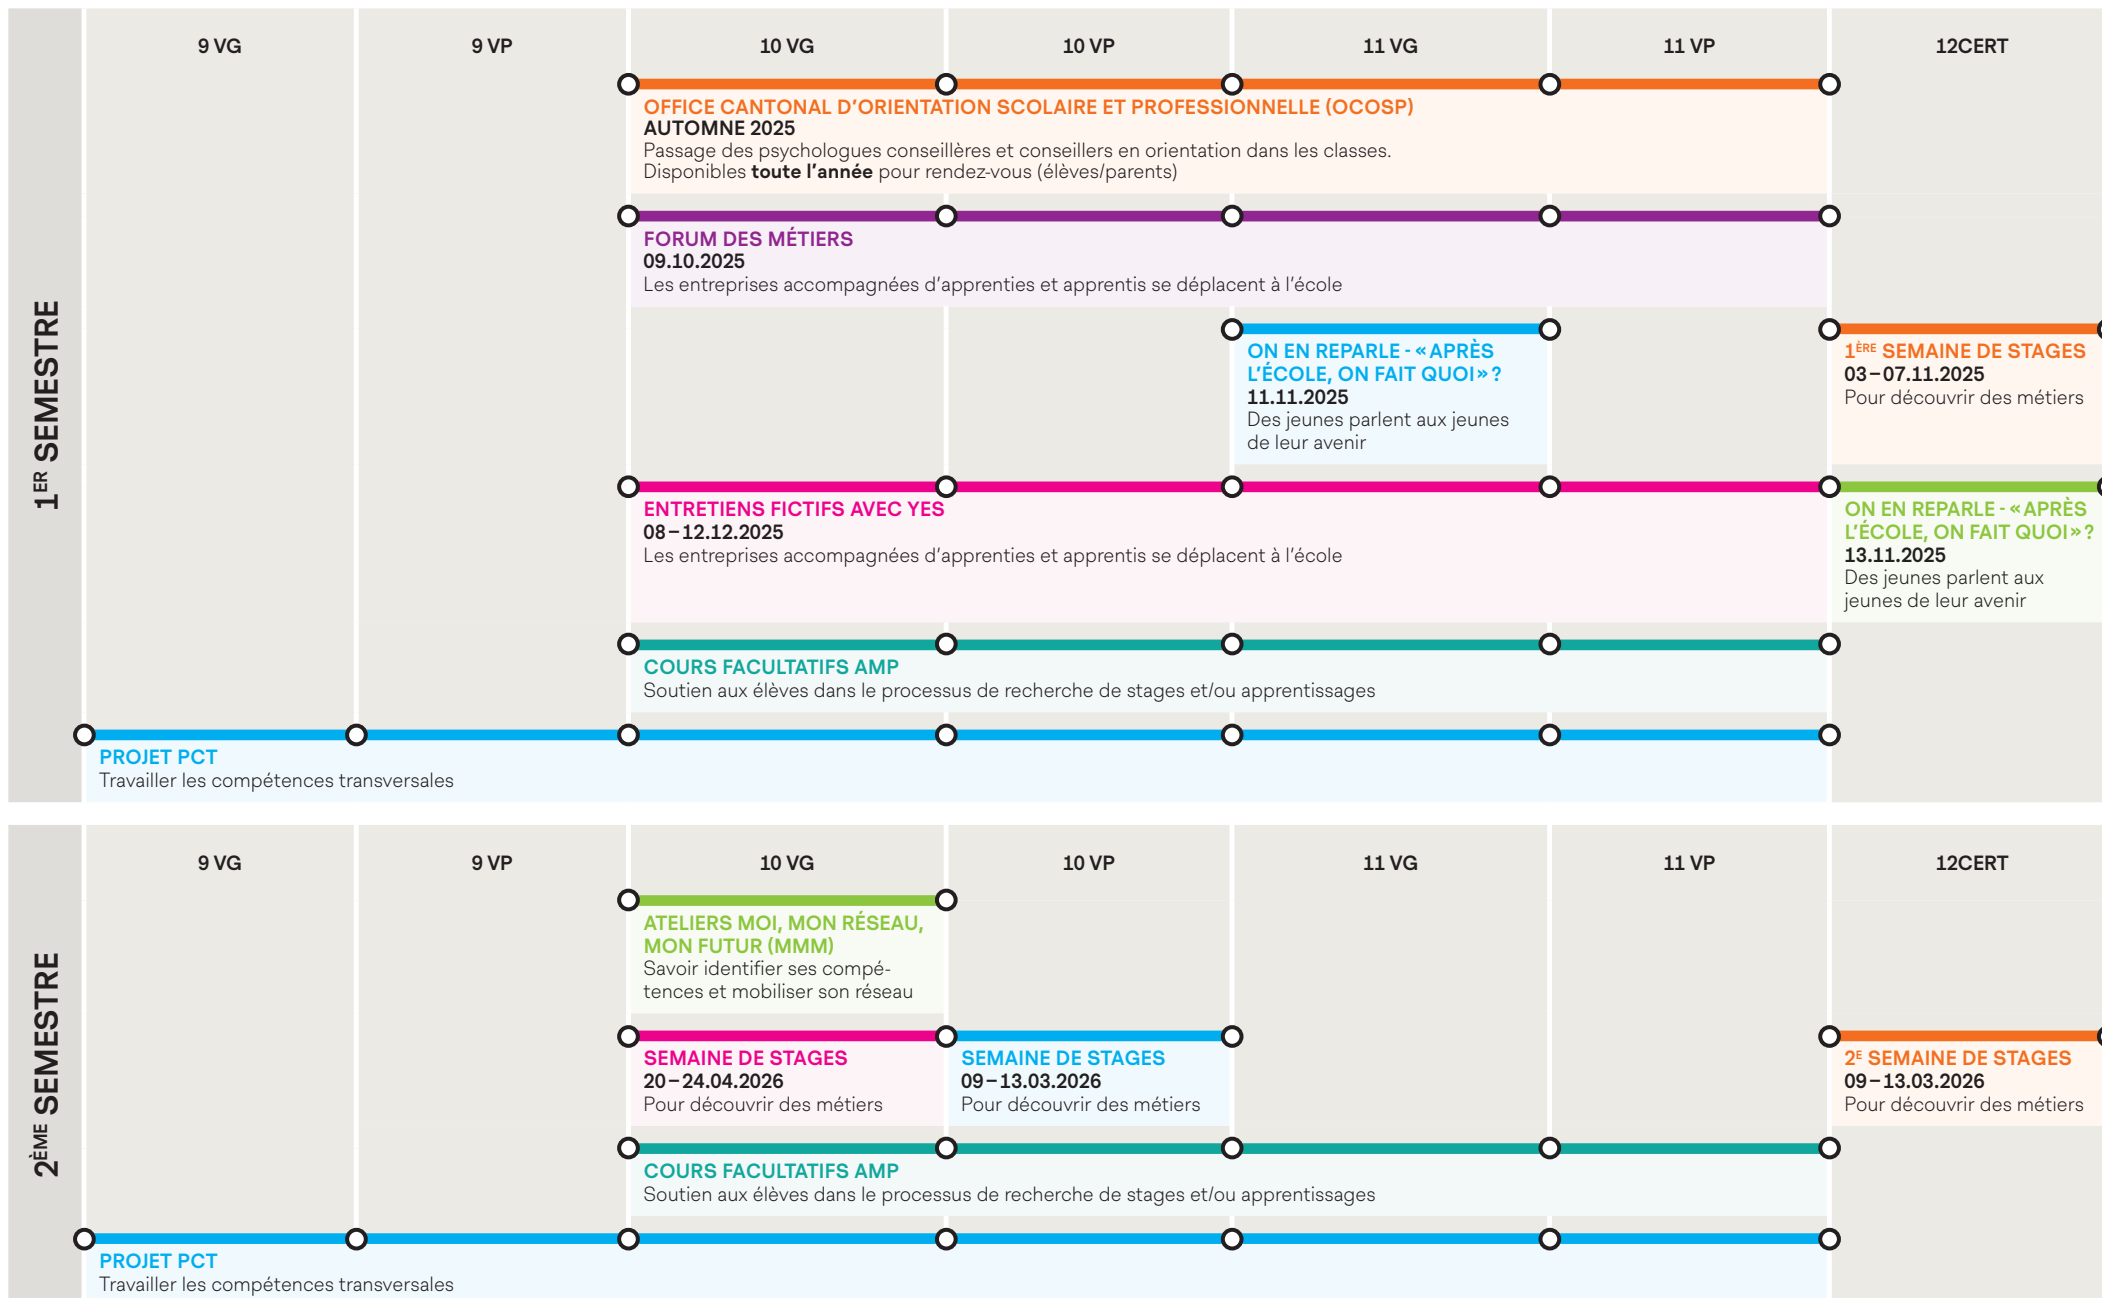

Année scolaire
2025-2026

Calendrier des événements de l'Approche du monde professionnel (AMP)
ÉTABLISSEMENT SCOLAIRE DE BÉTHUSY

Campagne de sensibilisation 2025-2026

Après l'école, on fait quoi ?

Faciliter la transition école-métier

*Consultez la liste des écoles sur la page suivante

PORTES-OUVERTES DES ÉCOLES DE MÉTIERS, ÉCOLES SUPÉRIEURES ET HAUTES ÉCOLES DU CANTON DE VAUD

ÉCOLES DES MÉTIERS

Ecole de soins et santé communautaire (ESSC)	Septembre à décembre 2025
Centre d'enseignement professionnel de Vevey (CEPV)	8 et 29.11.2025
Ecole technique de la Vallée de Joux (ETVJ)	28 et 29.11.2025
Centre d'enseignement professionnel du Nord vaudois (CPNV)	29.11.2025
Ecole romande d'art et de communication (ERACOM)	29.11.2025
Ecole technique - école des métiers de Lausanne (ETML)	6.12.2025
Centre d'orientation et de formation professionnelles (COFOP)	14.03.2026
Ecole professionnelle de Montreux (EPM)	25.04.2026

ÉCOLES SUPÉRIEURES

Ecole technique Ecole des métiers Lausanne (ETML)	26.09.2025
Ecole Supérieure d'Ambulancier et Soins d'Urgence Romande (ES ASUR)	30.09.2025
Ecole supérieure de la santé (ESSanté)	6.12.2025

HAUTES ÉCOLES

Haute École de travail social et de la santé Lausanne (HETSL)	Septembre à décembre 2025
Haute École Pédagogique du Canton de Vaud (HEP Vaud)	29.10.2025
EHL Hospitality Business School (École hôtelière de Lausanne)	Octobre 2025 à mars 2026
Haute École de Santé Vaud (HESAV)	Octobre 2025 à mai 2026
École polytechnique fédérale de Lausanne (EPFL)	19-21.11.2025
Institut et Haute École de la Santé La Source (La Source)	22.11.2025
École cantonale d'art de Lausanne (ECAL)	29.11.2025
Université de Lausanne (UNIL)	Décembre 2025 à mai 2026
Haute École de Musique (HEMU)	16 et 17.01.2026
Haute École d'Ingénierie et de Gestion du canton de Vaud (HEIG-VD)	28.03.2026
CHANGINS	28.03.2026
La Manufacture - Haute École des arts de la scène	Septembre 2026