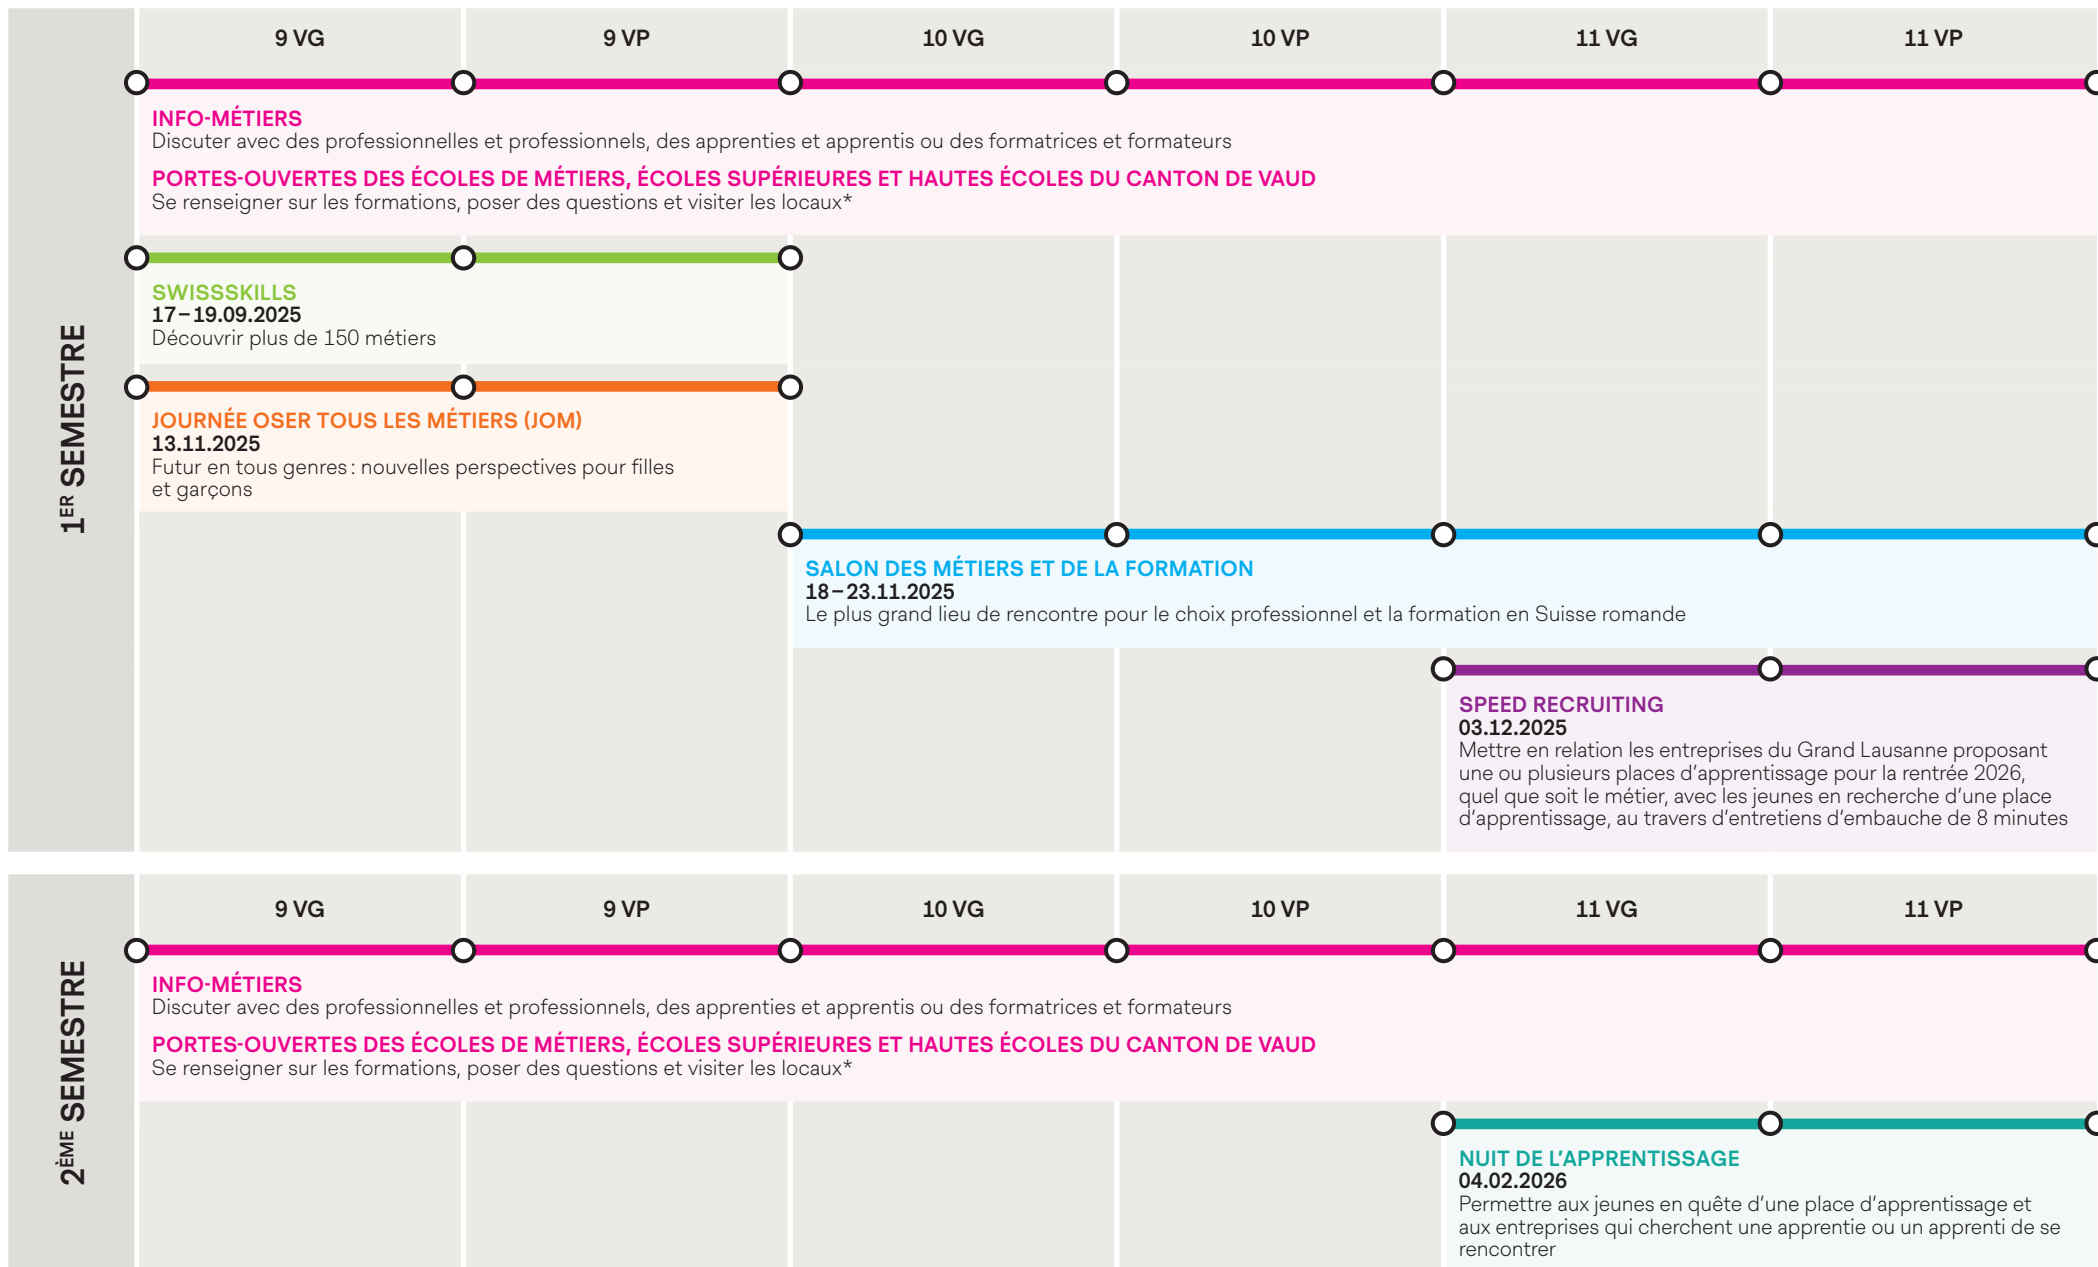

Année scolaire
2025-2026

Calendrier des événements de l'Approche du monde professionnel (AMP)
ÉTABLISSEMENT SCOLAIRE DE BÉTHUSY

Campagne de sensibilisation 2025-2026

Après l'école, on fait quoi ?

Faciliter la transition école-métier

*Consultez la liste des écoles sur la page suivante

PORTES-OUVERTES DES ÉCOLES DE MÉTIERS, ÉCOLES SUPÉRIEURES ET HAUTES ÉCOLES DU CANTON DE VAUD

ÉCOLES DES MÉTIERS

Ecole de soins et santé communautaire (ESSC)	Septembre à décembre 2025
Centre d'enseignement professionnel de Vevey (CEPV)	8 et 29.11.2025
Ecole technique de la Vallée de Joux (ETVJ)	28 et 29.11.2025
Centre d'enseignement professionnel du Nord vaudois (CPNV)	29.11.2025
Ecole romande d'art et de communication (ERACOM)	29.11.2025
Ecole technique - école des métiers de Lausanne (ETML)	6.12.2025
Centre d'orientation et de formation professionnelles (COFOP)	14.03.2026
Ecole professionnelle de Montreux (EPM)	25.04.2026

ÉCOLES SUPÉRIEURES

Ecole technique Ecole des métiers Lausanne (ETML)	26.09.2025
Ecole Supérieure d'Ambulancier et Soins d'Urgence Romande (ES ASUR)	30.09.2025
Ecole supérieure de la santé (ESSanté)	6.12.2025